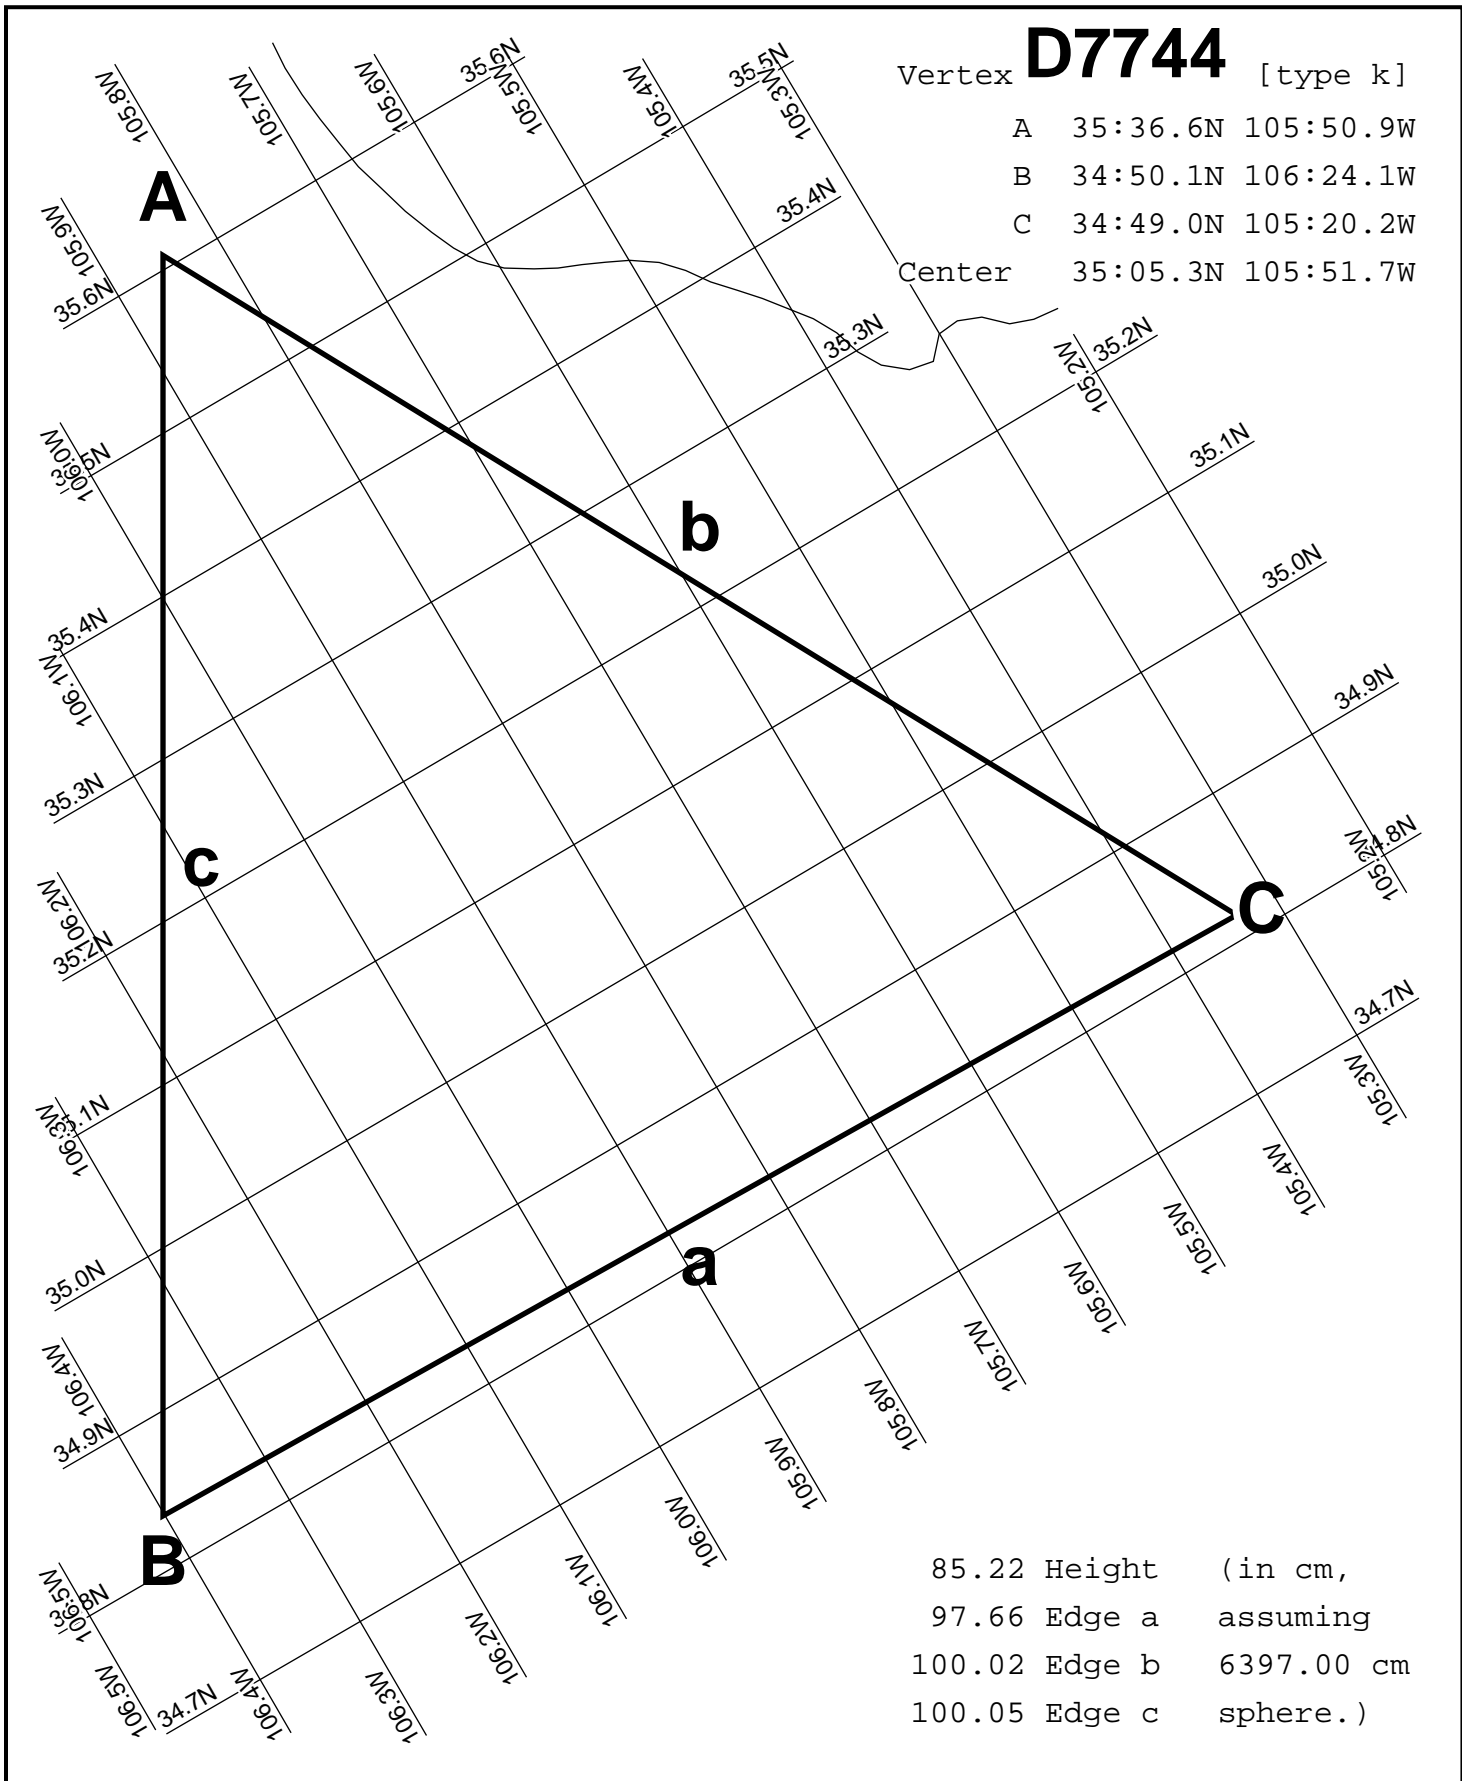

A 34:50.1N 106:24.1W

B 35:36.6N 105:50.9W

C 35:37.4N 106:55.5W

Center 35:21.4N 106:23.5W

85.22 Height (in cm, assuming sphere.)
97.65 Edge a
100.02 Edge b 6397.00 cm
100.05 Edge c

Vertex **D7744** [type k]