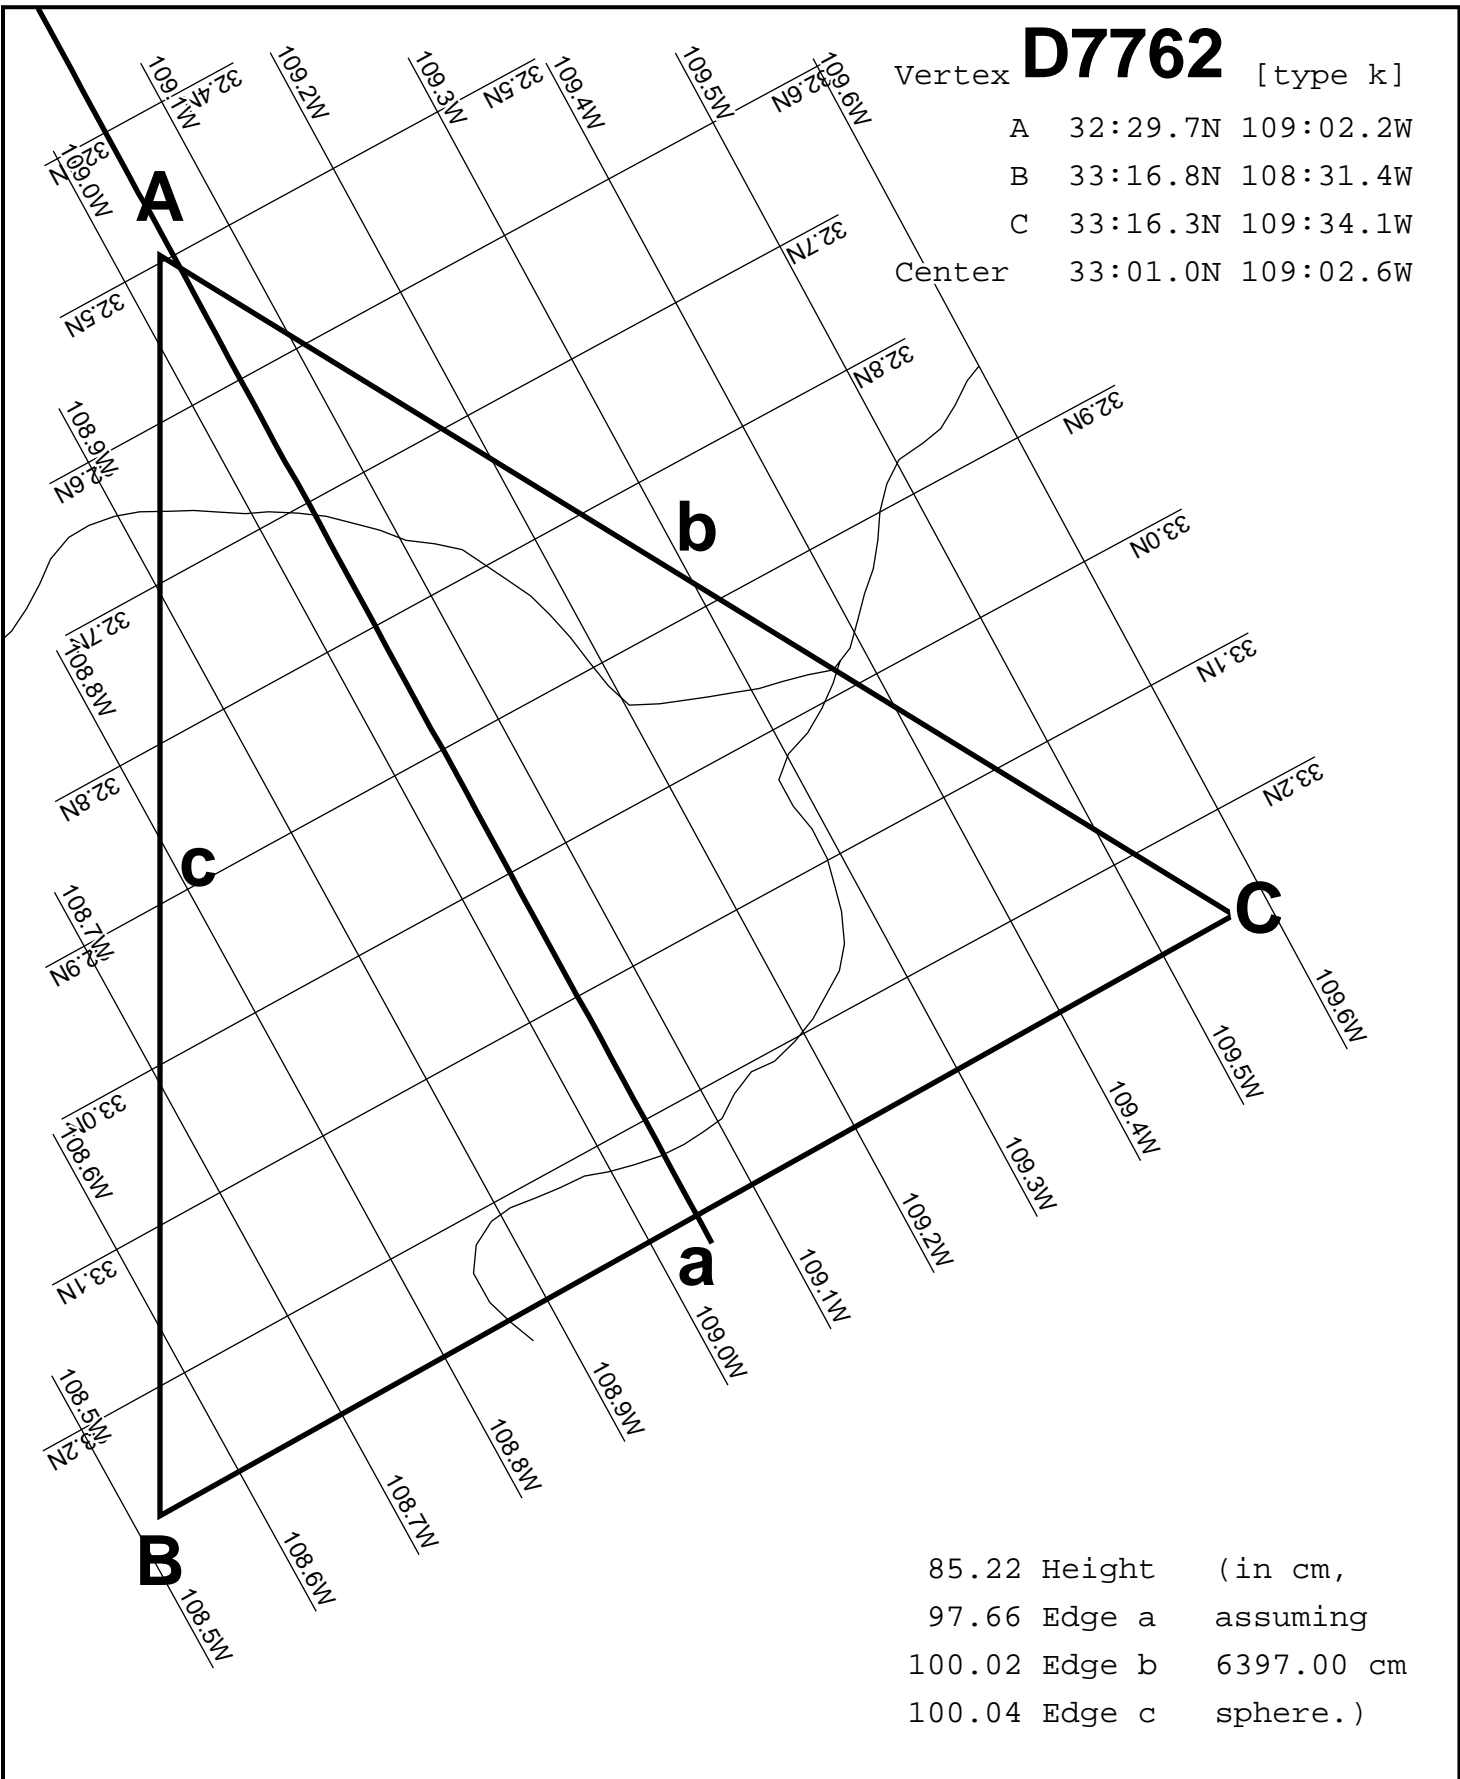

Center 31:57.7N 110:03.6W

84.95 Height (in cm,
97.39 Edge a assuming
99.80 Edge b 6397.00 cm
99.99 Edge c sphere.)

Vertex **D7761** [type k]

A 31:42.5N 109:32.5W

B 32:29.7N 109:02.2W

C 32:28.9N 110:04.4W

Center 32:13.8N 109:33.0W