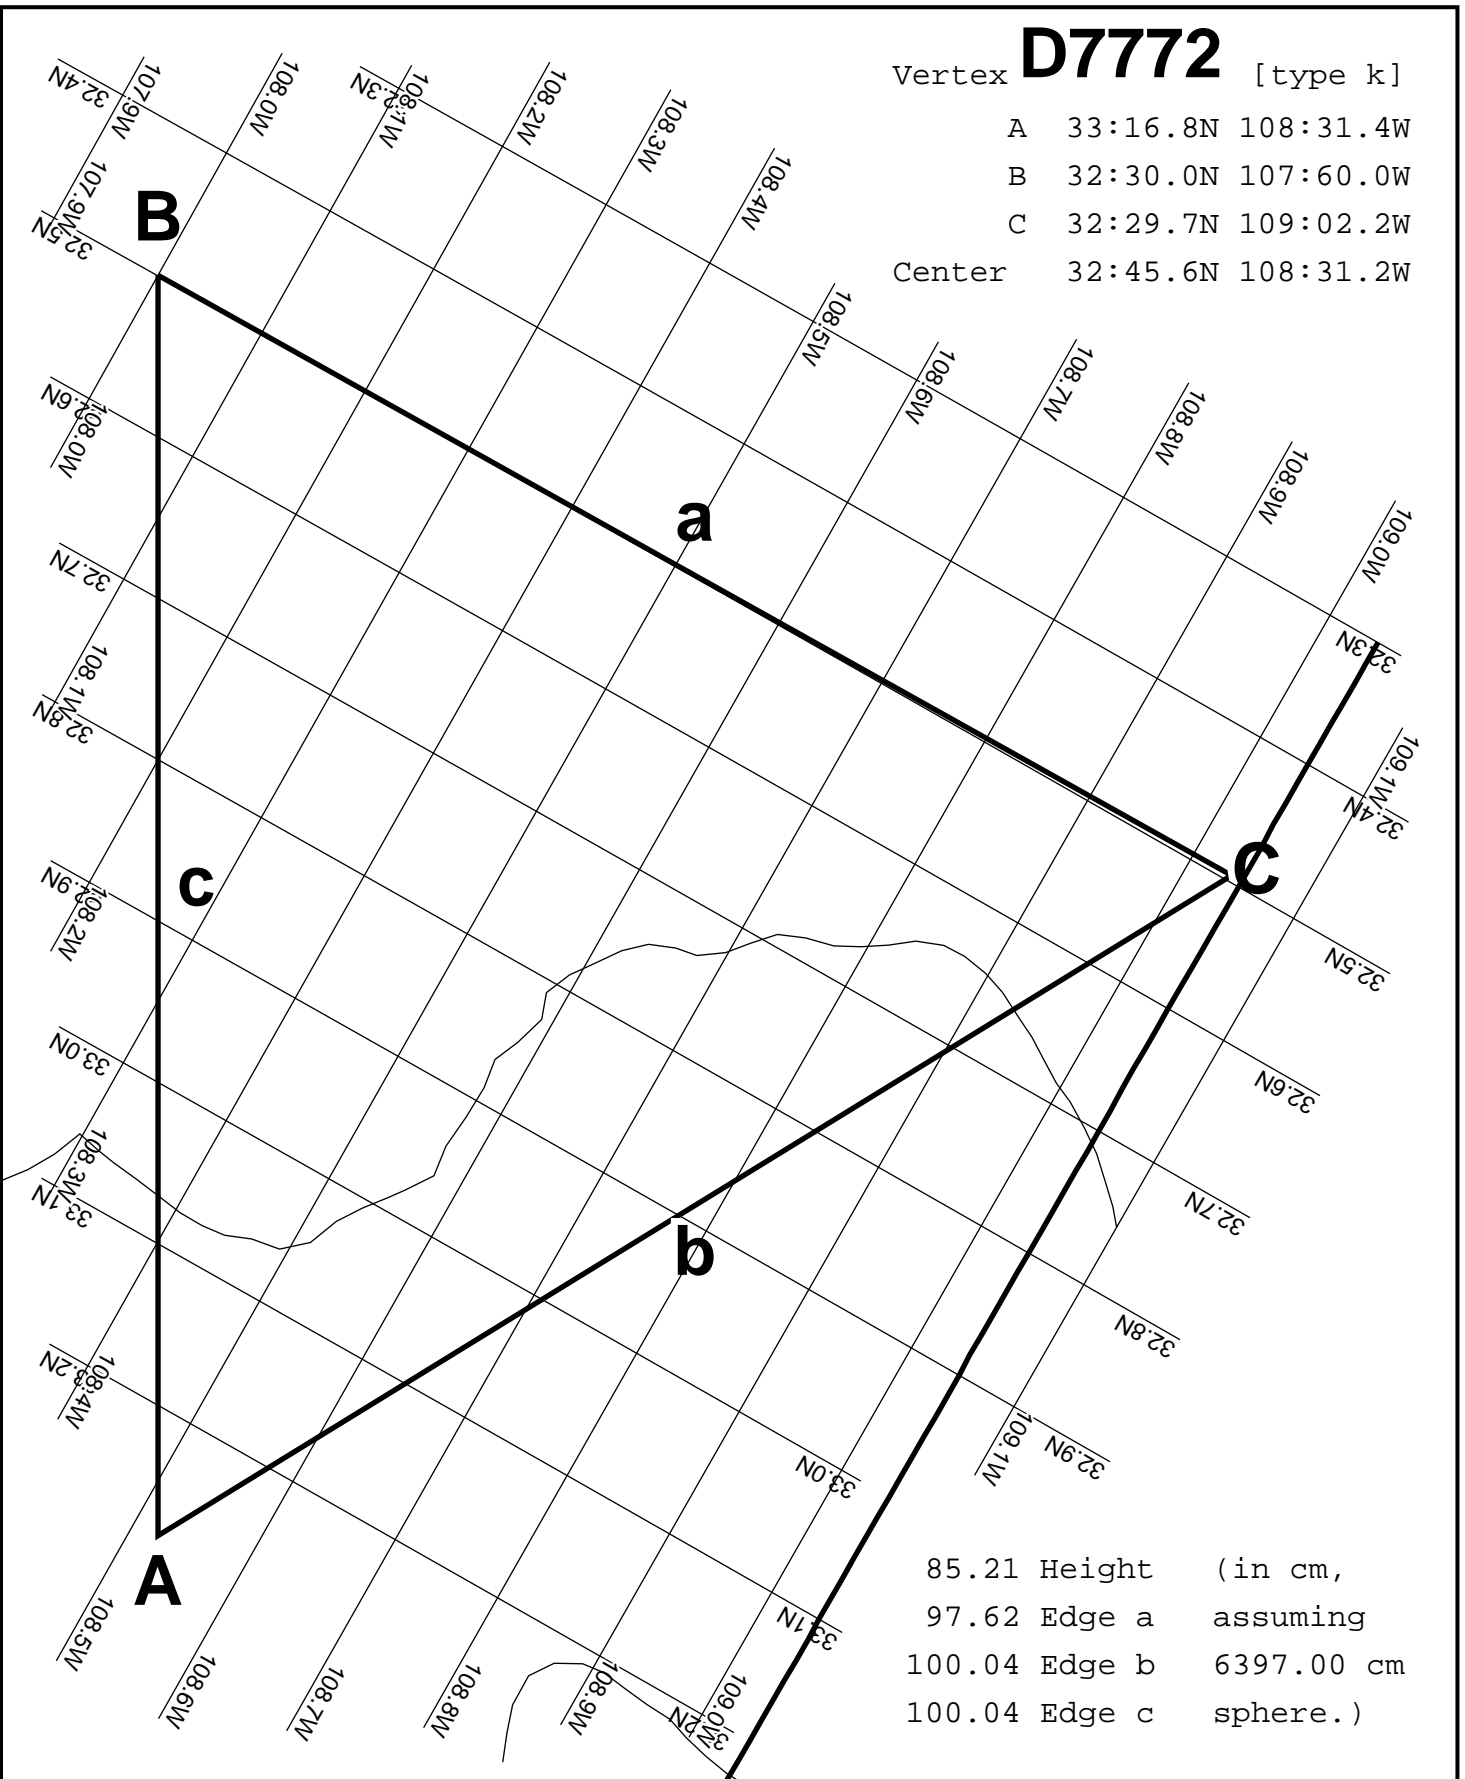

Vertex **D7772** [type k]

A 33:16.8N 108:31.4W

B 32:30.0N 107:60.0W

C 32:29.7N 109:02.2W

Center 32:45.6N 108:31.2W

85.21 Height (in cm,
97.62 Edge a assuming
100.04 Edge b 6397.00 cm
100.04 Edge c sphere.)