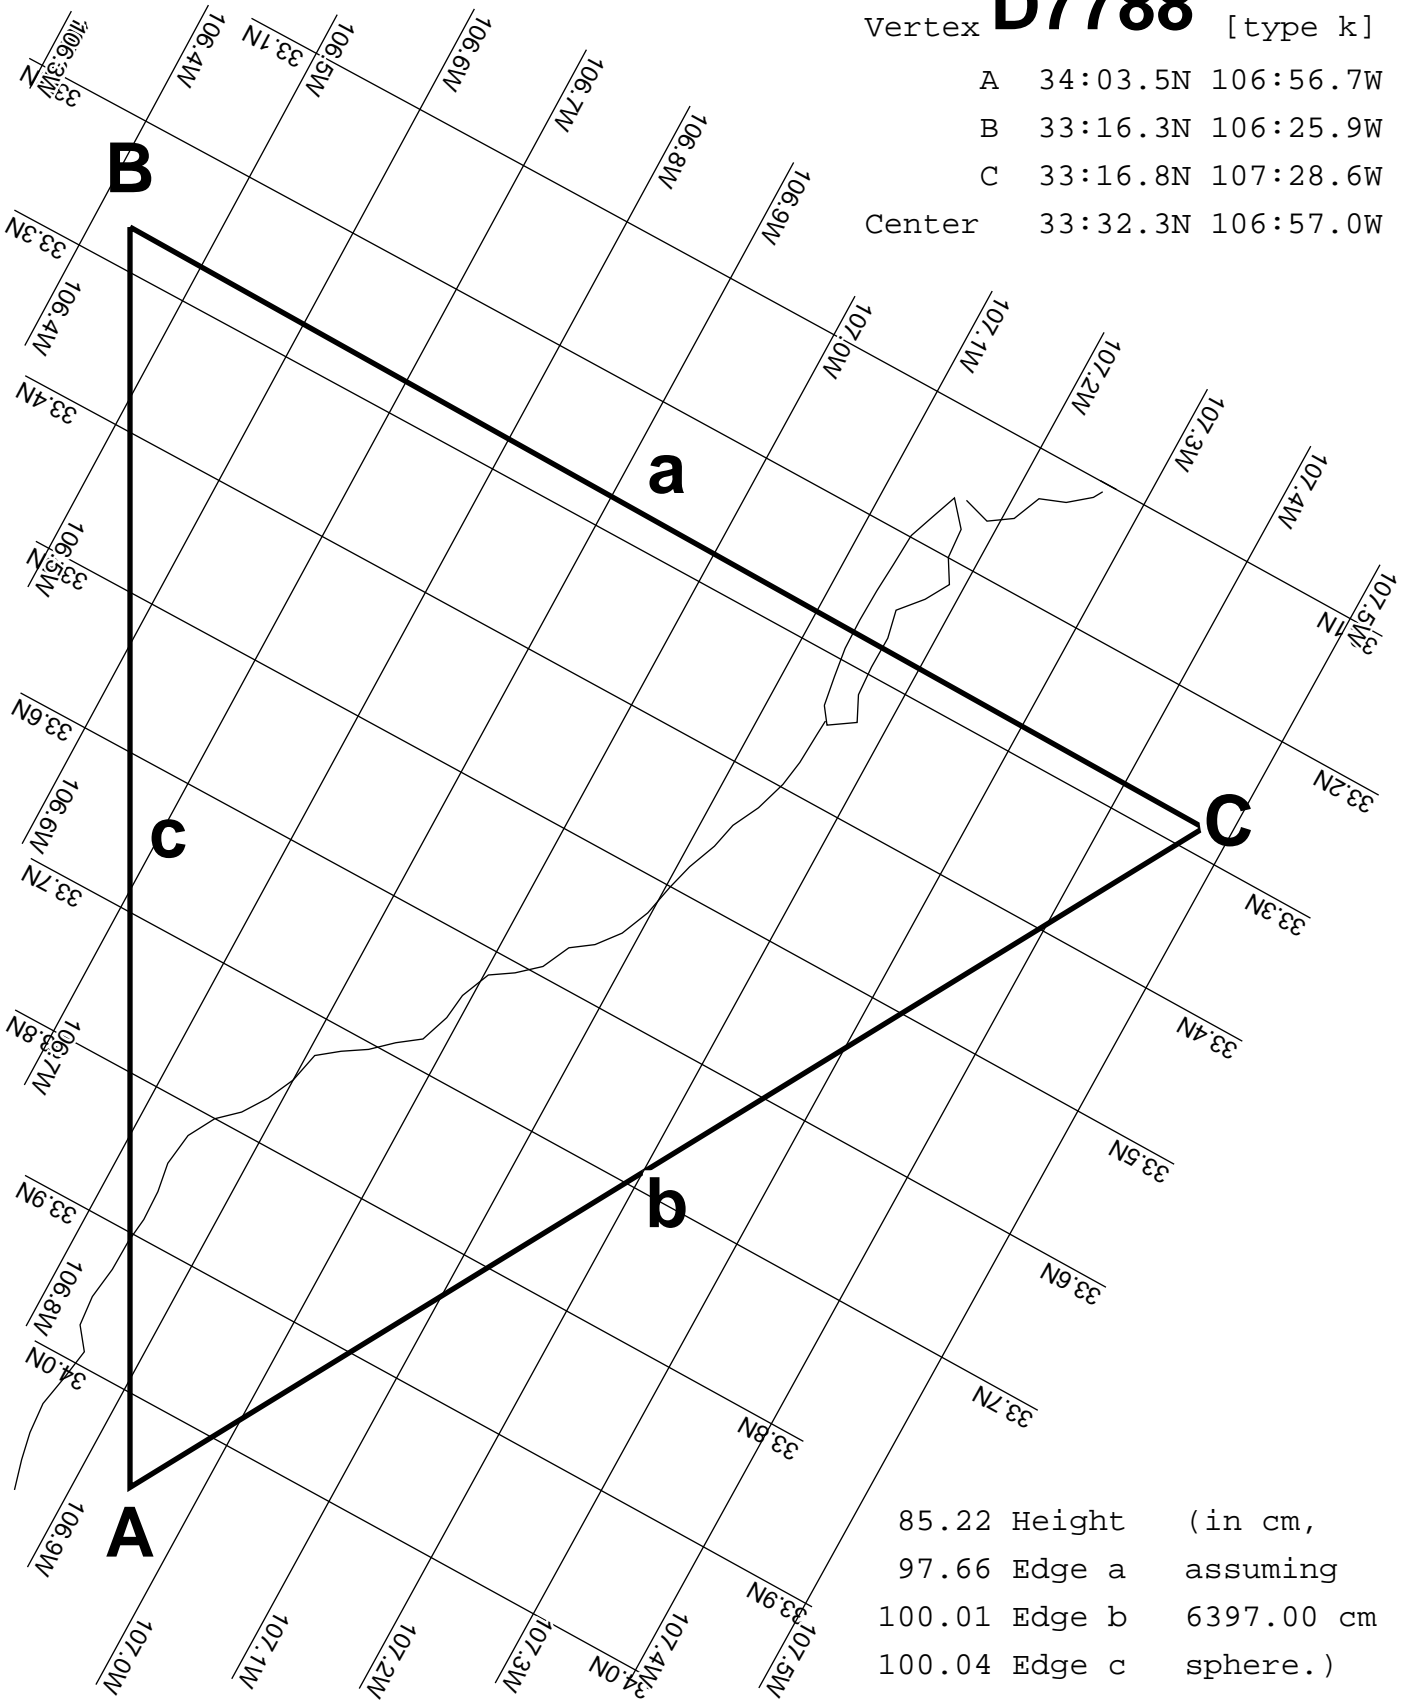

C 34:02.7N 105:53.3W

Center 33:47.6N 106:25.3W

Vertex **D7788** [type k]

A 34:03.5N 106:56.7W

B 33:16.3N 106:25.9W

C 33:16.8N 107:28.6W

Center 33:32.3N 106:57.0W

85.22 Height (in cm,
97.66 Edge a assuming
100.01 Edge b 6397.00 cm
100.04 Edge c sphere.)