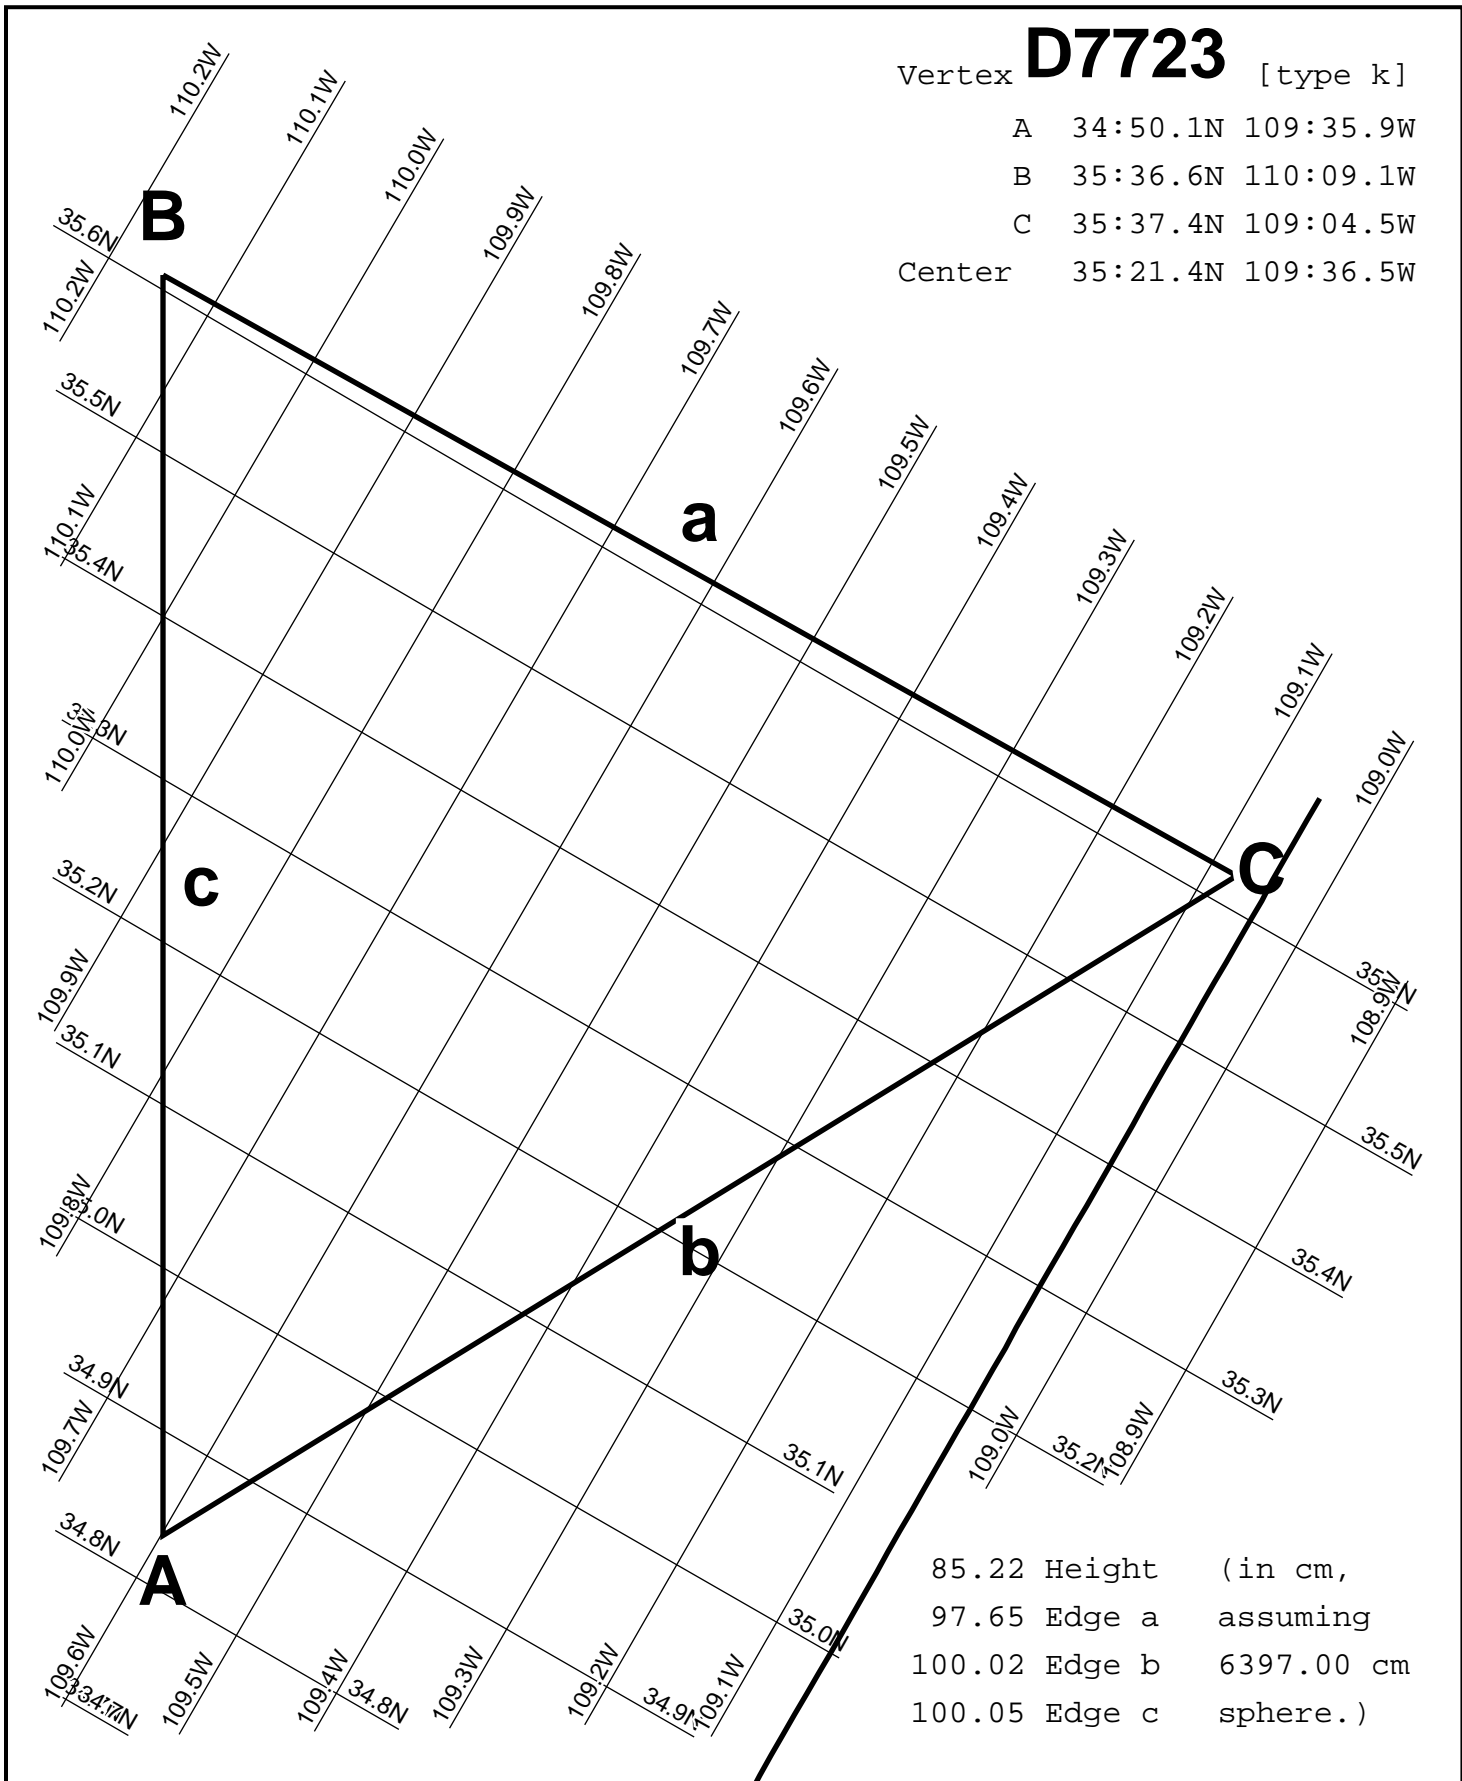

85.13 Height (in cm,
97.60 Edge a assuming
99.77 Edge b 6397.00 cm
99.80 Edge c sphere.)

Vertex **D7721** [type k]

A 36:23.9N 109:37.8W

B 35:37.4N 109:04.5W

C 35:36.6N 110:09.1W

Center 35:52.7N 109:37.1W

85.21 Height (in cm,
97.65 Edge a assuming
99.99 Edge b 6397.00 cm
100.02 Edge c sphere.)

Vertex **D7723** [type k]

A 34:50.1N 109:35.9W
 B 35:36.6N 110:09.1W
 C 35:37.4N 109:04.5W
 Center 35:21.4N 109:36.5W

85.22 Height (in cm,
 97.65 Edge a assuming
 100.02 Edge b 6397.00 cm
 100.05 Edge c sphere.)