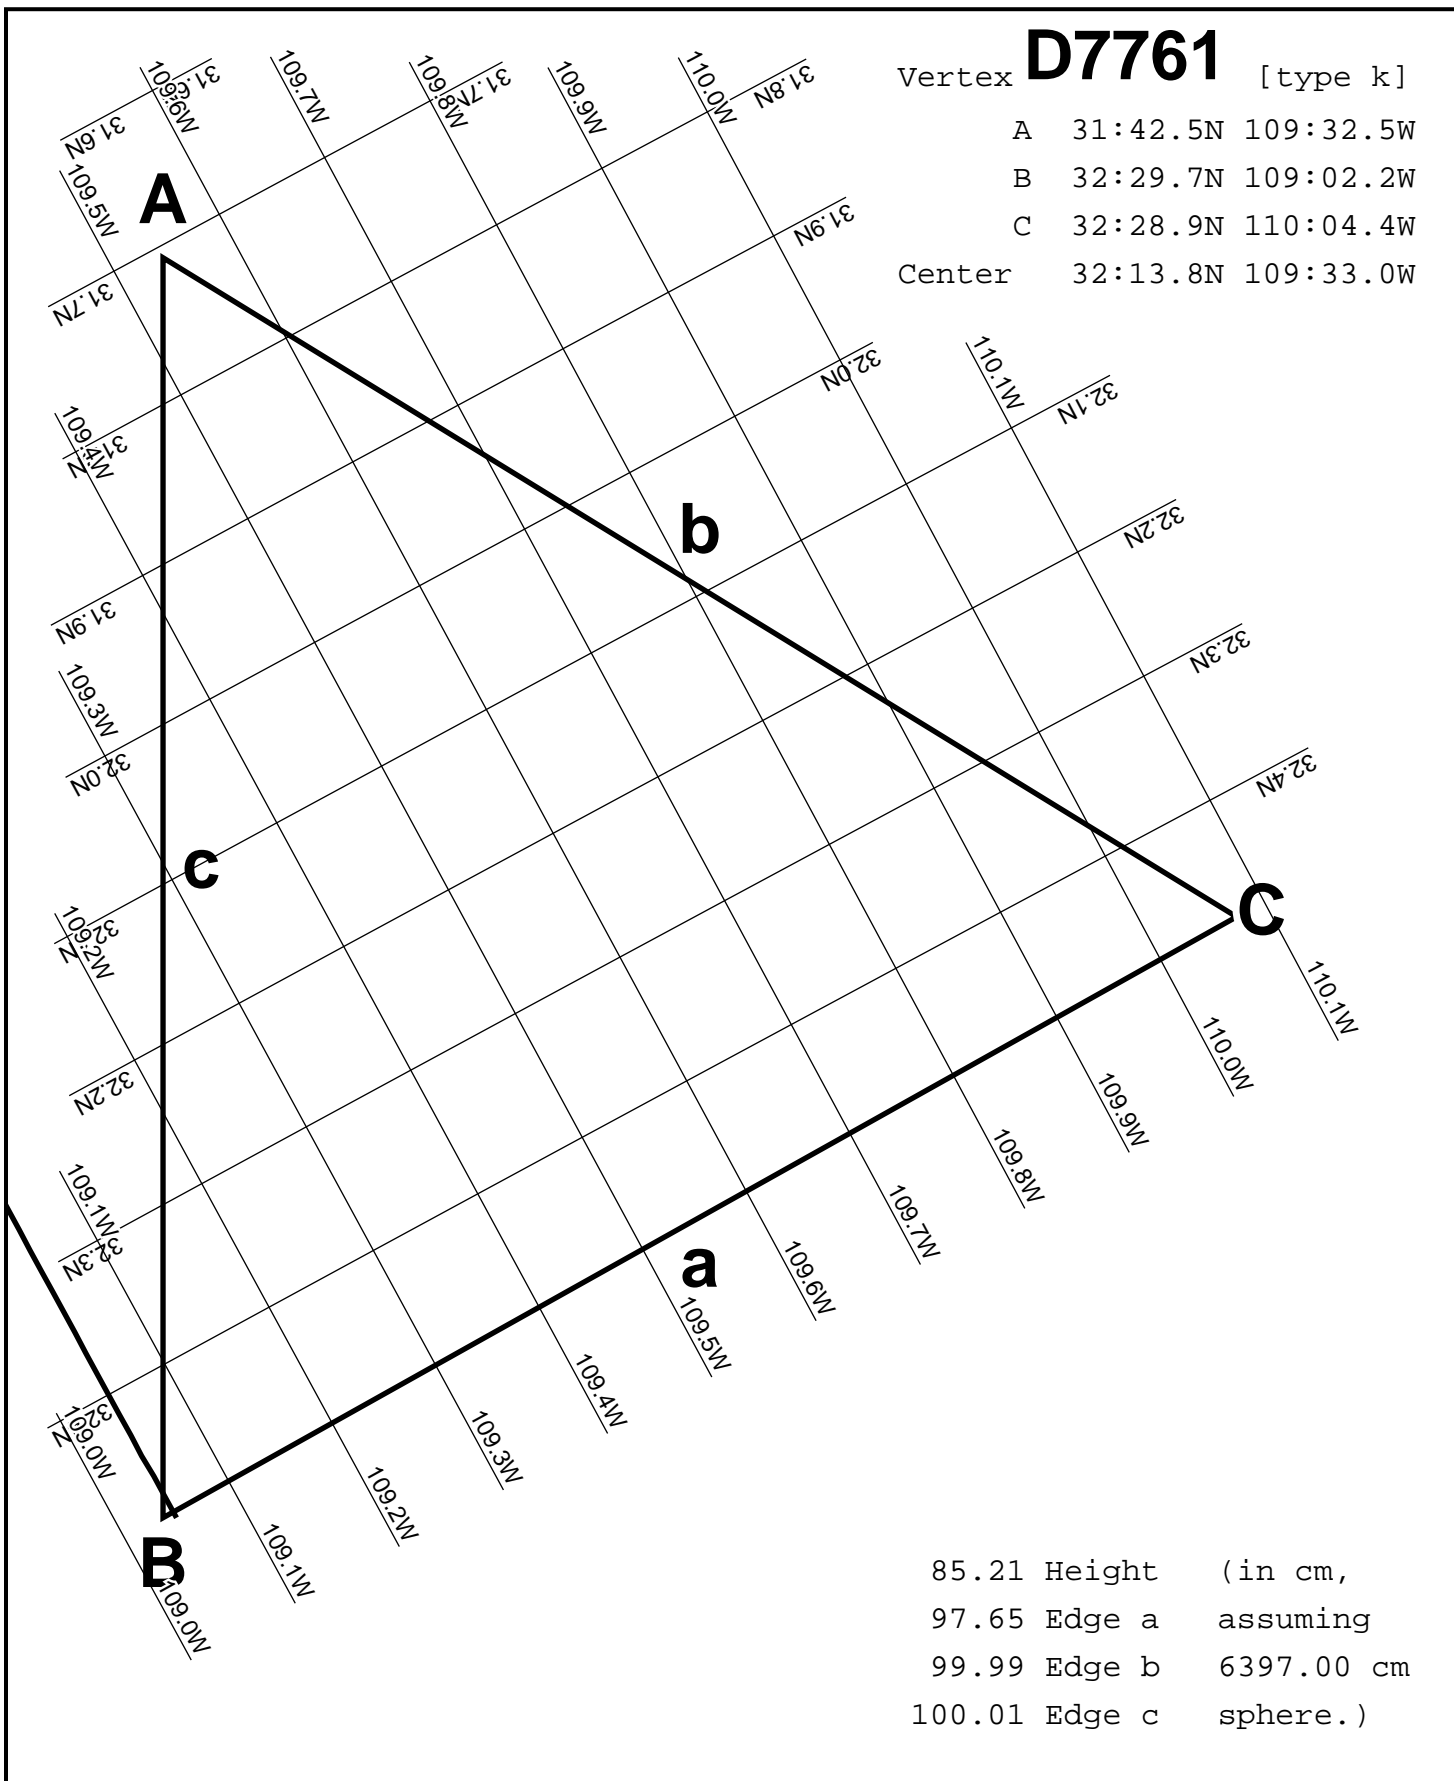

Center 31:57.7N 110:03.6W

84.95 Height (in cm,
97.39 Edge a assuming
99.80 Edge b 6397.00 cm
99.99 Edge c sphere.)

Vertex **D7761** [type k]

A 31:42.5N 109:32.5W

B 32:29.7N 109:02.2W

C 32:28.9N 110:04.4W

Center 32:13.8N 109:33.0W