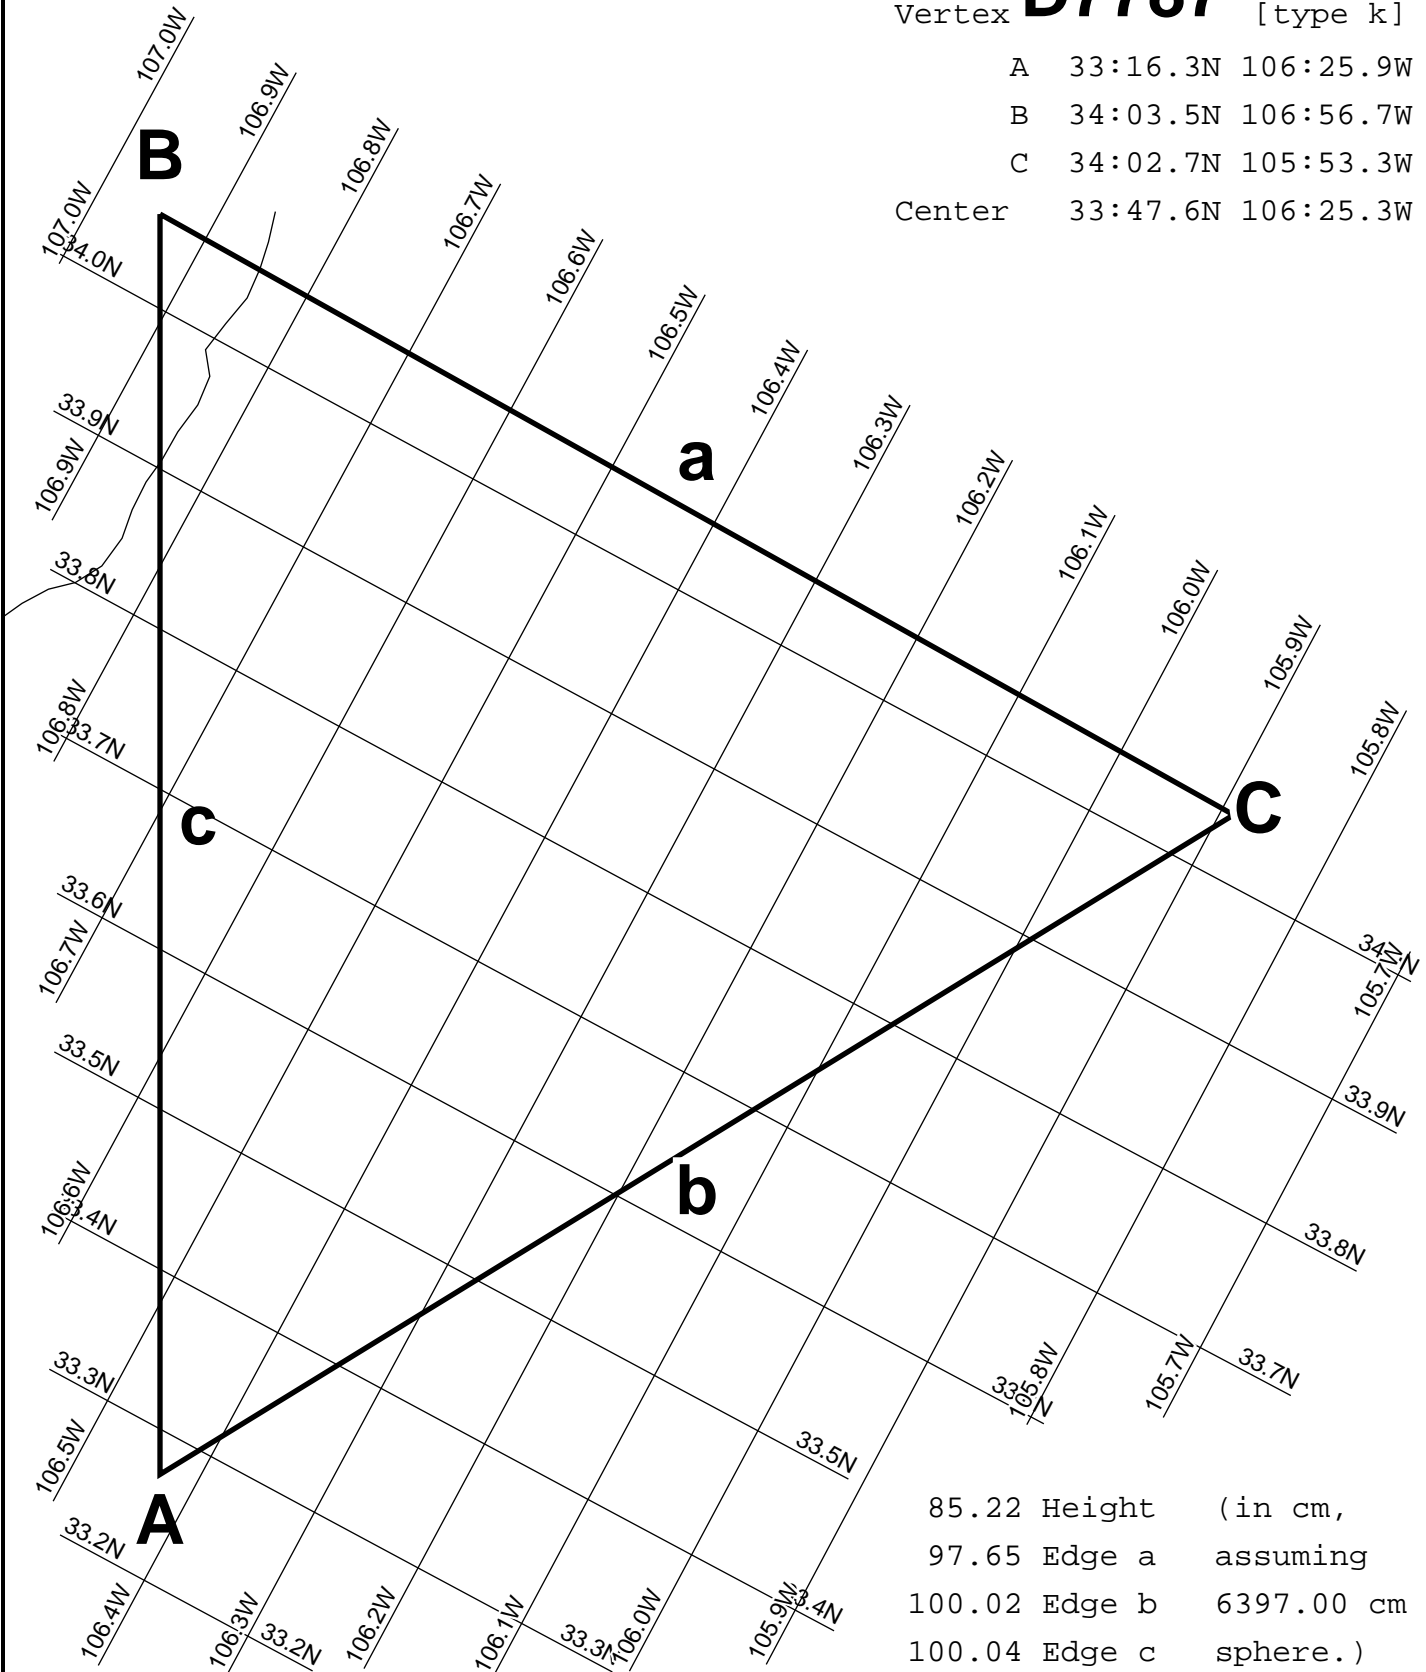

Vertex **D7787** [type k]

A 33:16.3N 106:25.9W

B 34:03.5N 106:56.7W

C 34:02.7N 105:53.3W

Center 33:47.6N 106:25.3W