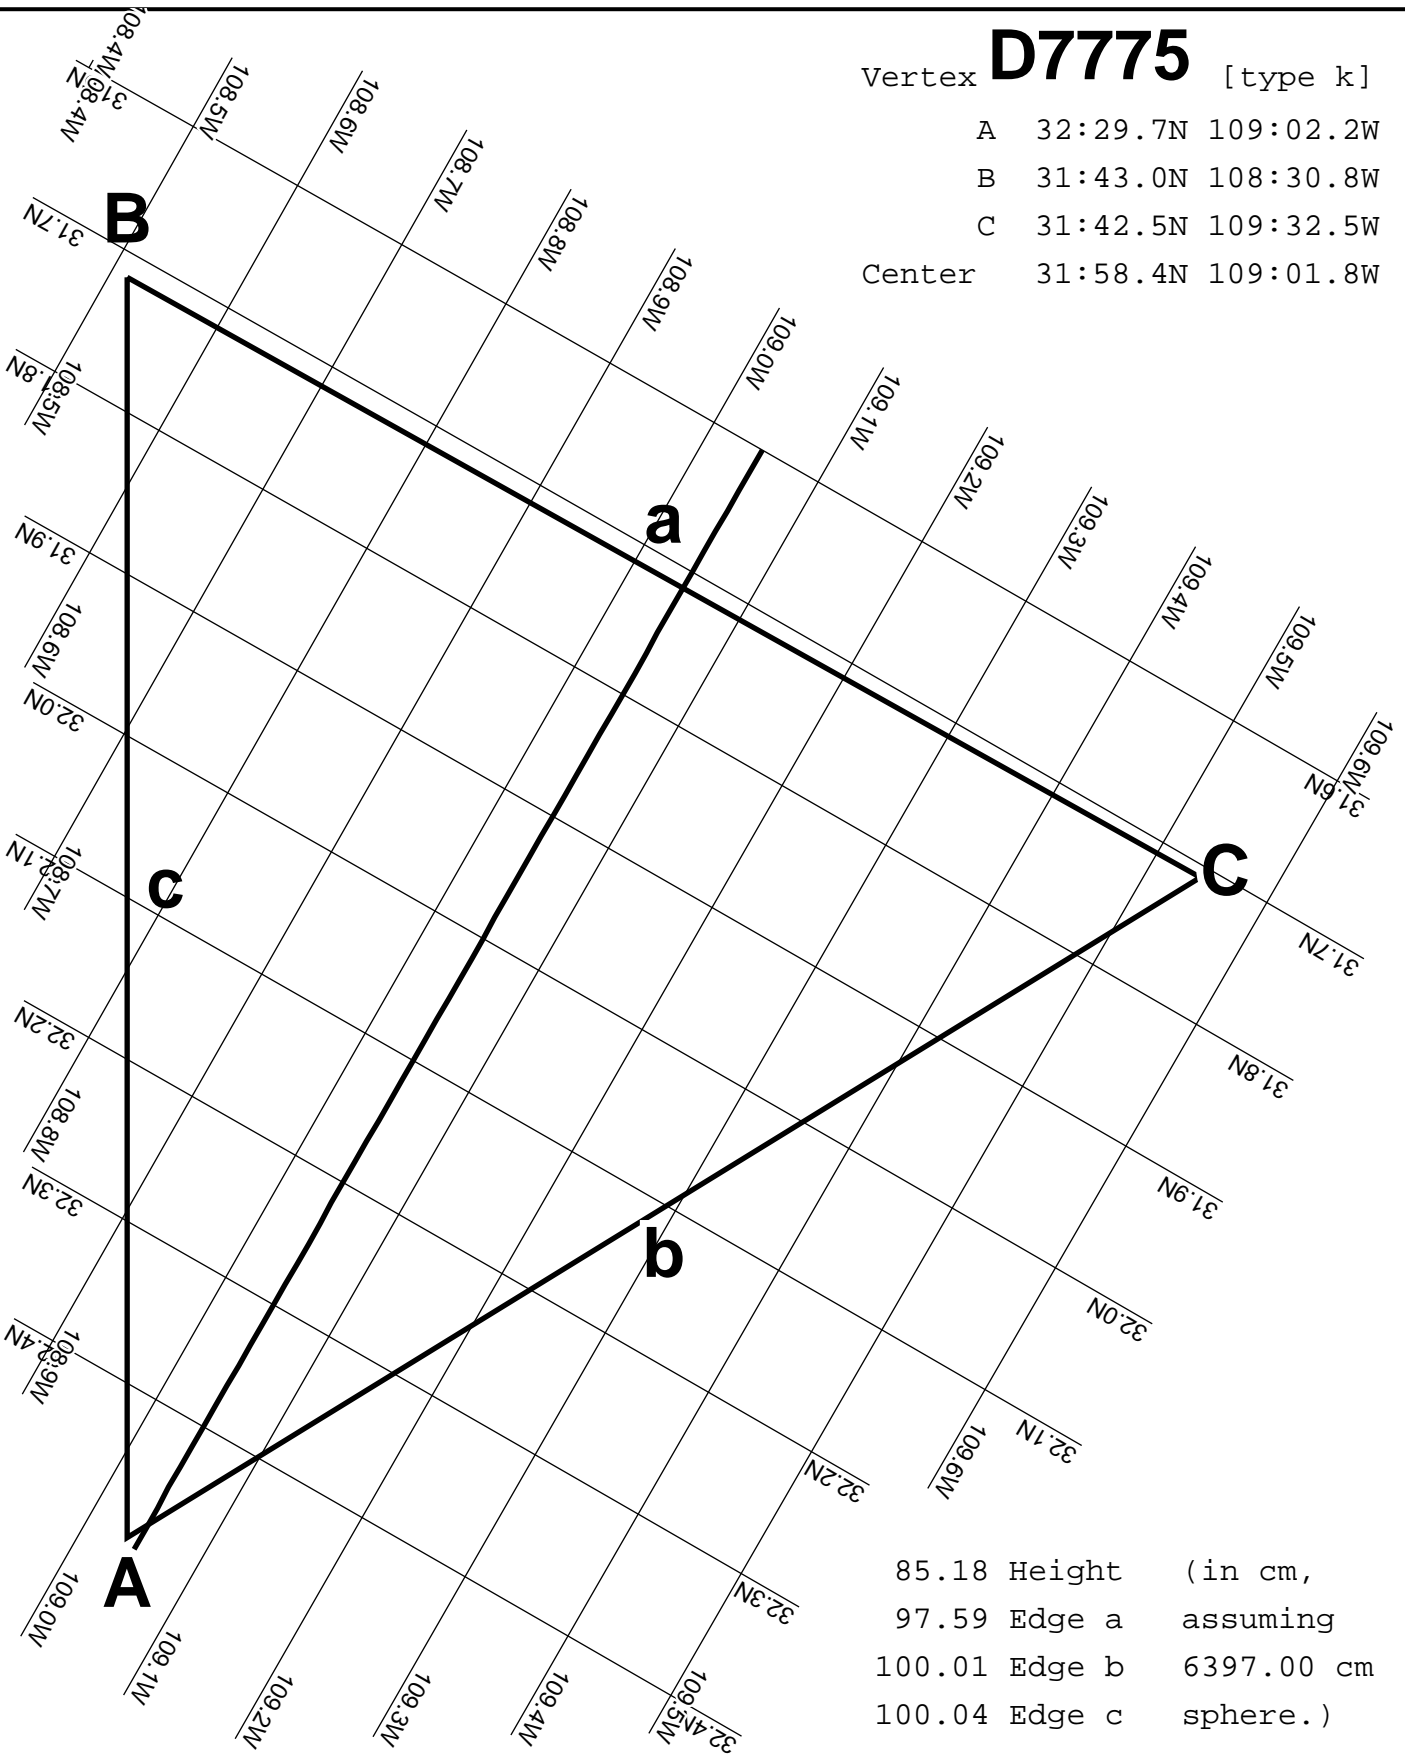

Vertex D7775 [type k]

A 32:29.7N 109:02.2W

B 31:43.0N 108:30.8W

C 31:42.5N 109:32.5W

Center 31:58.4N 109:01.8W

85.18 Height (in cm, assuming sphere.)
97.59 Edge a
100.01 Edge b
100.04 Edge c