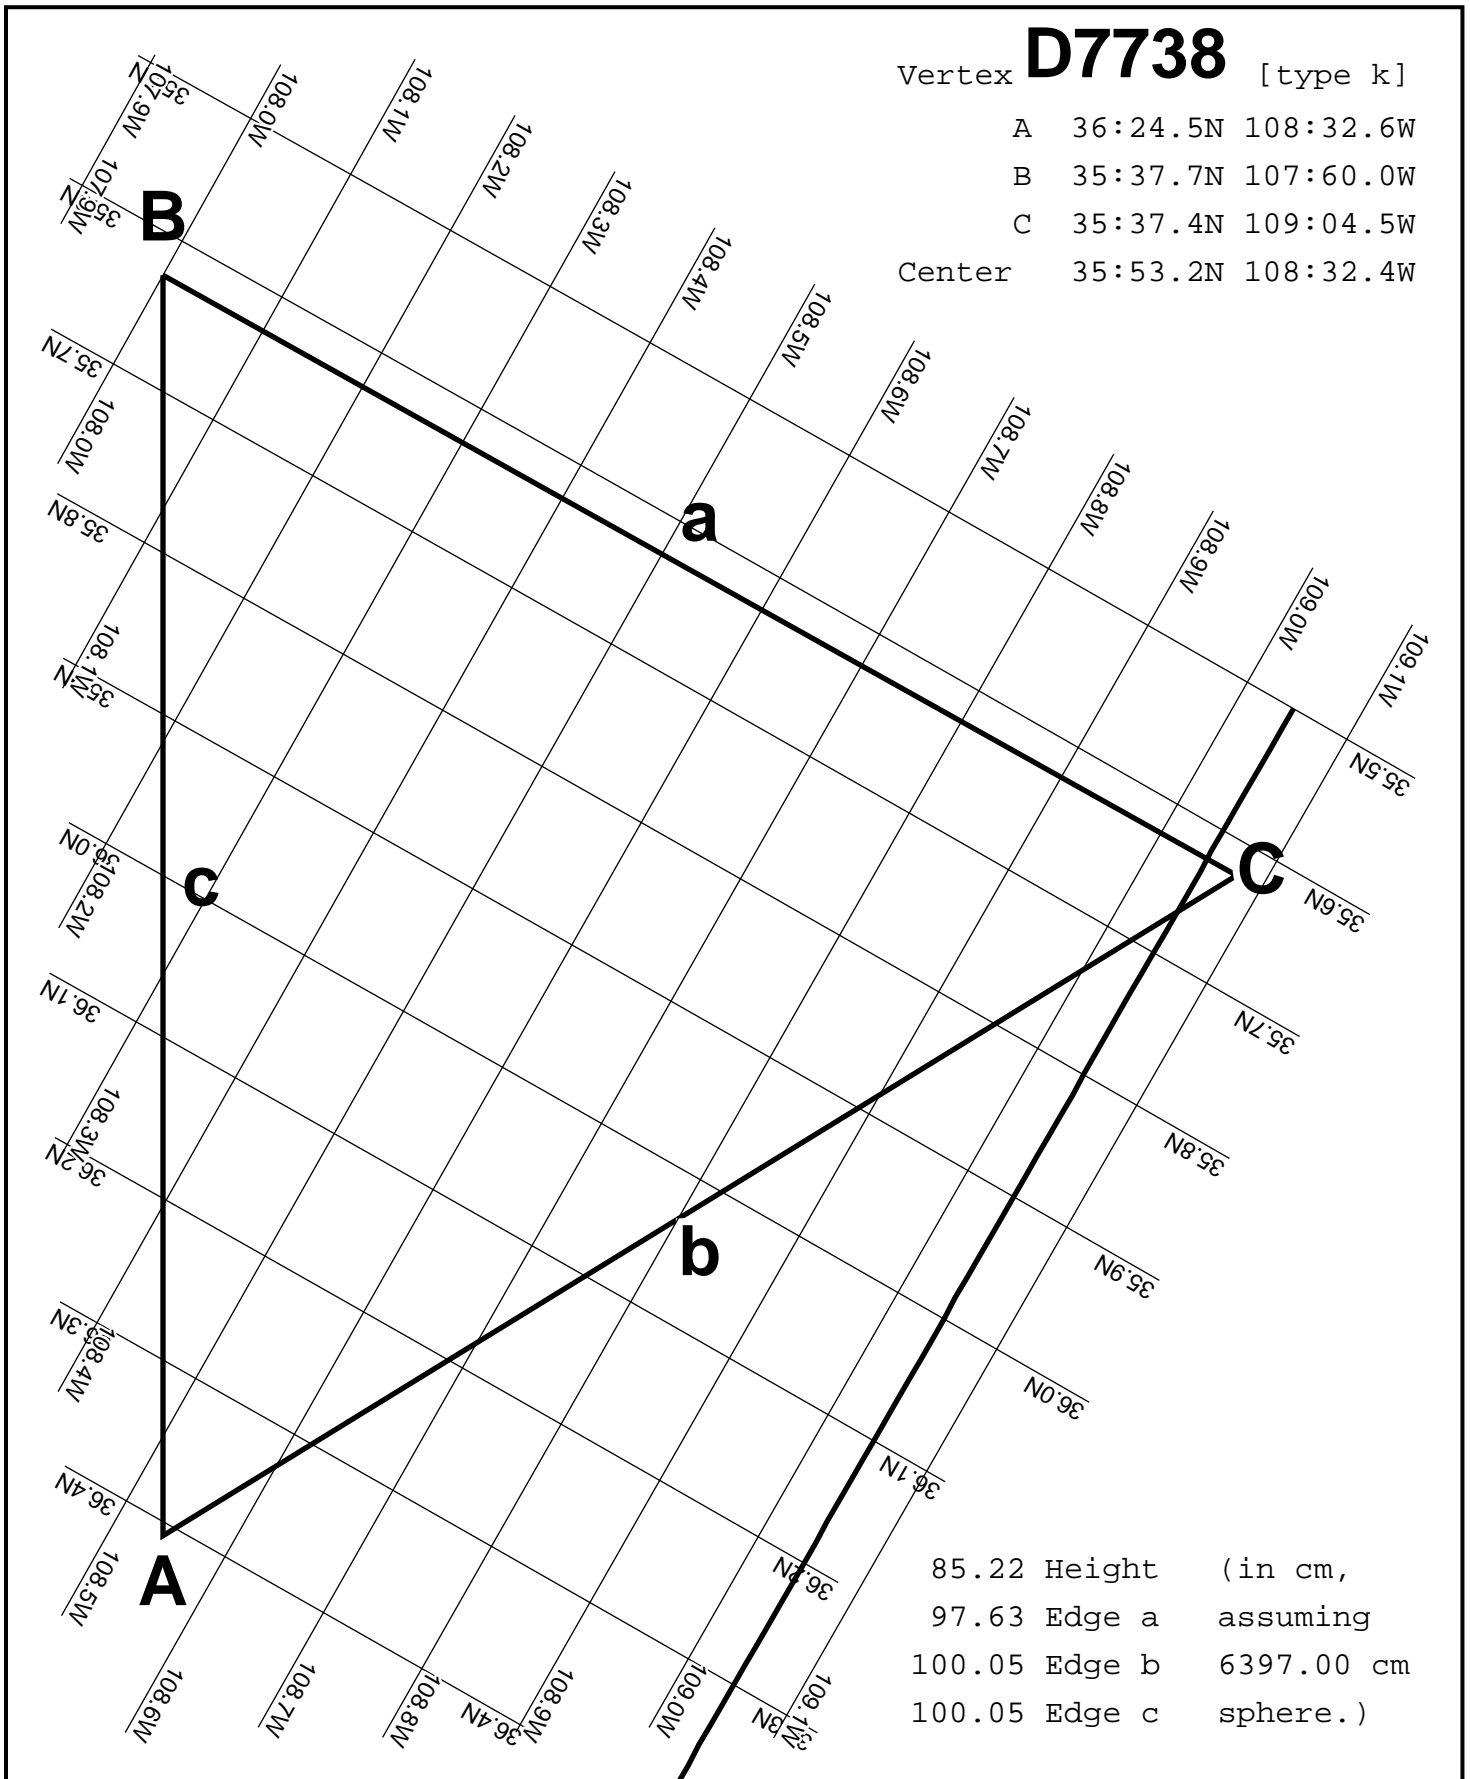

Vertex **D7739** [type k]

A 35:37.4N 109:04.5W

B 36:24.5N 108:32.6W

C 36:23.9N 109:37.8W

Center 36:08.7N 109:05.0W

85.19 Height (in cm,
97.60 Edge a assuming
100.02 Edge b 6397.00 cm
100.05 Edge c sphere.)