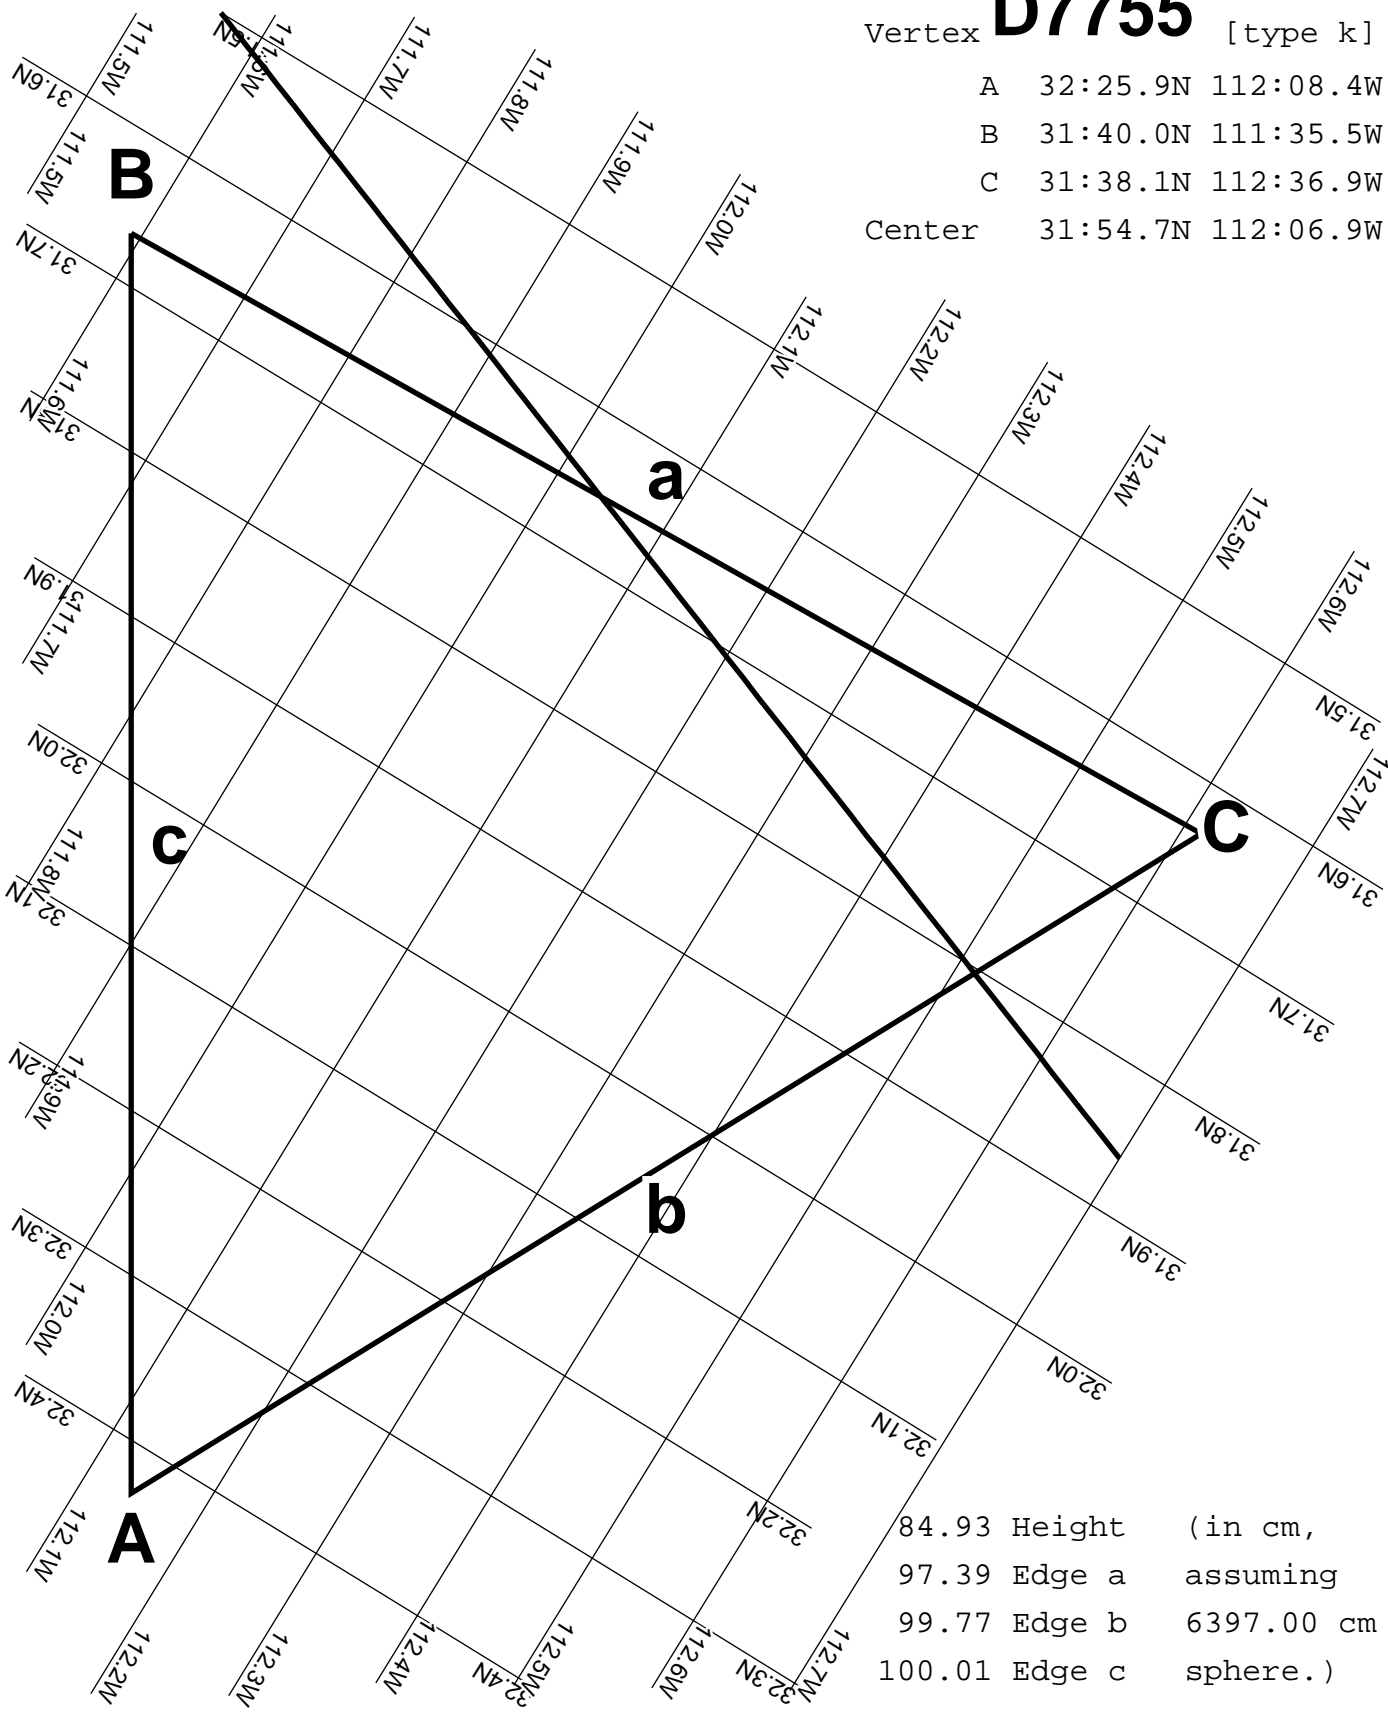

Center 32:44.0N 110:35.9W

84.97 Height (in cm,
97.42 Edge a assuming
99.80 Edge b 6397.00 cm
100.01 Edge c sphere.)

Vertex **D7755** [type k]

A 32:25.9N 112:08.4W

B 31:40.0N 111:35.5W

C 31:38.1N 112:36.9W

Center 31:54.7N 112:06.9W