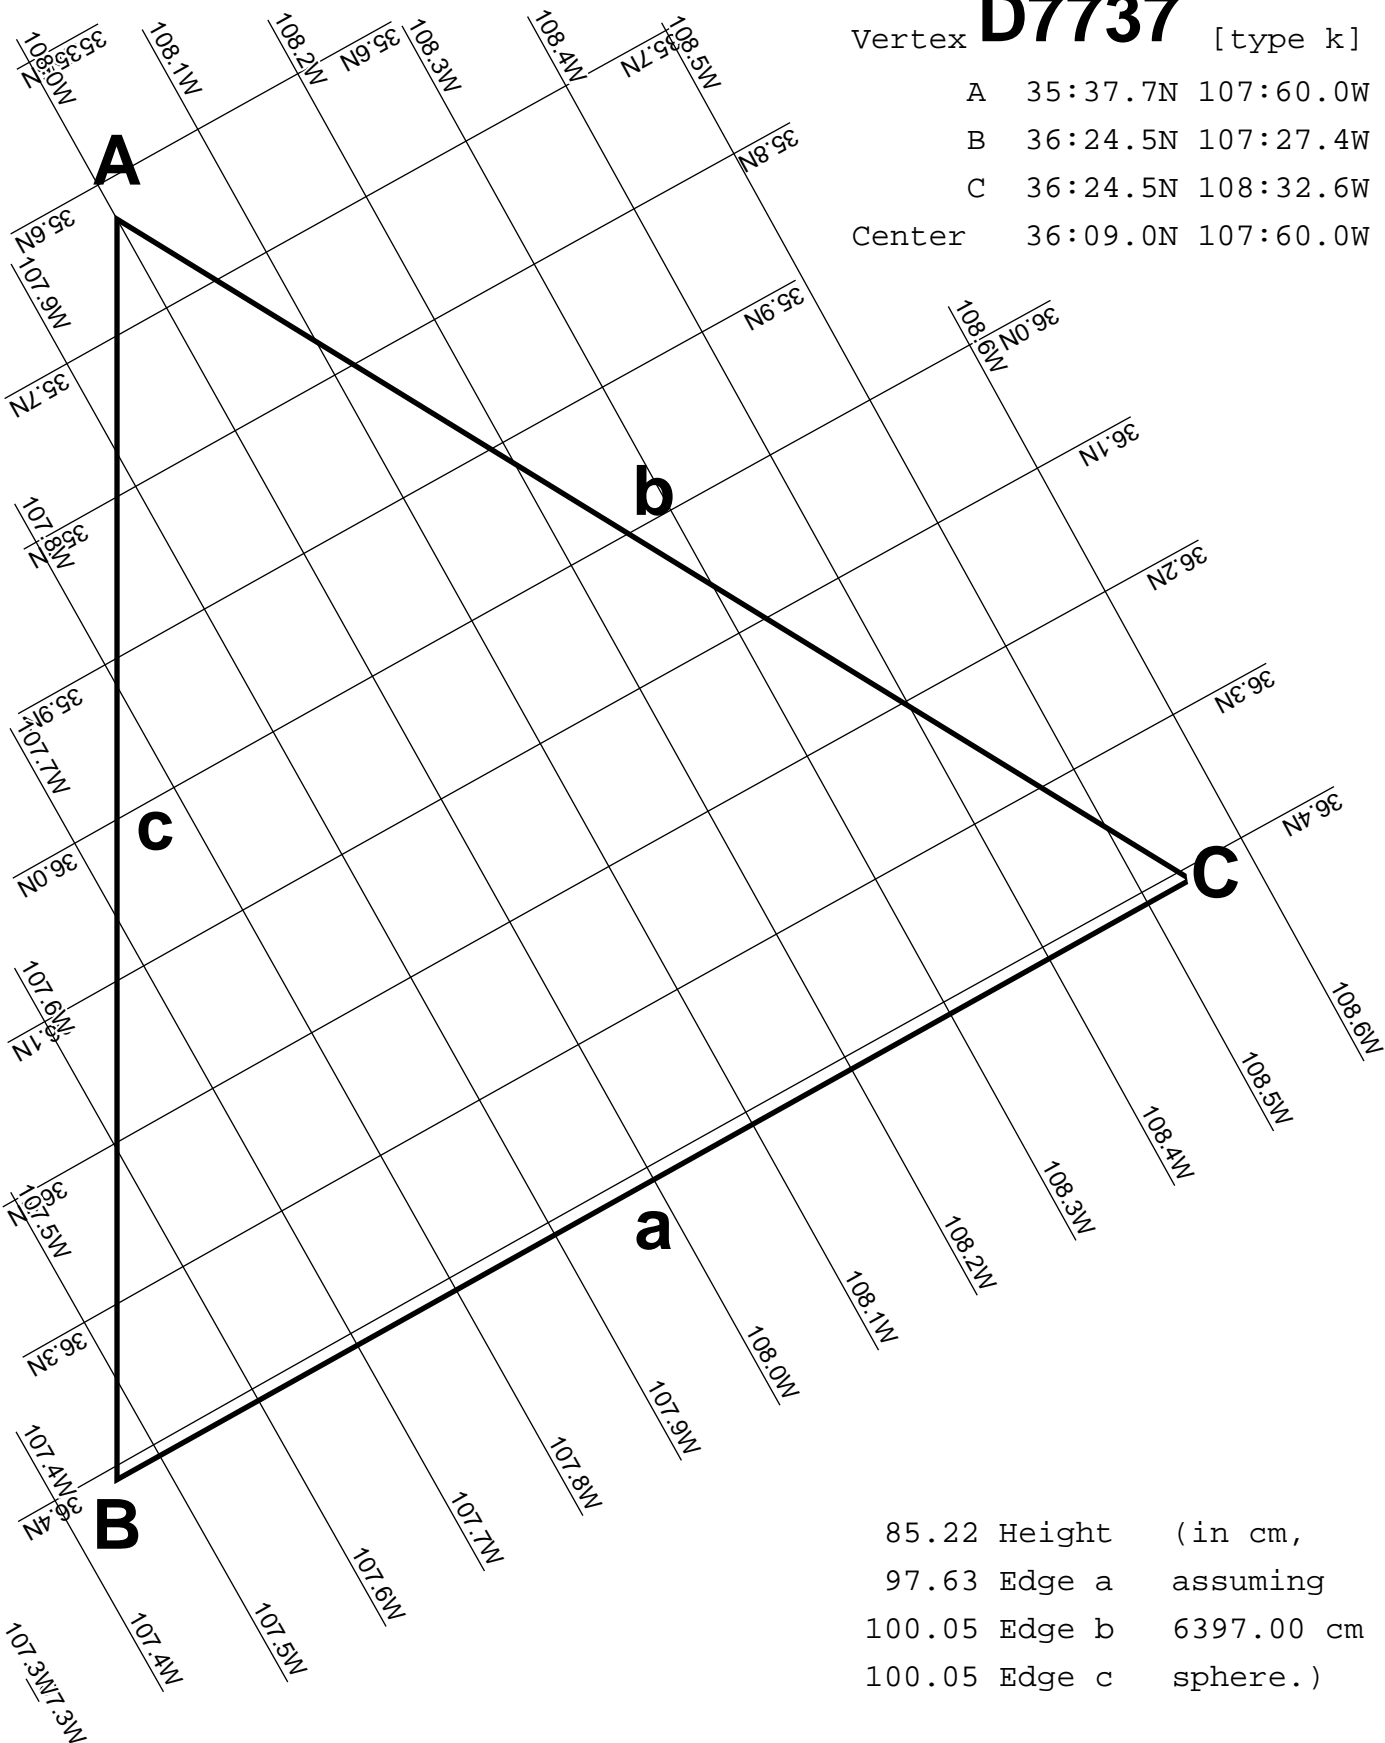

Vertex **D7737** [type k]

A 35:37.7N 107:60.0W

B 36:24.5N 107:27.4W

C 36:24.5N 108:32.6W

Center 36:09.0N 107:60.0W

85.22 Height (in cm,
97.63 Edge a assuming
100.05 Edge b 6397.00 cm
100.05 Edge c sphere.)