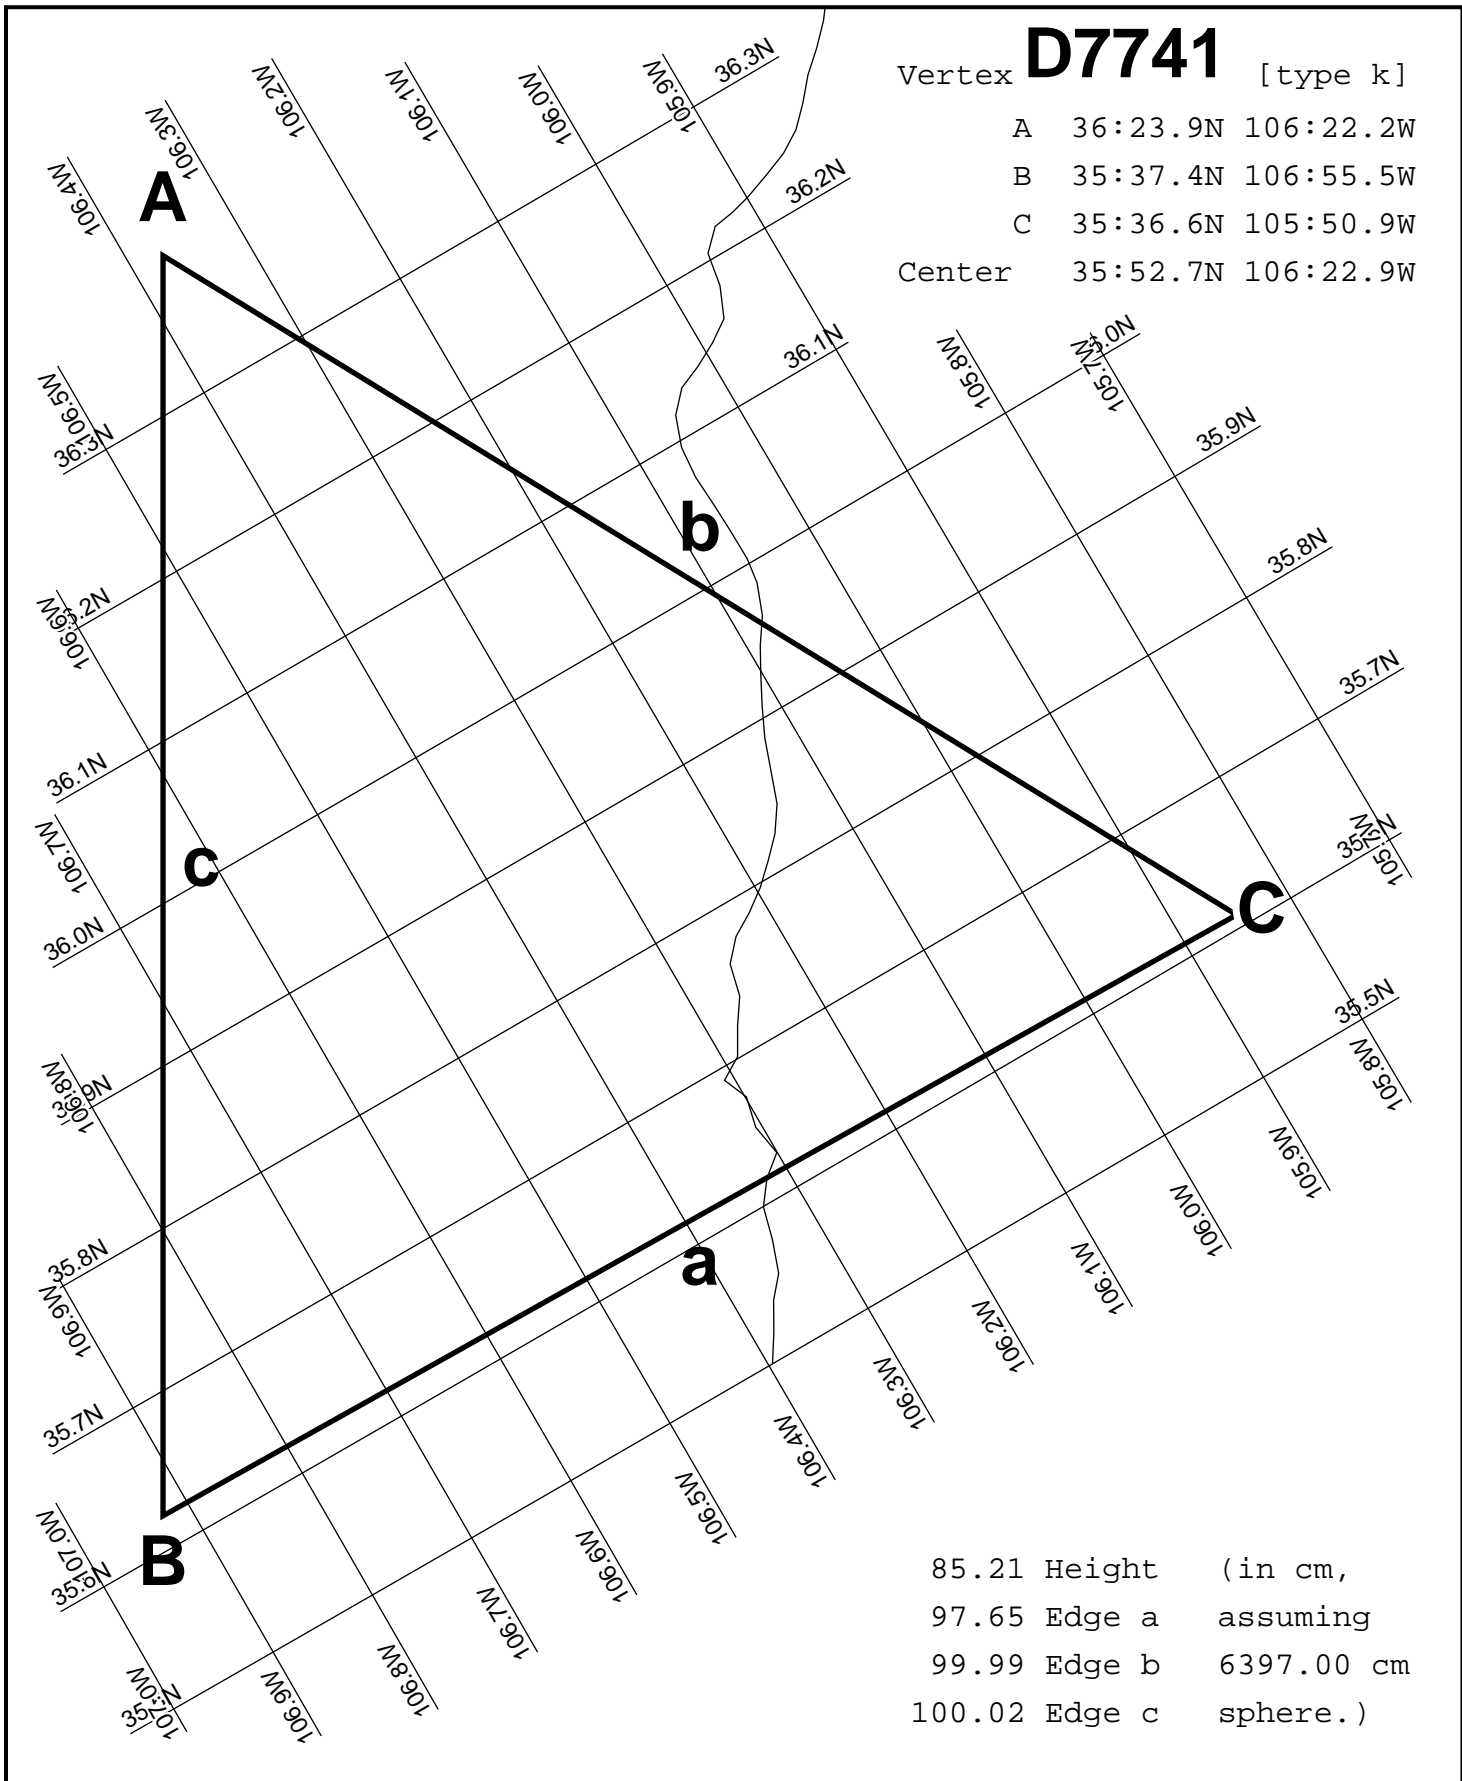

Vertex **D7739** [type k]

A 35:37.4N 109:04.5W

B 36:24.5N 108:32.6W

C 36:23.9N 109:37.8W

Center 36:08.7N 109:05.0W

85.19 Height (in cm,
97.60 Edge a assuming
100.02 Edge b 6397.00 cm
100.05 Edge c sphere.)