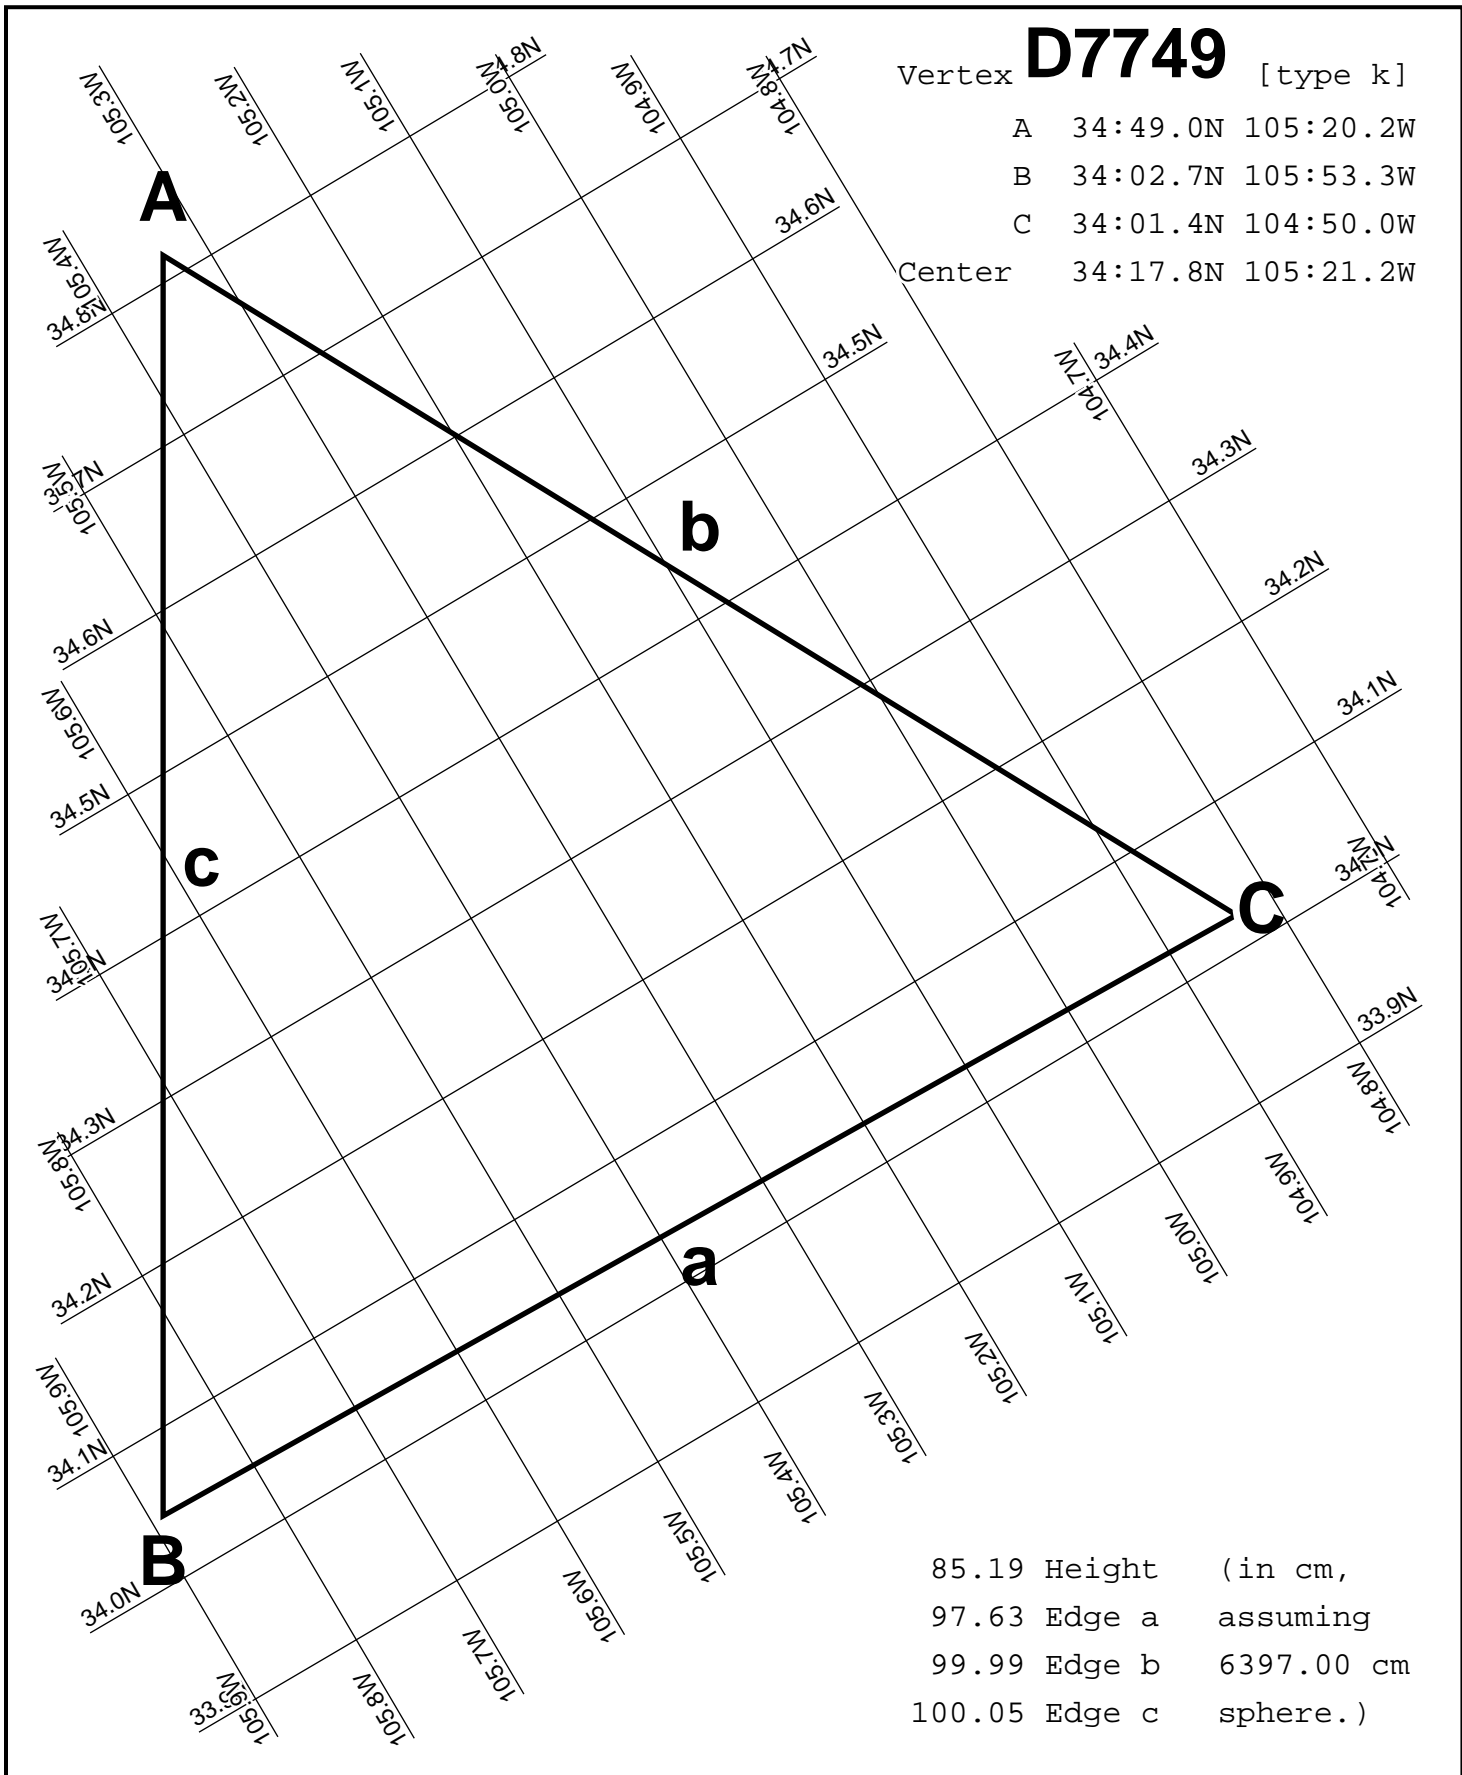

Vertex **D7749** [type k]

A 34:49.0N 105:20.2W

B 34:02.7N 105:53.3W

C 34:01.4N 104:50.0W

Center 34:17.8N 105:21.2W

85.19 Height (in cm,
97.63 Edge a assuming
99.99 Edge b 6397.00 cm
100.05 Edge c sphere.)