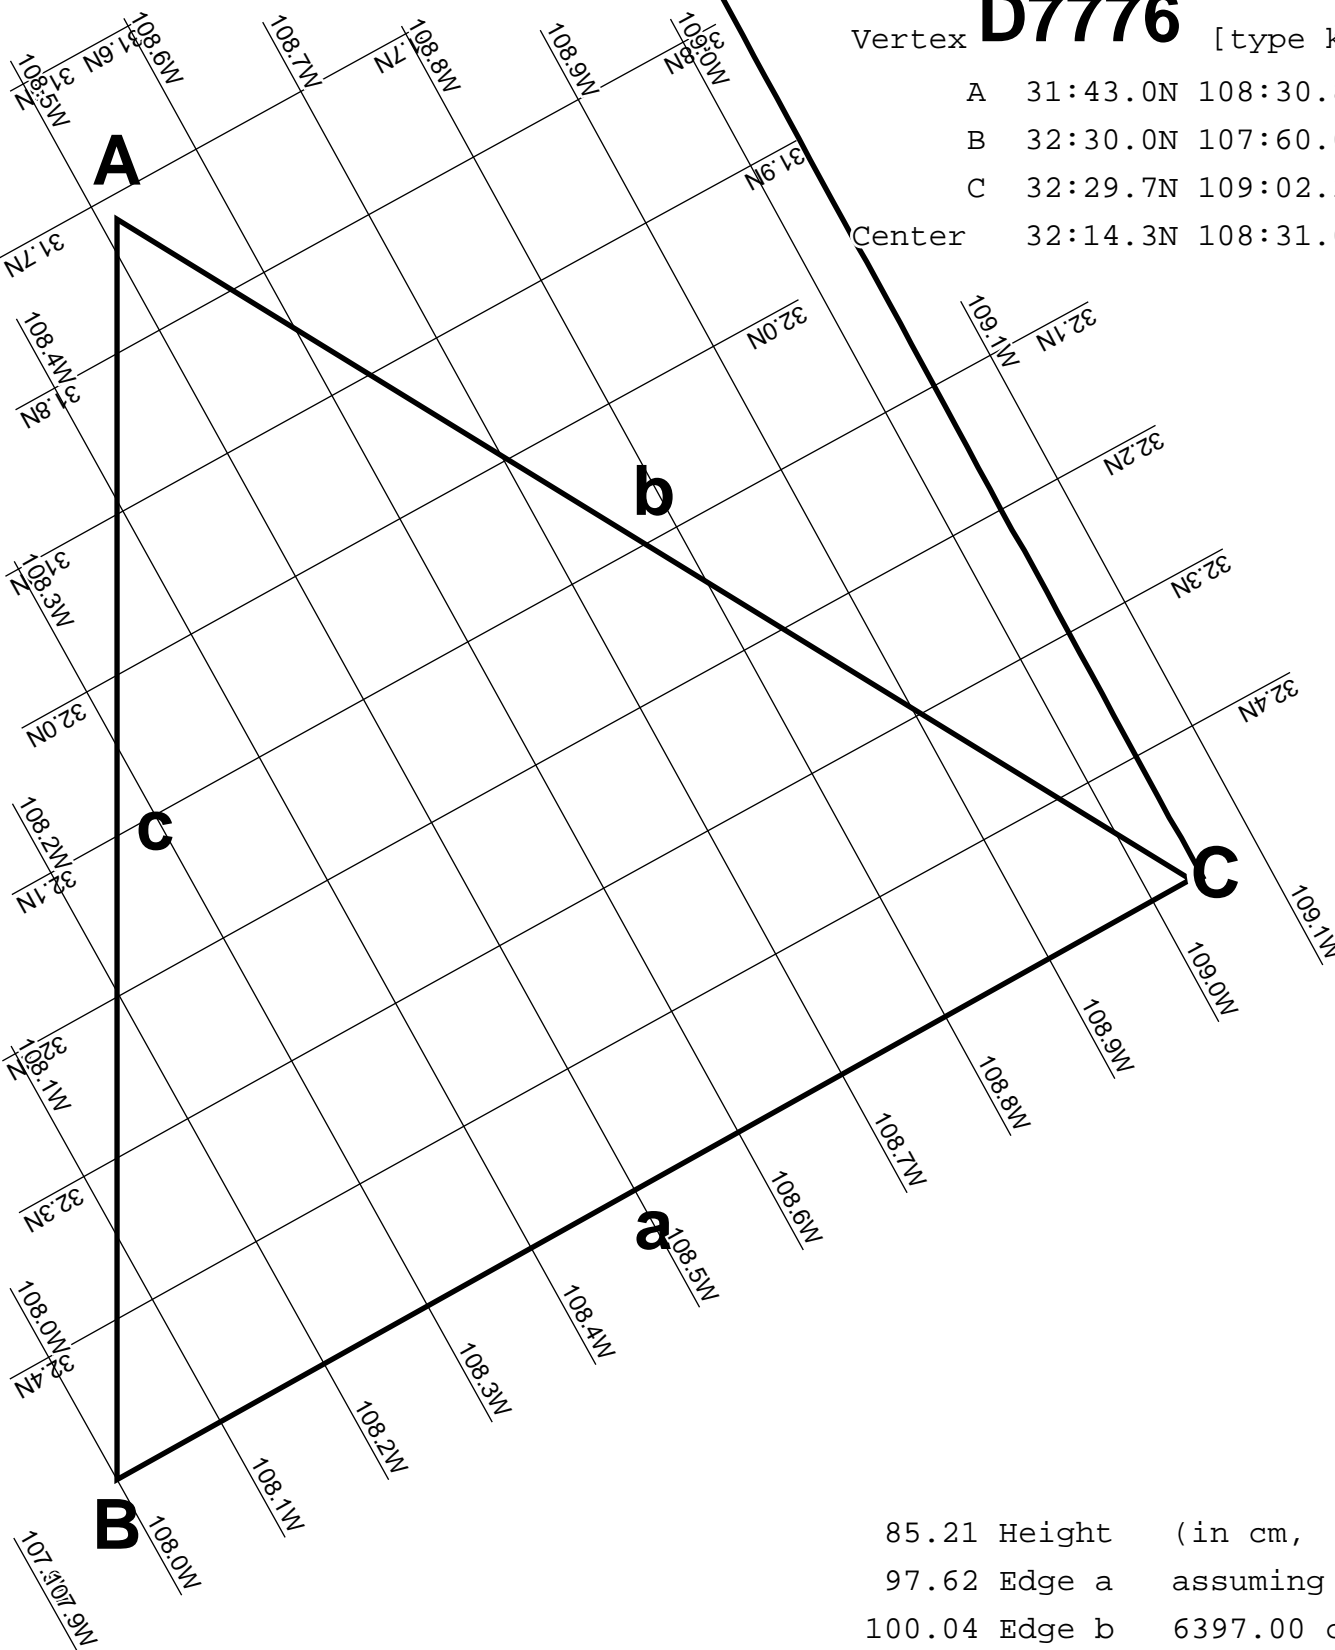

Vertex **D7776** [type k]

A 31:43.0N 108:30.8W

B 32:30.0N 107:60.0W

C 32:29.7N 109:02.2W

Center 32:14.3N 108:31.0W

85.21 Height (in cm,
97.62 Edge a assuming
100.04 Edge b 6397.00 cm
100.04 Edge c sphere.)