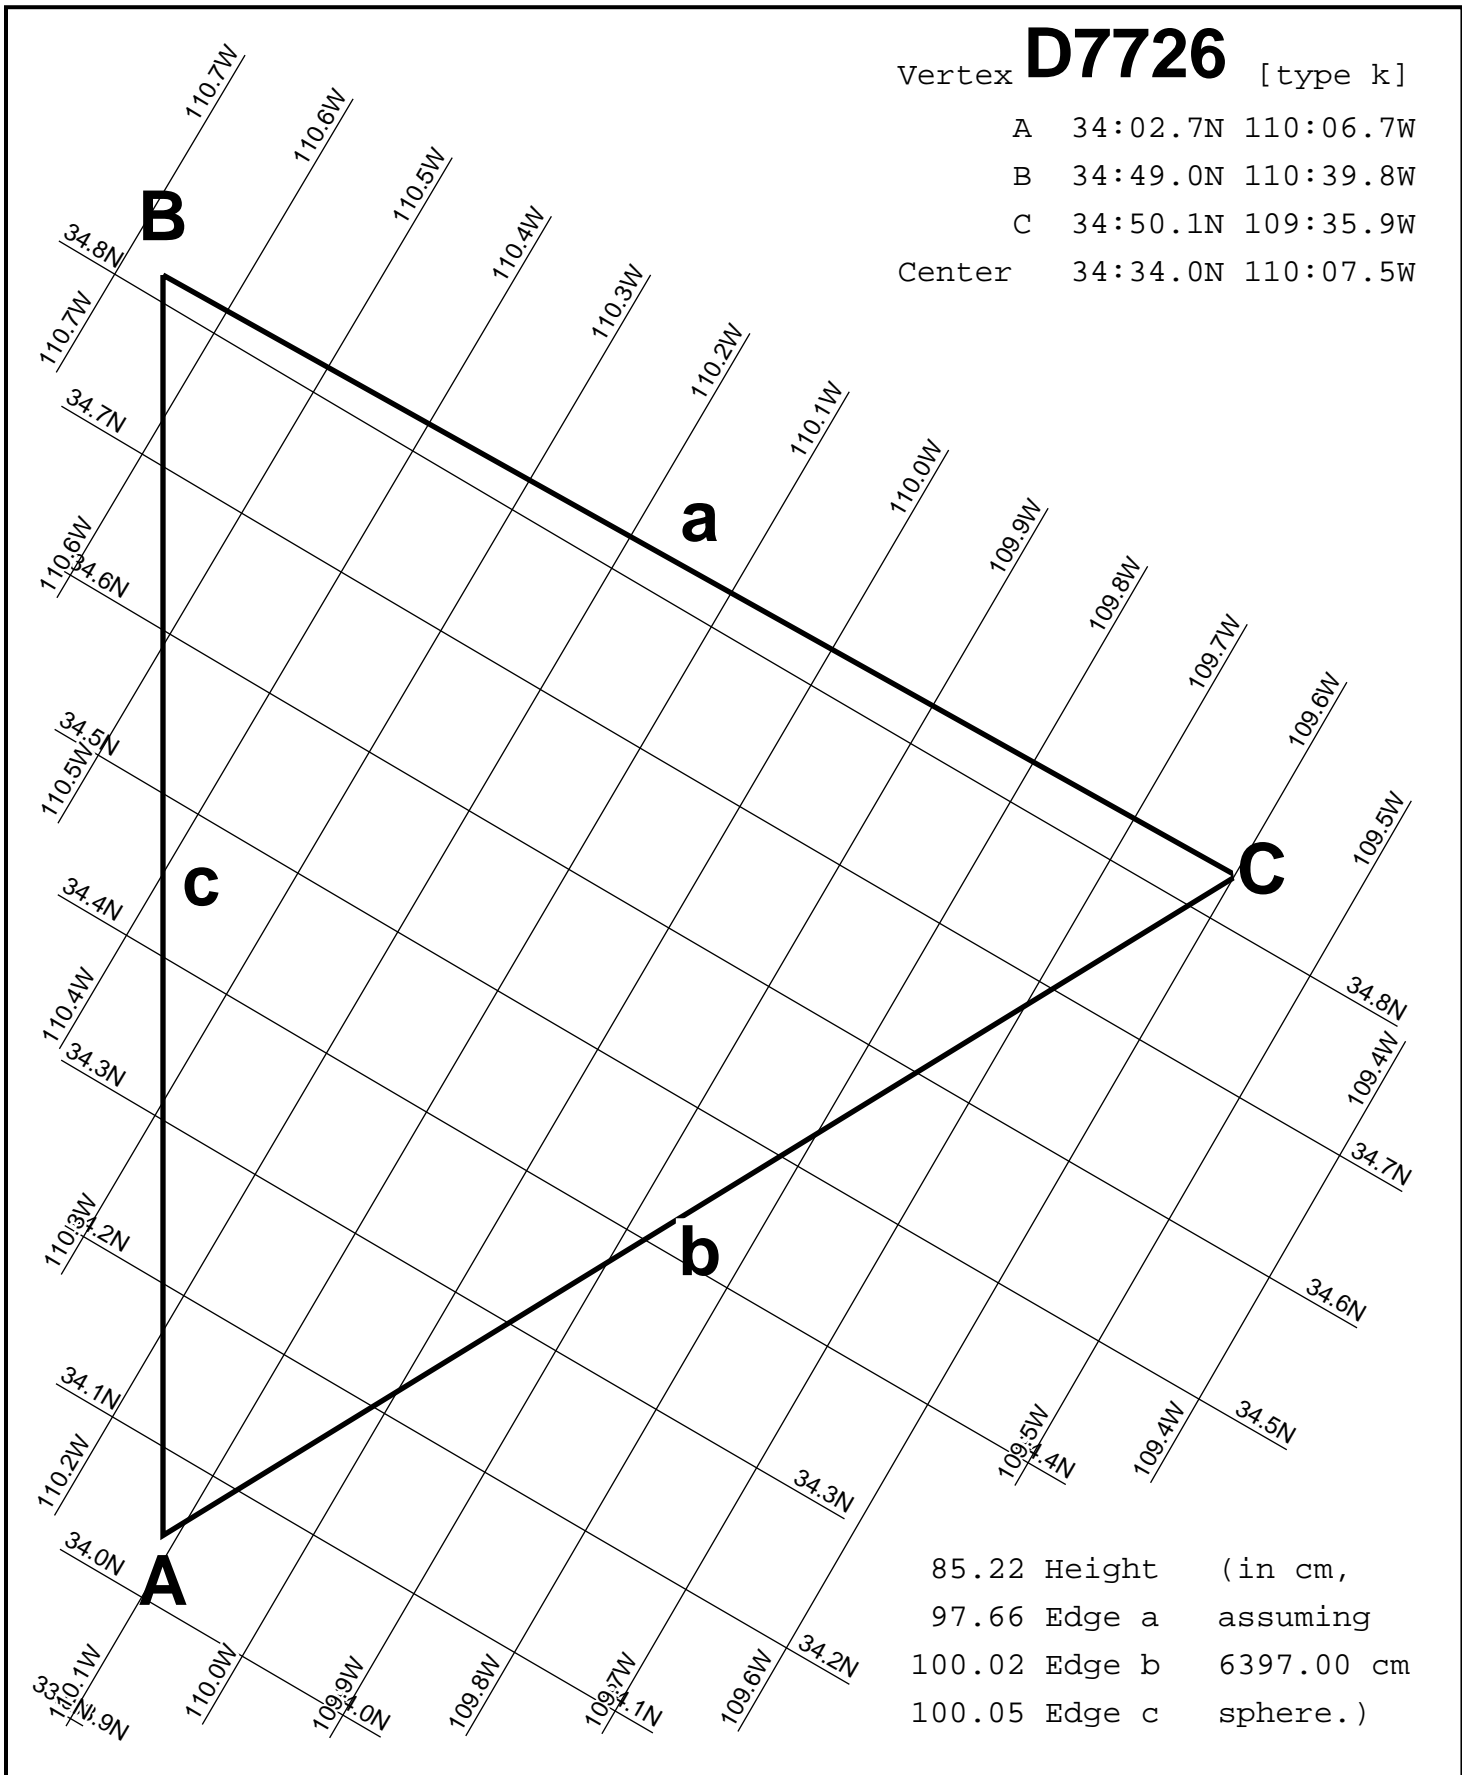

Vertex **D7726** [type k]

A 34:02.7N 110:06.7W

B 34:49.0N 110:39.8W

C 34:50.1N 109:35.9W

Center 34:34.0N 110:07.5W

85.22 Height (in cm,
97.66 Edge a assuming
100.02 Edge b 6397.00 cm
100.05 Edge c sphere.)