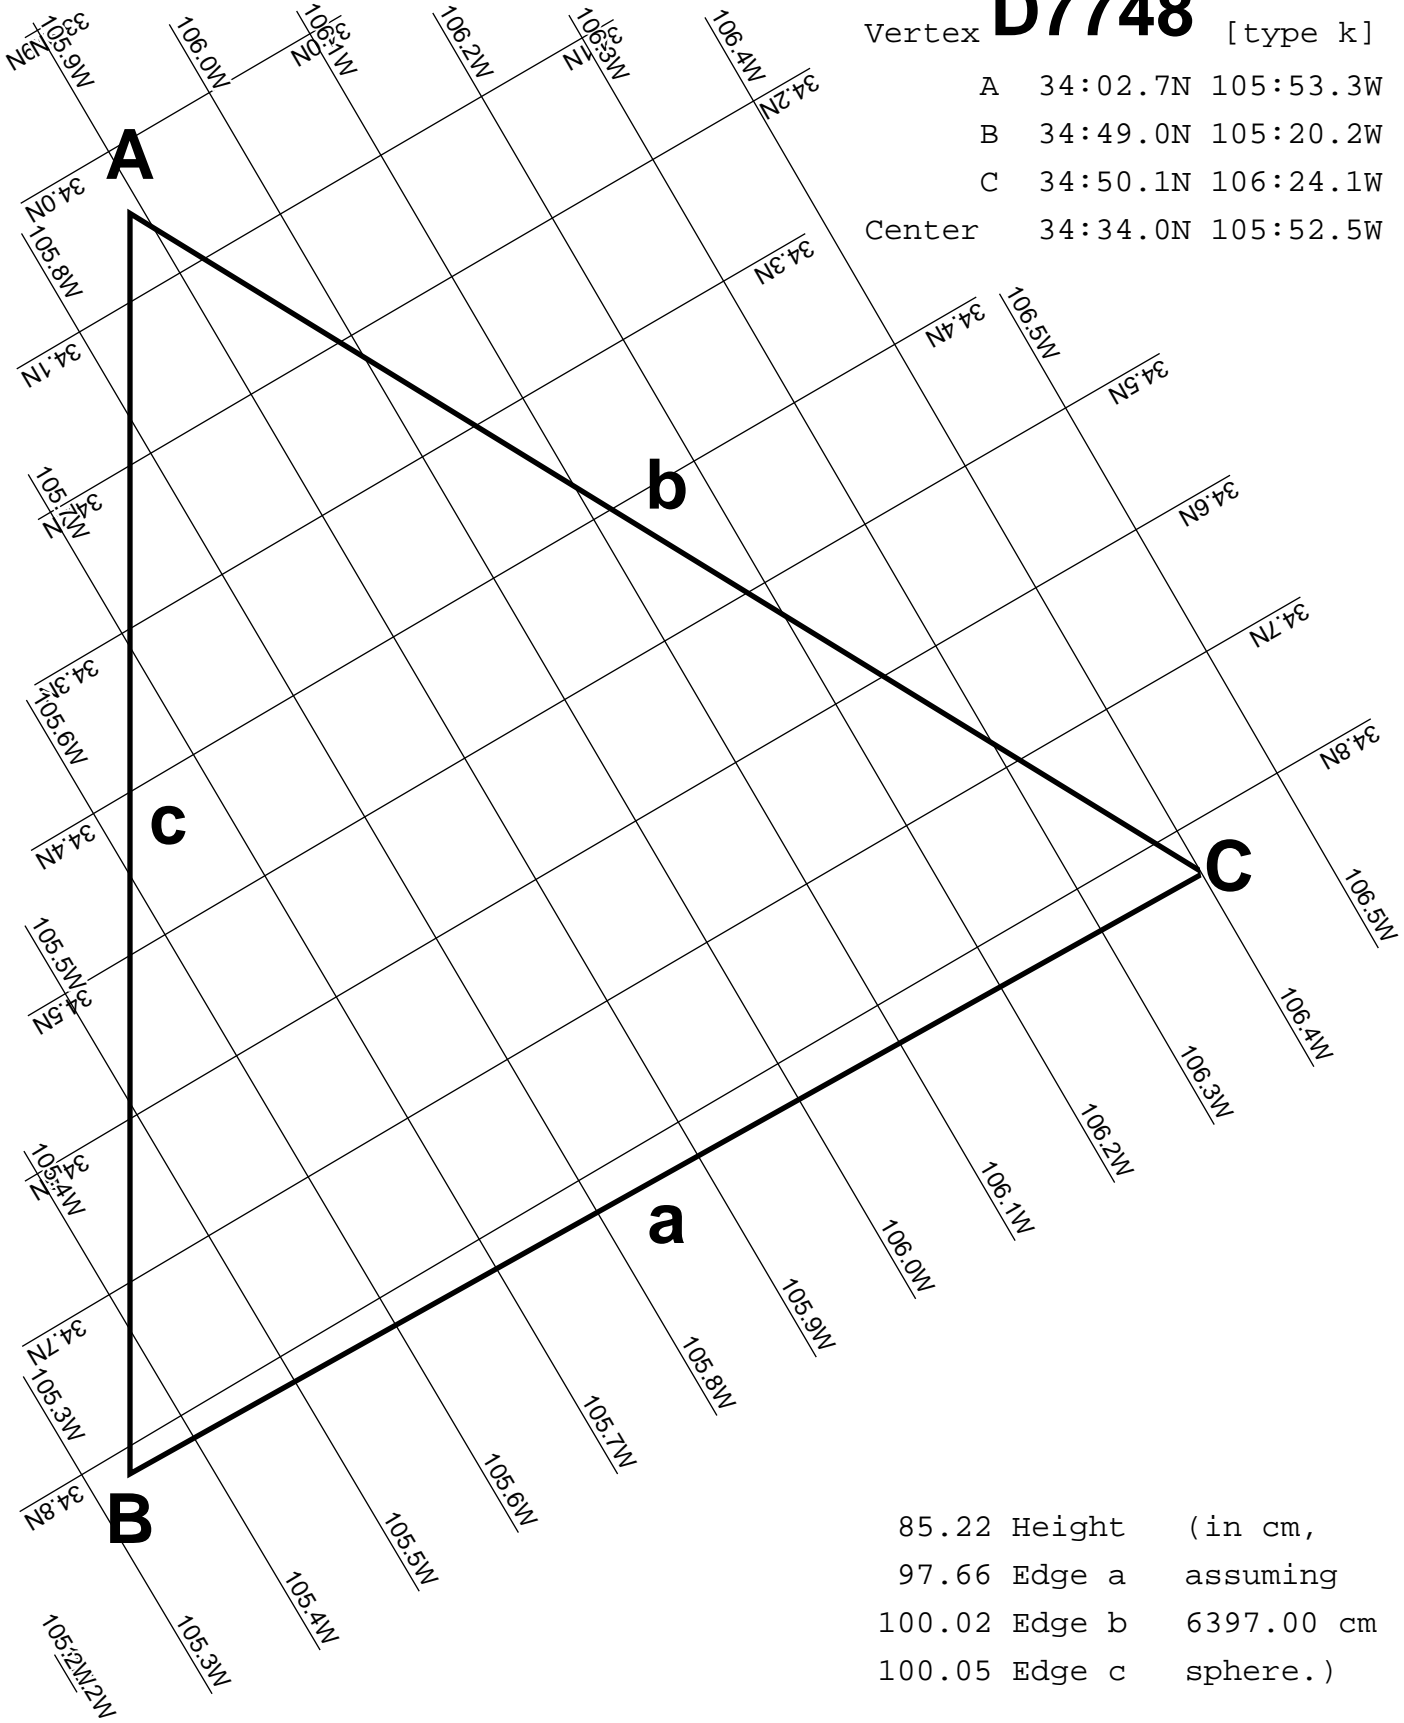

85.21 Height (in cm,
97.63 Edge a assuming
100.02 Edge b 6397.00 cm
100.02 Edge c sphere.)

D7748

Vertex [type k]

A 34:02.7N 105:53.3W

B 34:49.0N 105:20.2W

C 34:50.1N 106:24.1W

Center 34:34.0N 105:52.5W

85.22 Height (in cm,
97.66 Edge a assuming
100.02 Edge b 6397.00 cm
100.05 Edge c sphere.)