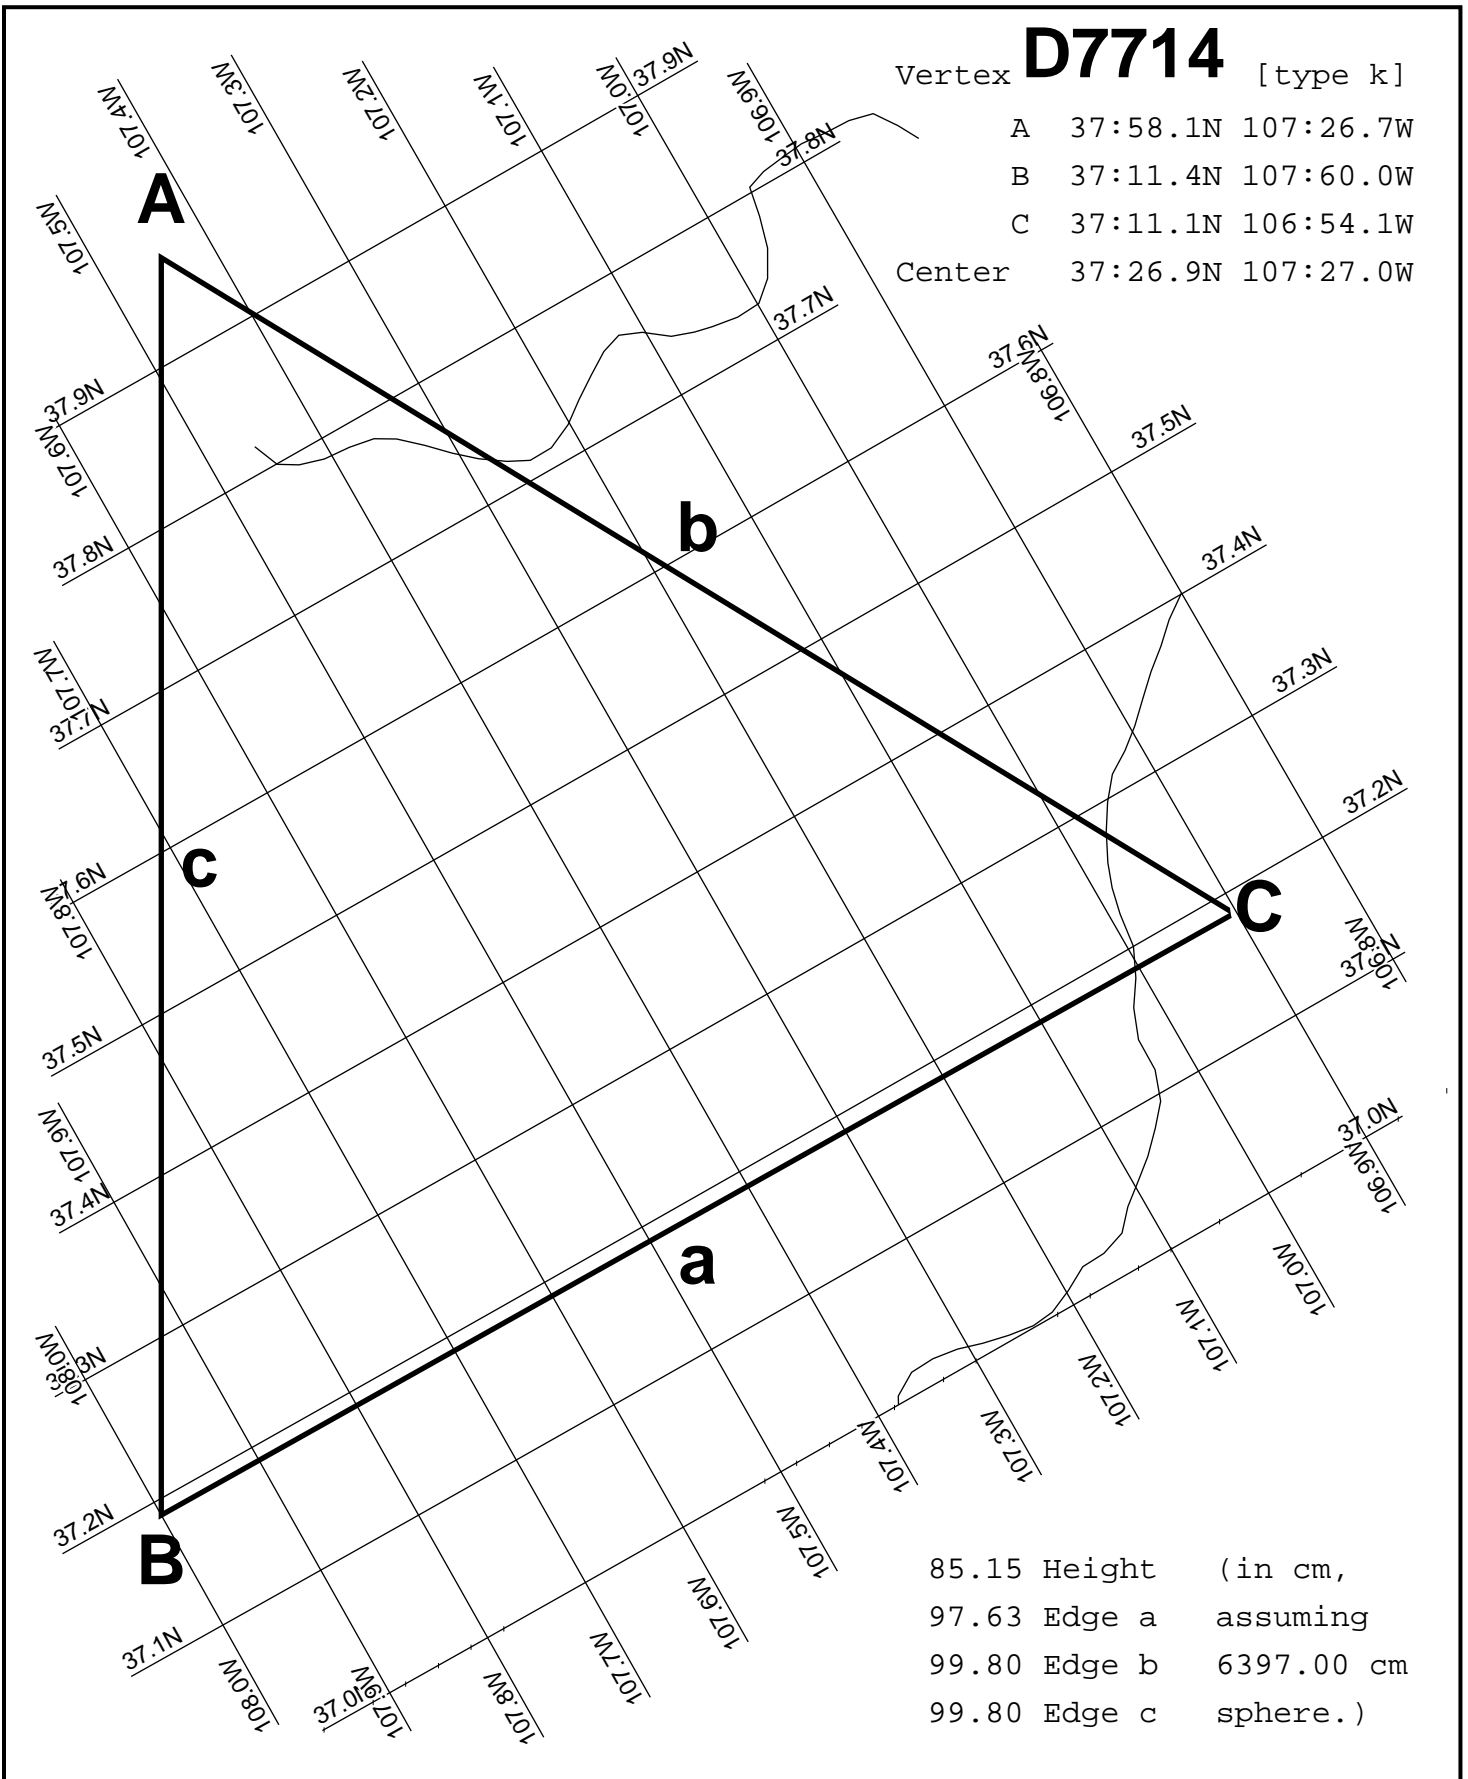

Vertex **D7712** [type k]

A 37:58.1N 108:33.3W

B 37:11.4N 107:60.0W

C 37:11.1N 109:05.9W

Center 37:26.9N 108:33.0W

85.15 Height (in cm,
97.63 Edge a assuming
99.80 Edge b 6397.00 cm
99.80 Edge c sphere.)

D7714

Vertex `[type k]`

- A 37:58.1N 107:26.7W
- B 37:11.4N 107:60.0W
- C 37:11.1N 106:54.1W
- Center 37:26.9N 107:27.0W

85.15 Height (in cm,
 97.63 Edge a assuming
 99.80 Edge b 6397.00 cm
 99.80 Edge c sphere.)