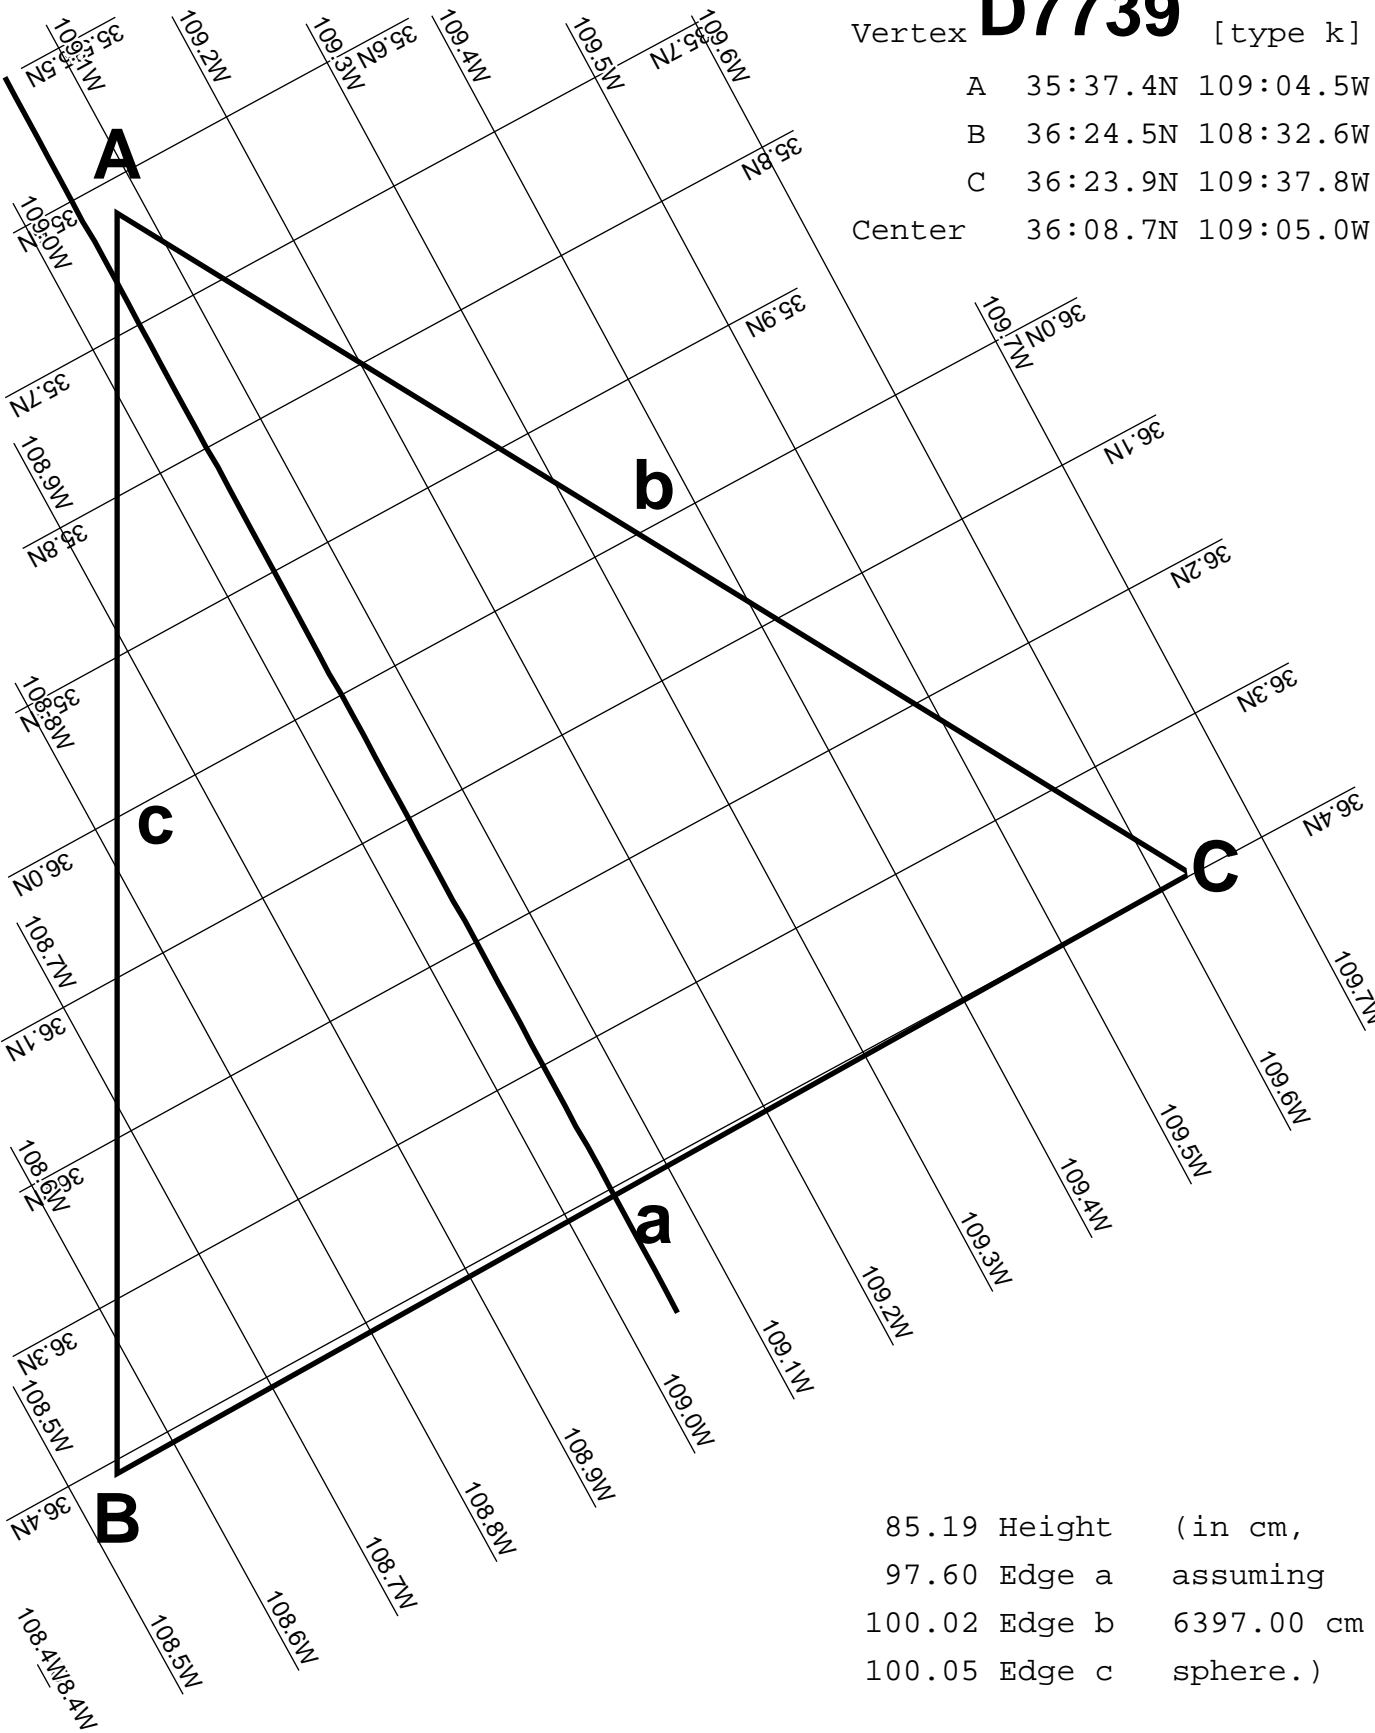

Vertex **D7739** [type k]

A 35:37.4N 109:04.5W

B 36:24.5N 108:32.6W

C 36:23.9N 109:37.8W

Center 36:08.7N 109:05.0W

85.19 Height (in cm,
97.60 Edge a assuming
100.02 Edge b 6397.00 cm
100.05 Edge c sphere.)