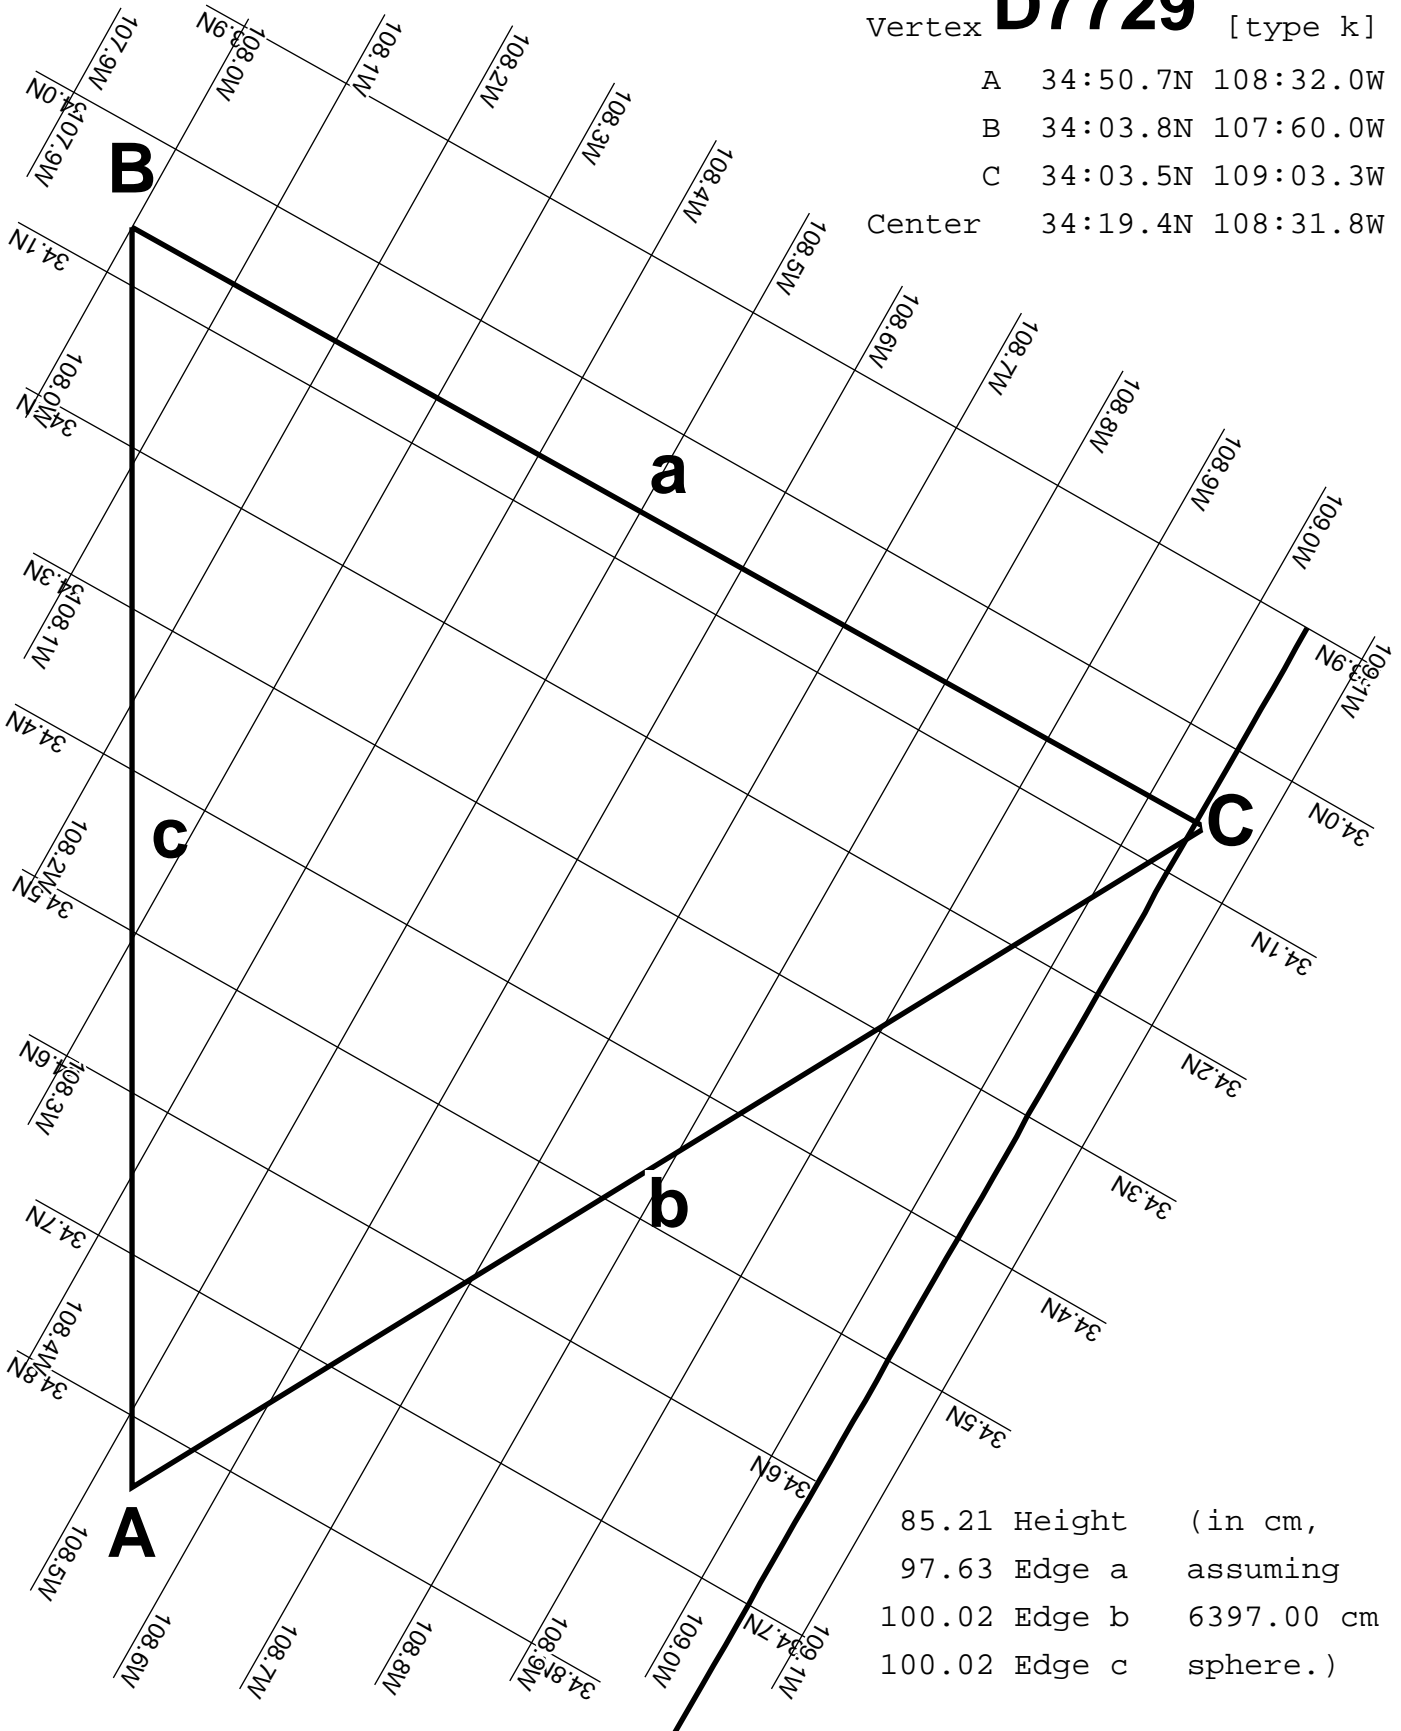

Vertex **D7729** [type k]

A 34:50.7N 108:32.0W

B 34:03.8N 107:60.0W

C 34:03.5N 109:03.3W

Center 34:19.4N 108:31.8W

85.21 Height (in cm,
97.63 Edge a assuming
100.02 Edge b 6397.00 cm
100.02 Edge c sphere.)