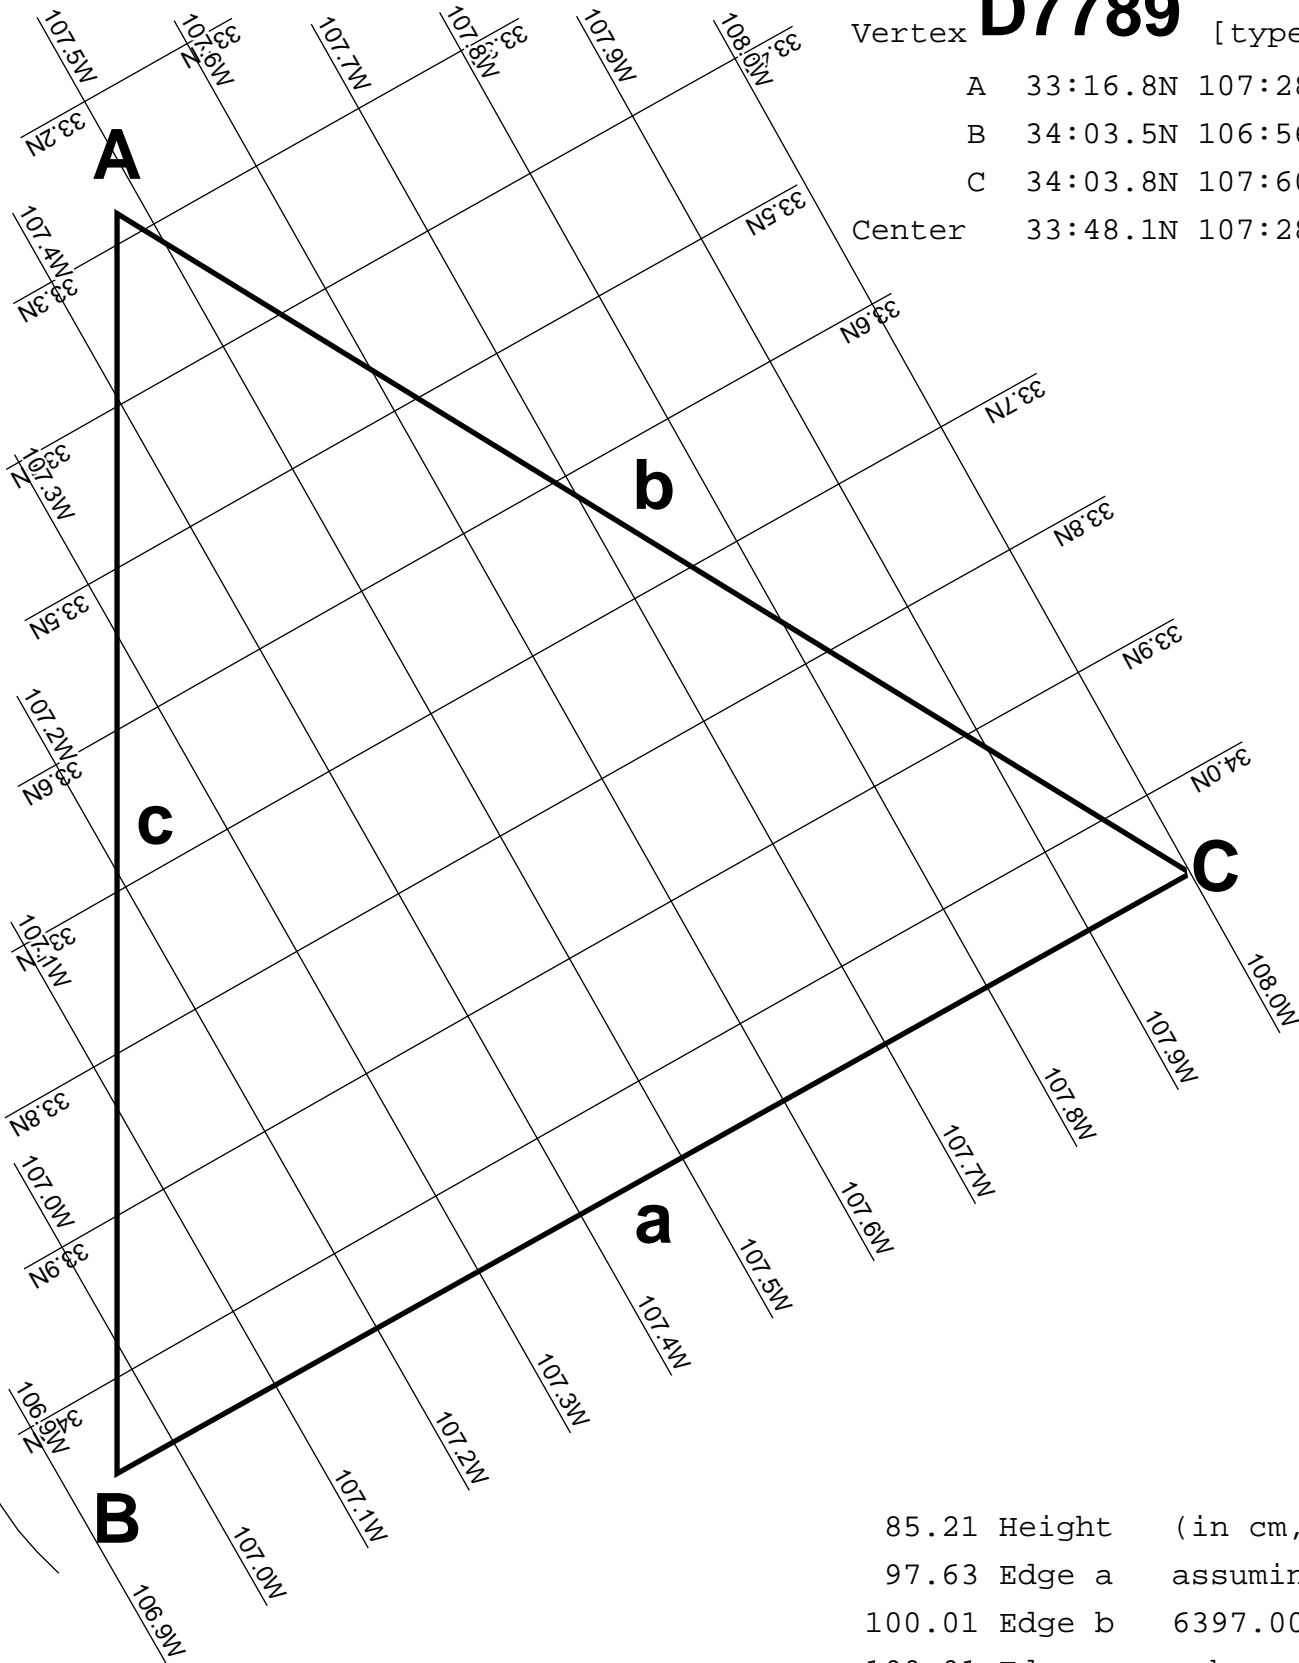

D7789

Vertex [type k]

A 33:16.8N 107:28.6W

B 34:03.5N 106:56.7W

C 34:03.8N 107:60.0W

Center 33:48.1N 107:28.4W

85.21 Height (in cm,
 97.63 Edge a assuming
 100.01 Edge b 6397.00 cm
 100.01 Edge c sphere.)

D7792