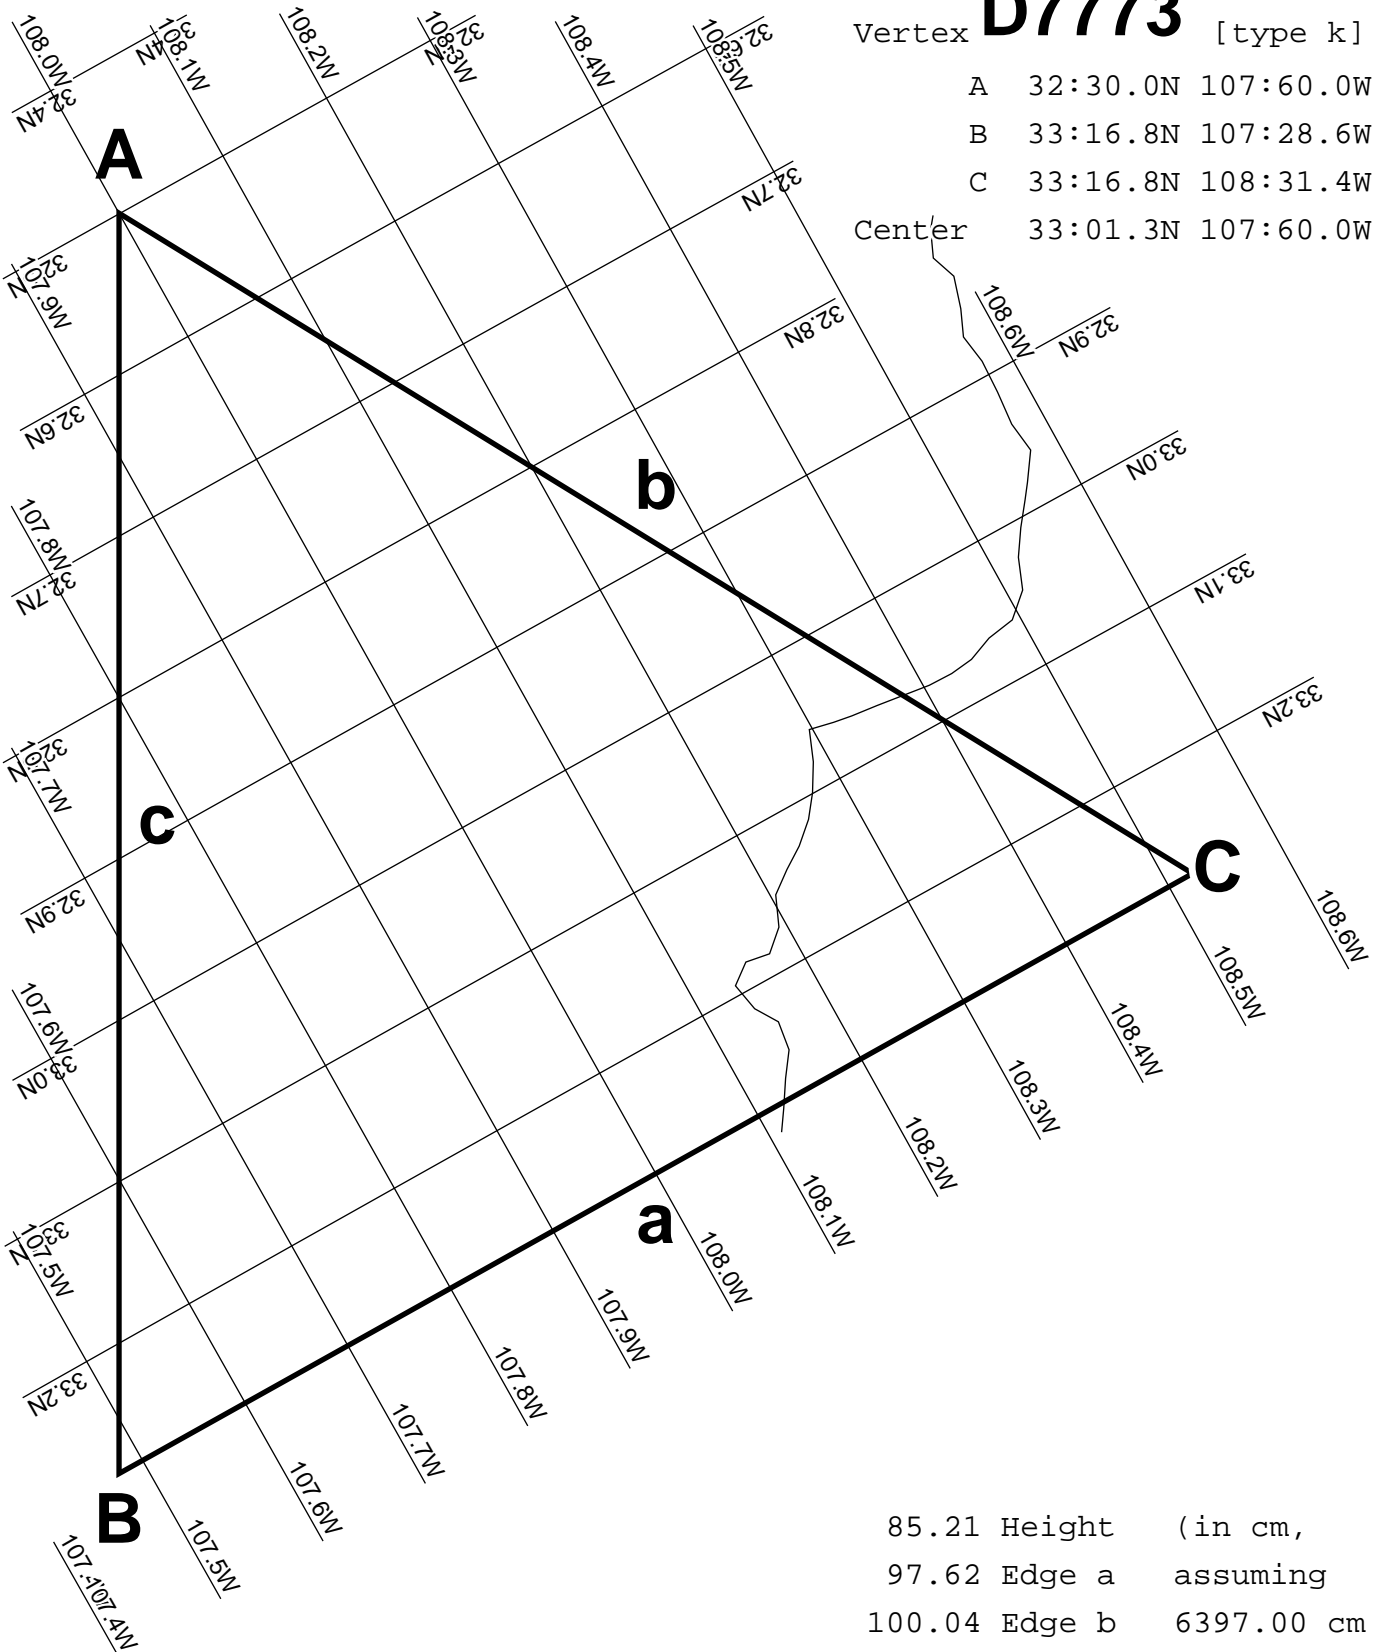

D7773

Vertex [type k]

A 32:30.0N 107:60.0W

B 33:16.8N 107:28.6W

C 33:16.8N 108:31.4W

Center 33:01.3N 107:60.0W

85.21 Height (in cm,
97.62 Edge a assuming
100.04 Edge b 6397.00 cm
100.04 Edge c sphere.)