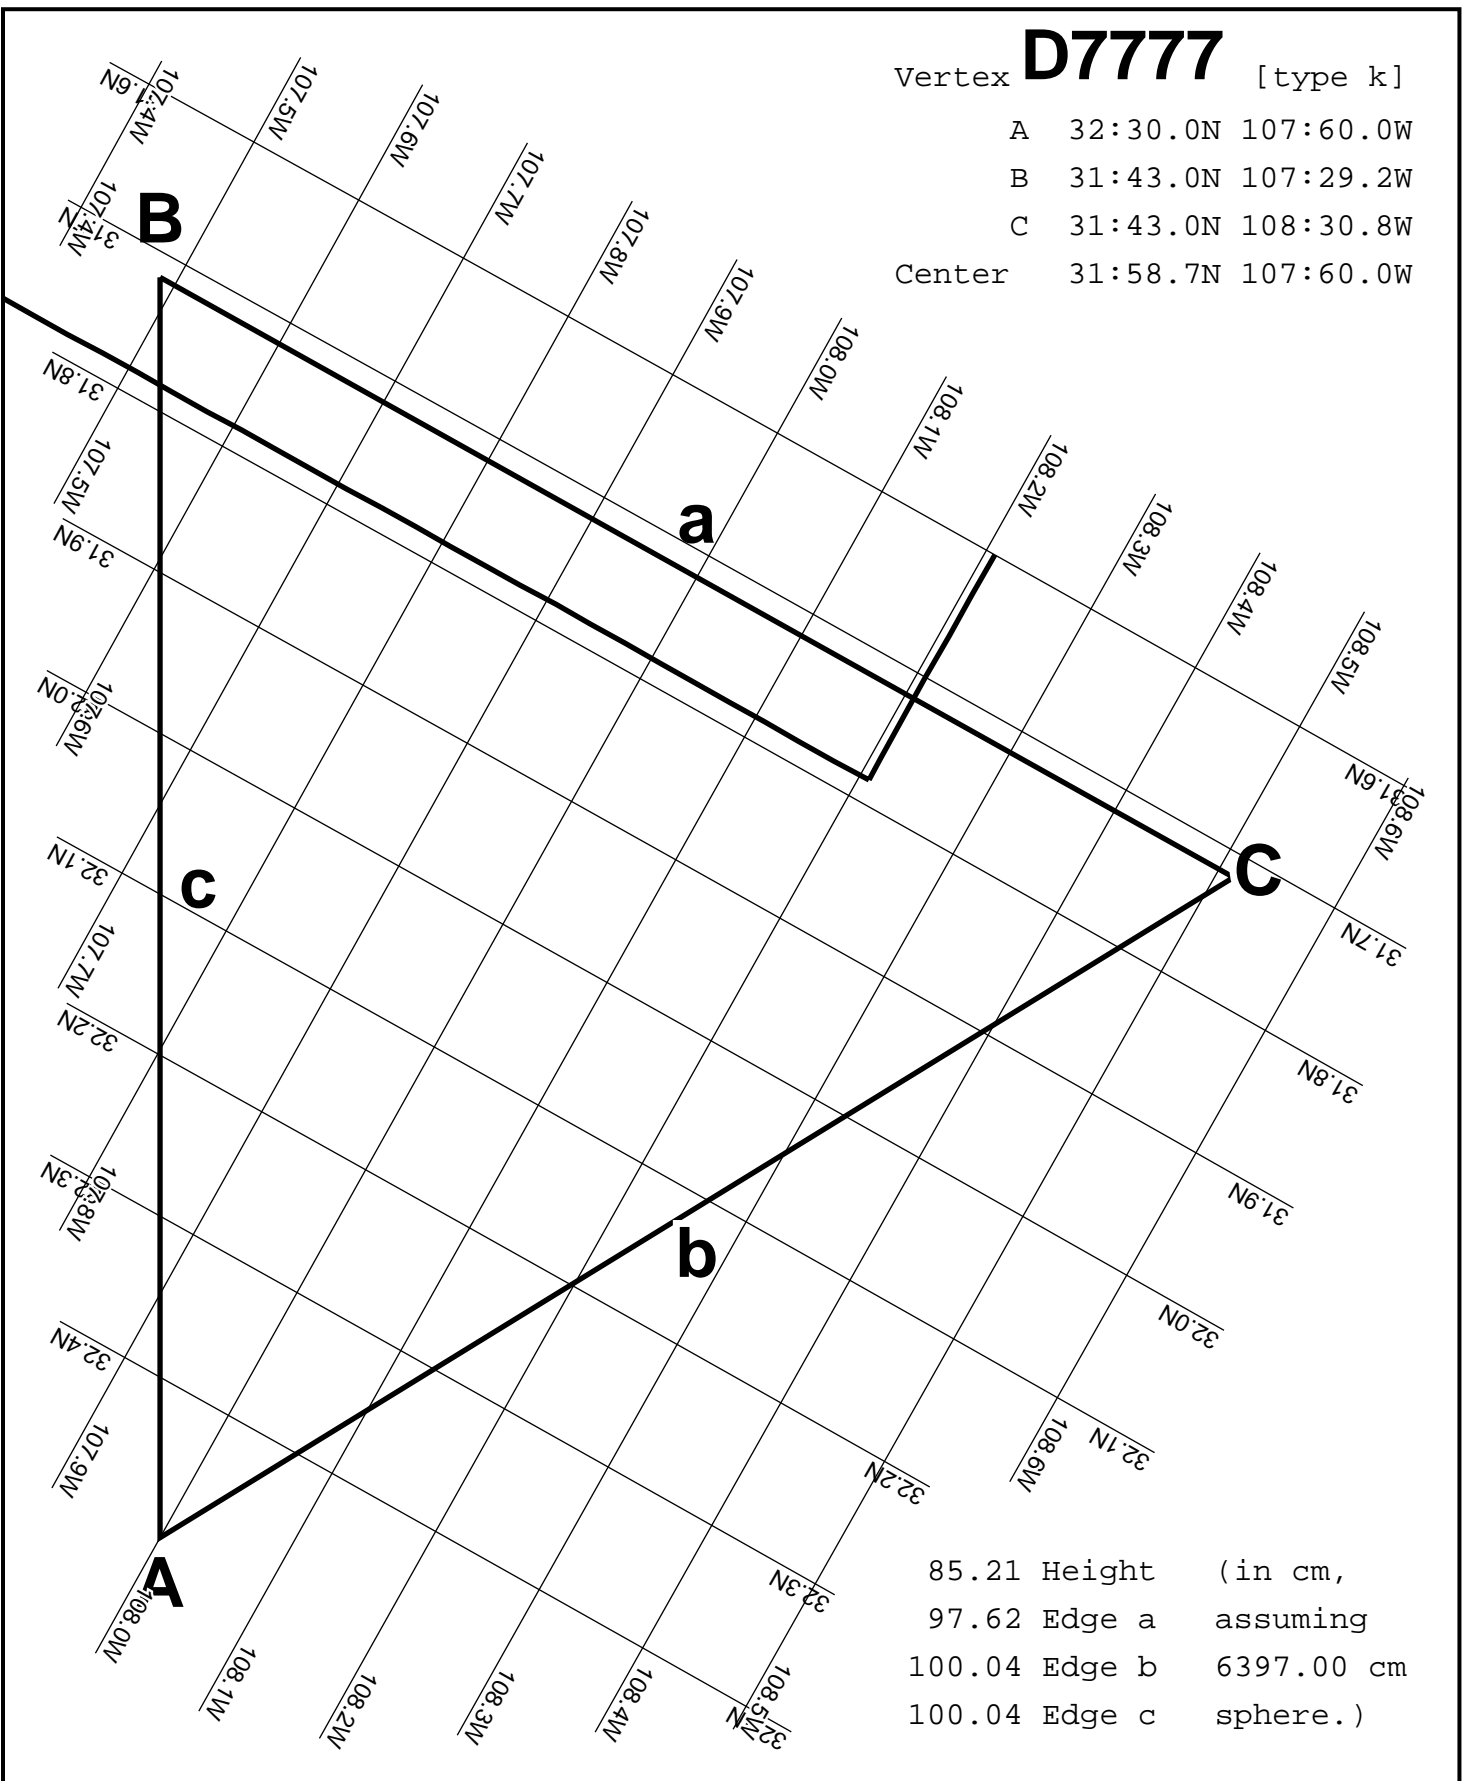

Vertex **D7777** [type k]

A 32:30.0N 107:60.0W

B 31:43.0N 107:29.2W

C 31:43.0N 108:30.8W

Center 31:58.7N 107:60.0W