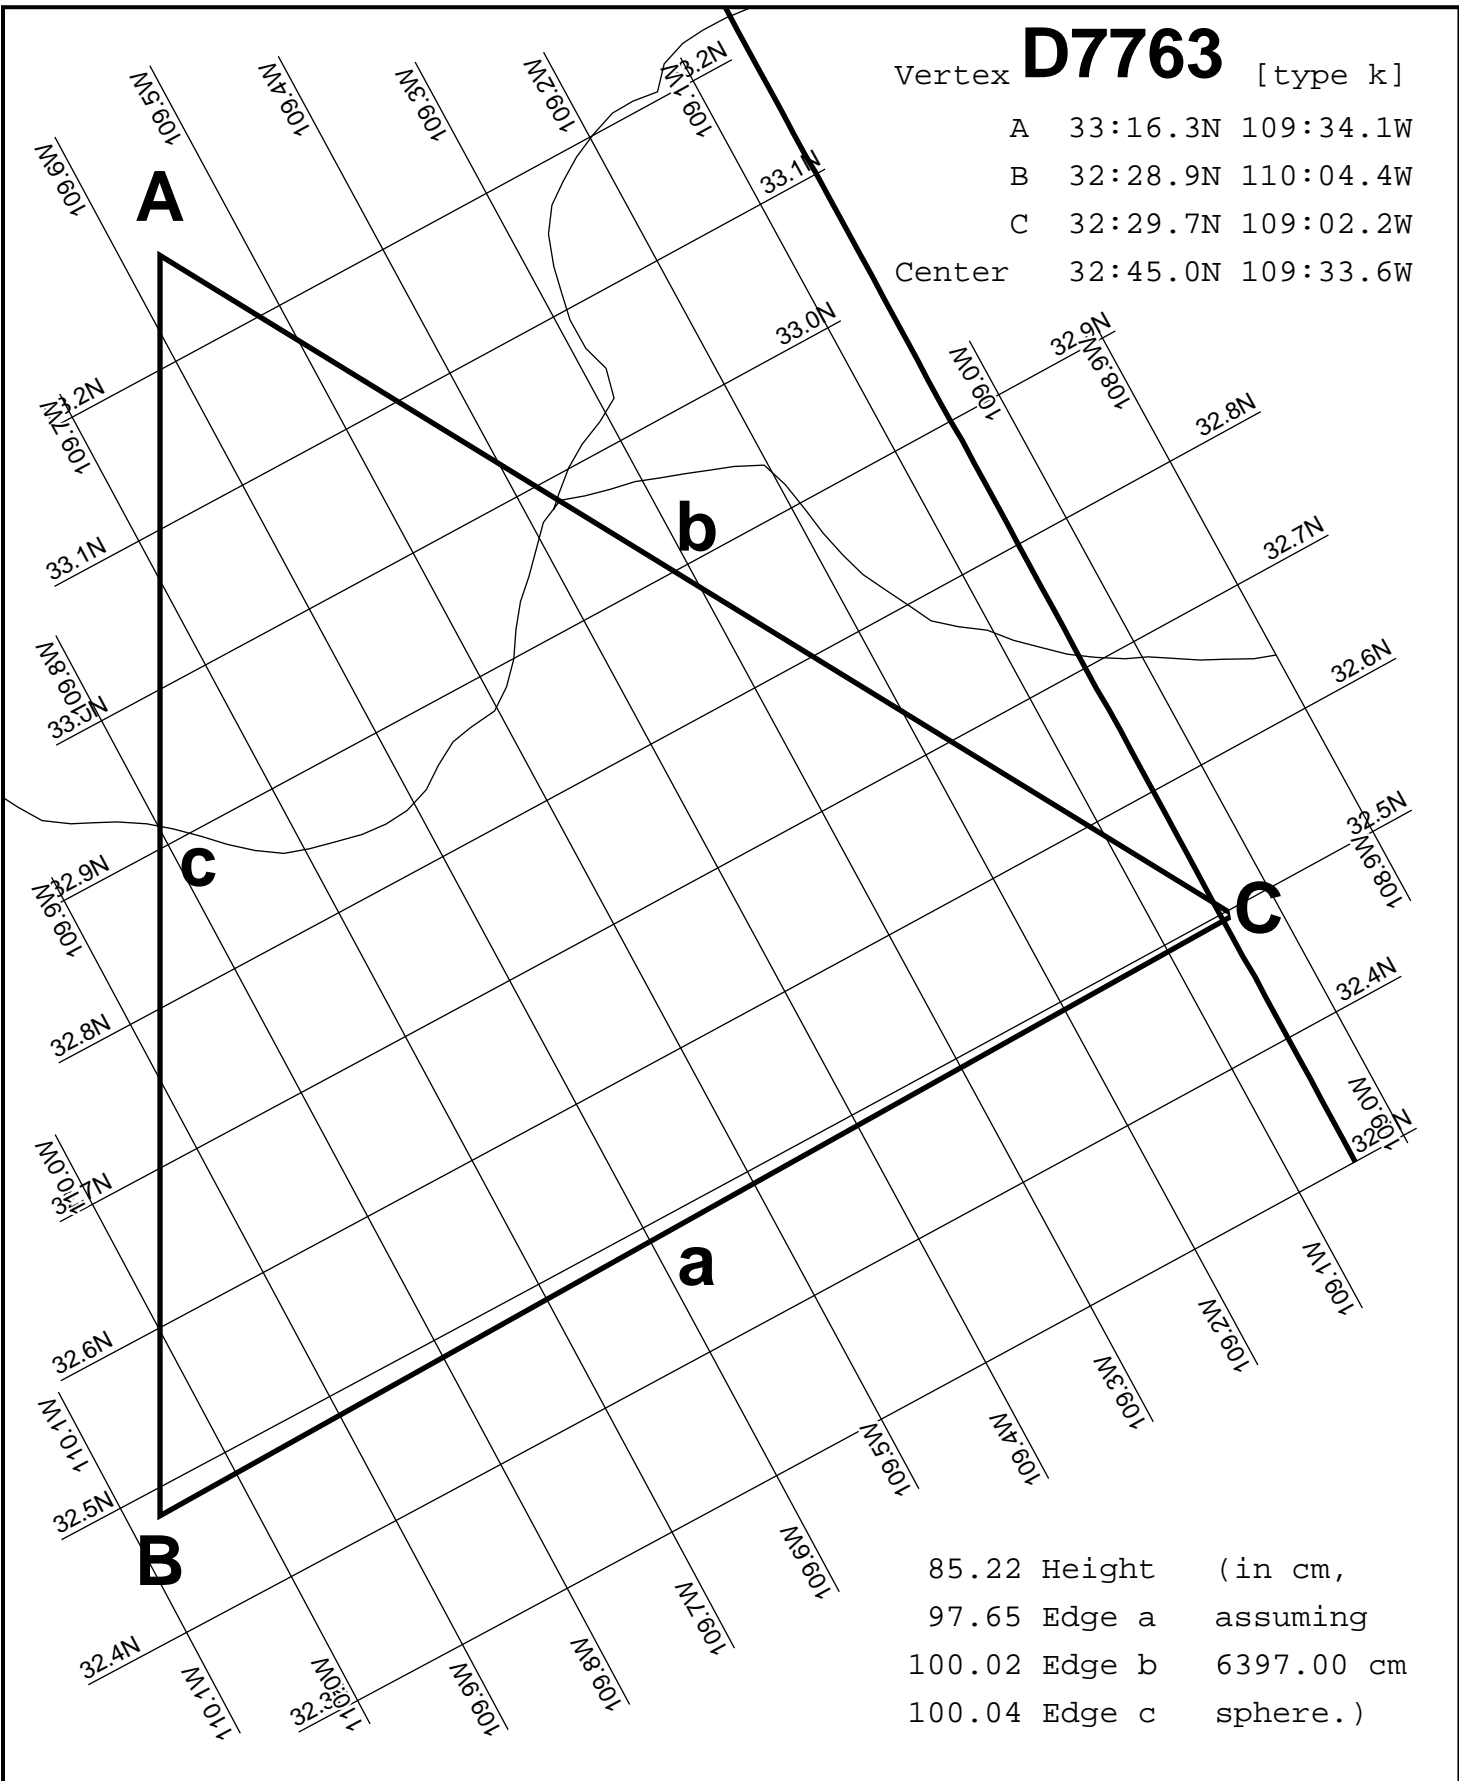

Center 31:57.7N 110:03.6W

84.95 Height (in cm,
97.39 Edge a assuming
99.80 Edge b 6397.00 cm
99.99 Edge c sphere.)

Vertex **D7761** [type k]

A 31:42.5N 109:32.5W

B 32:29.7N 109:02.2W

C 32:28.9N 110:04.4W

Center 32:13.8N 109:33.0W