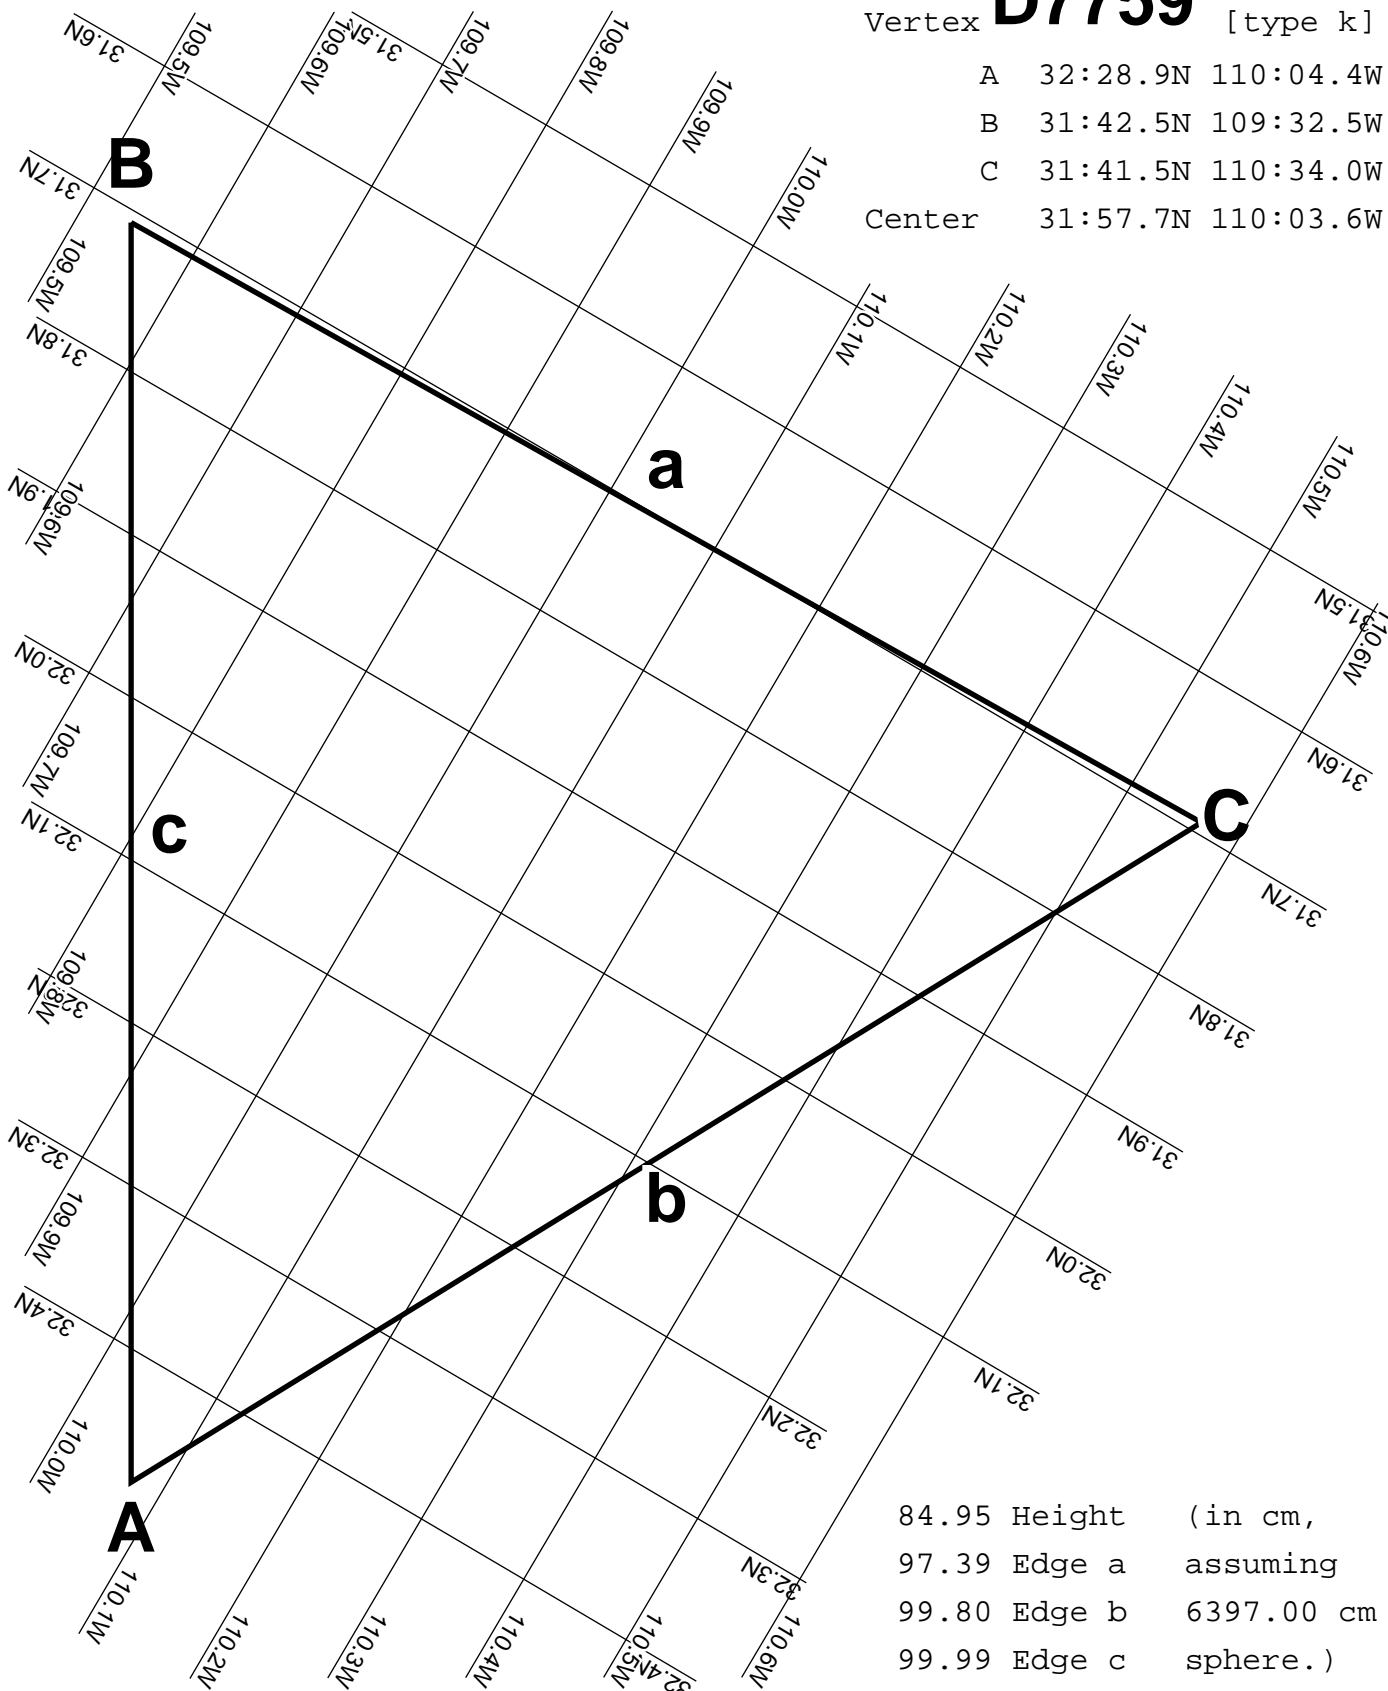

Vertex **D7759** [type k]

A 32:28.9N 110:04.4W

B 31:42.5N 109:32.5W

C 31:41.5N 110:34.0W

Center 31:57.7N 110:03.6W

84.95 Height (in cm,
97.39 Edge a assuming
99.80 Edge b 6397.00 cm
99.99 Edge c sphere.)