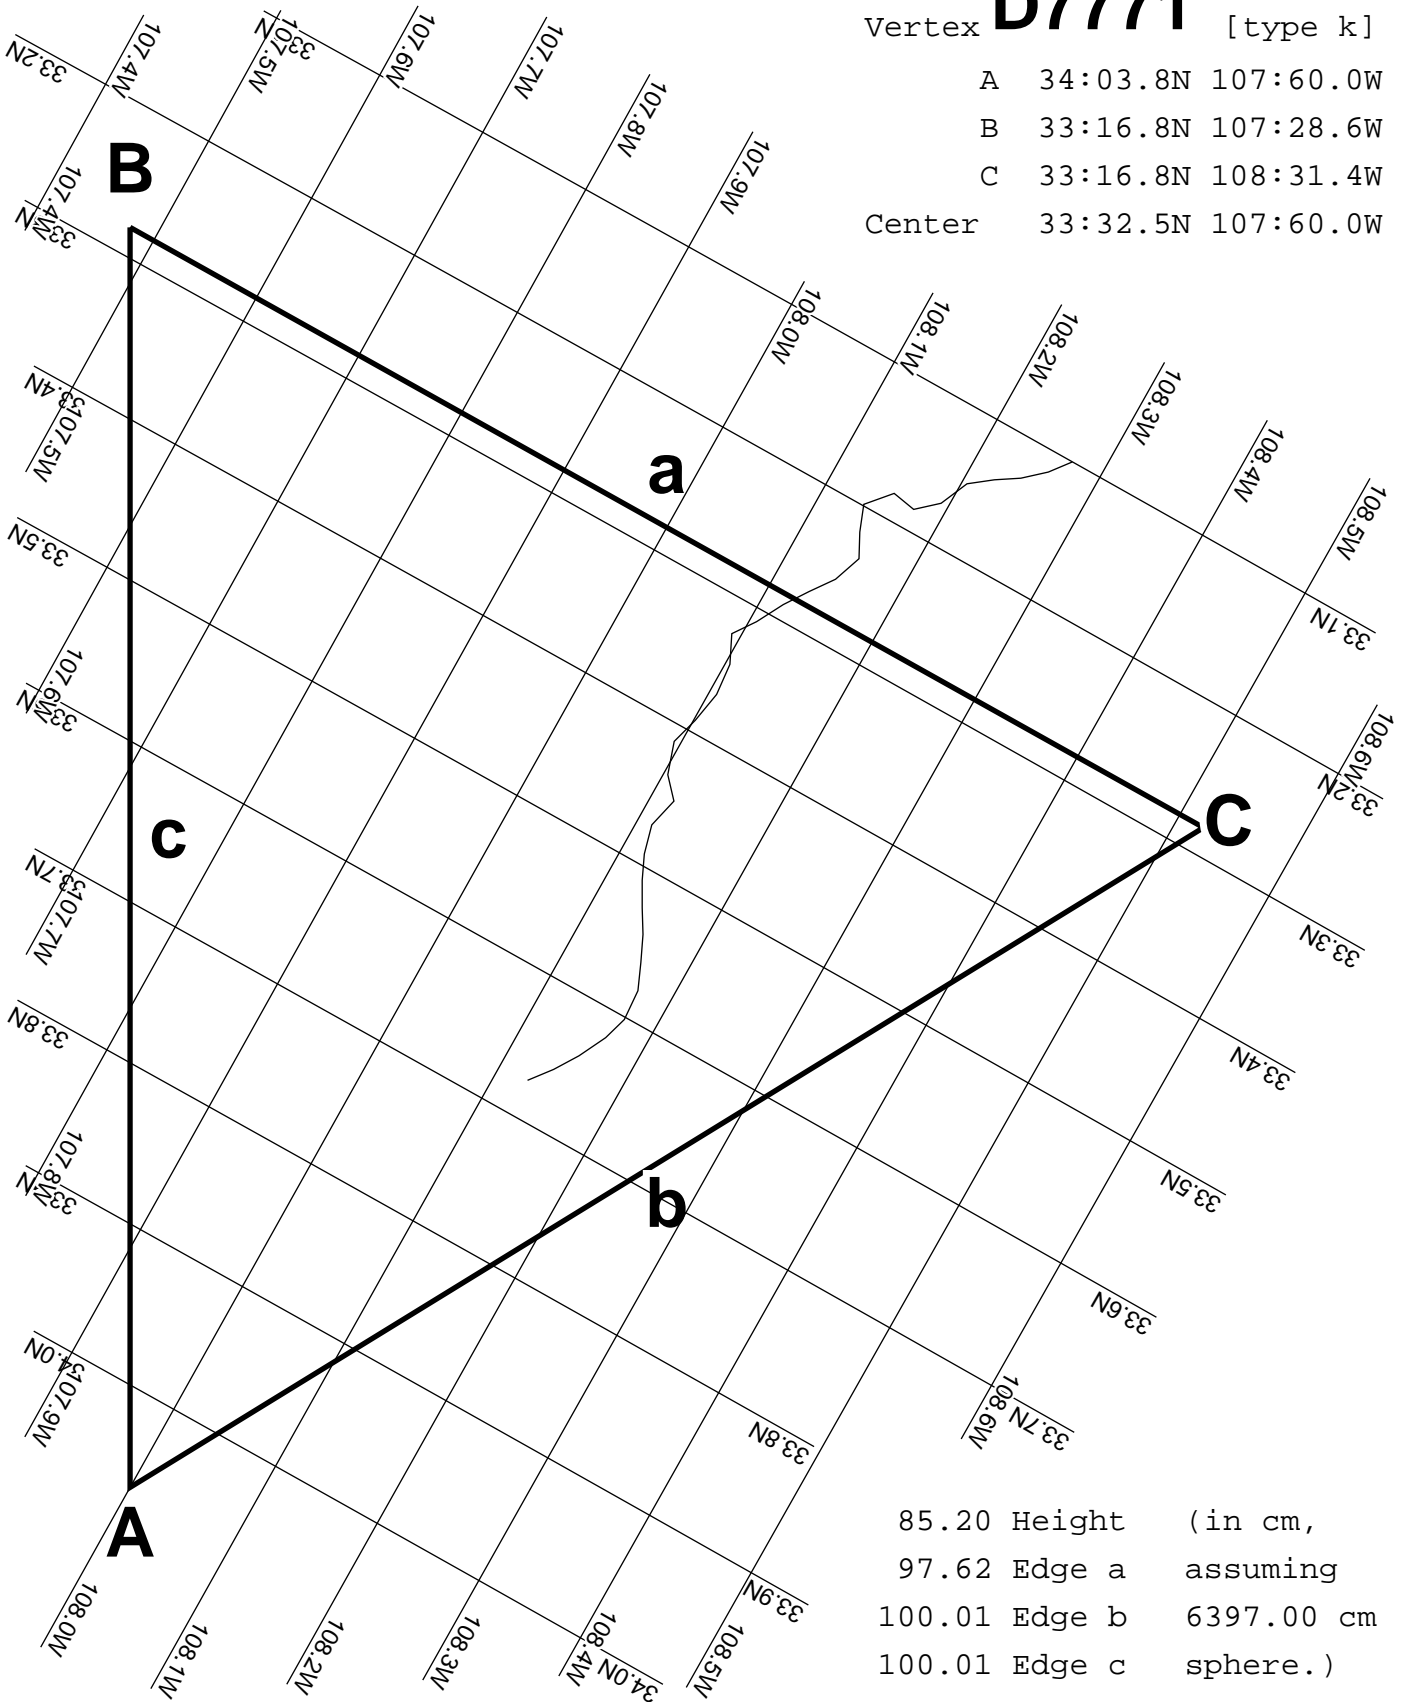

Vertex **D7771** [type k]

A 34:03.8N 107:60.0W

B 33:16.8N 107:28.6W

C 33:16.8N 108:31.4W

Center 33:32.5N 107:60.0W

85.20 Height (in cm,
97.62 Edge a assuming
100.01 Edge b 6397.00 cm
100.01 Edge c sphere.)