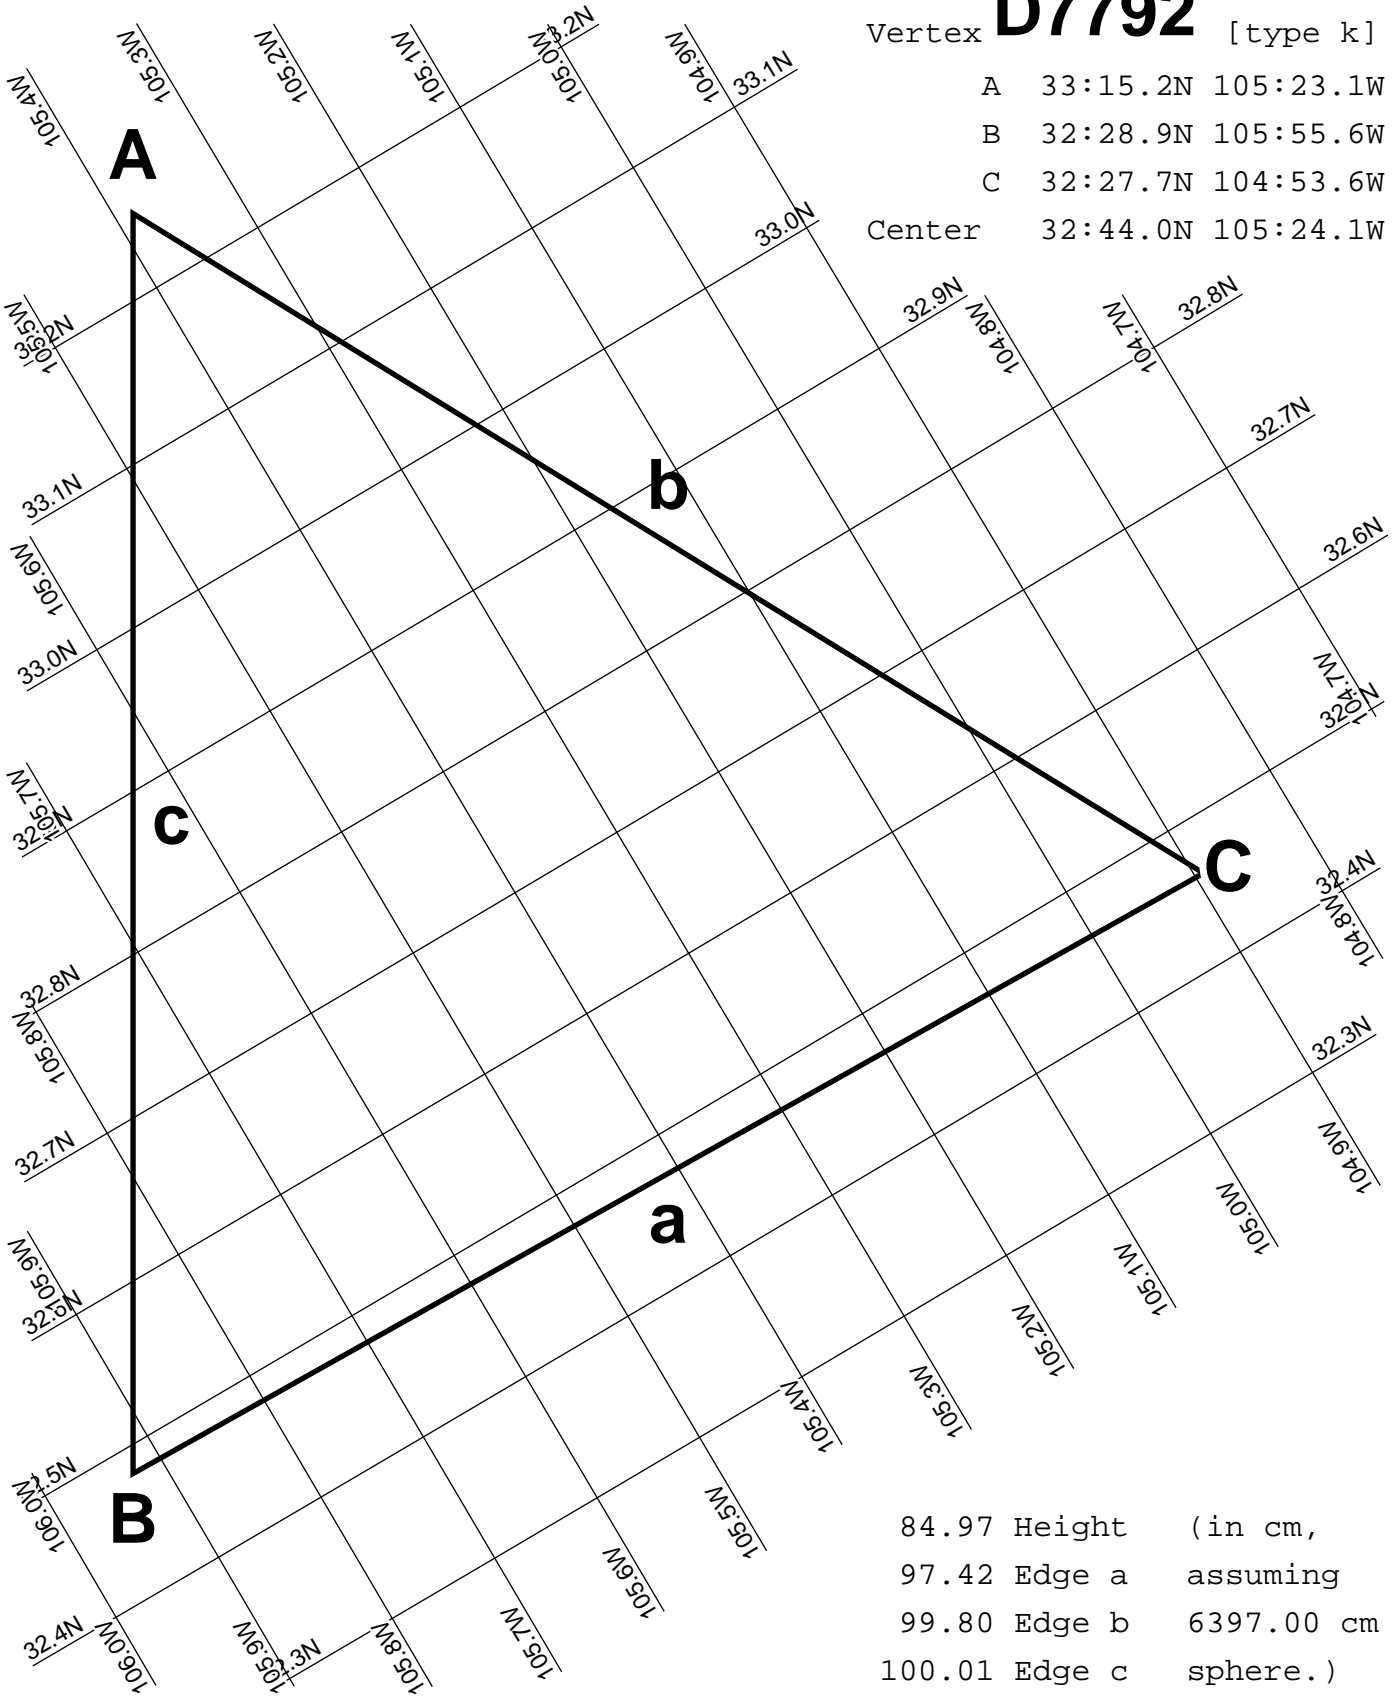

D7792

Vertex [type k]

A 33:15.2N 105:23.1W

B 32:28.9N 105:55.6W

C 32:27.7N 104:53.6W

Center 32:44.0N 105:24.1W

84.97 Height (in cm,
97.42 Edge a assuming
99.80 Edge b 6397.00 cm
100.01 Edge c sphere.)