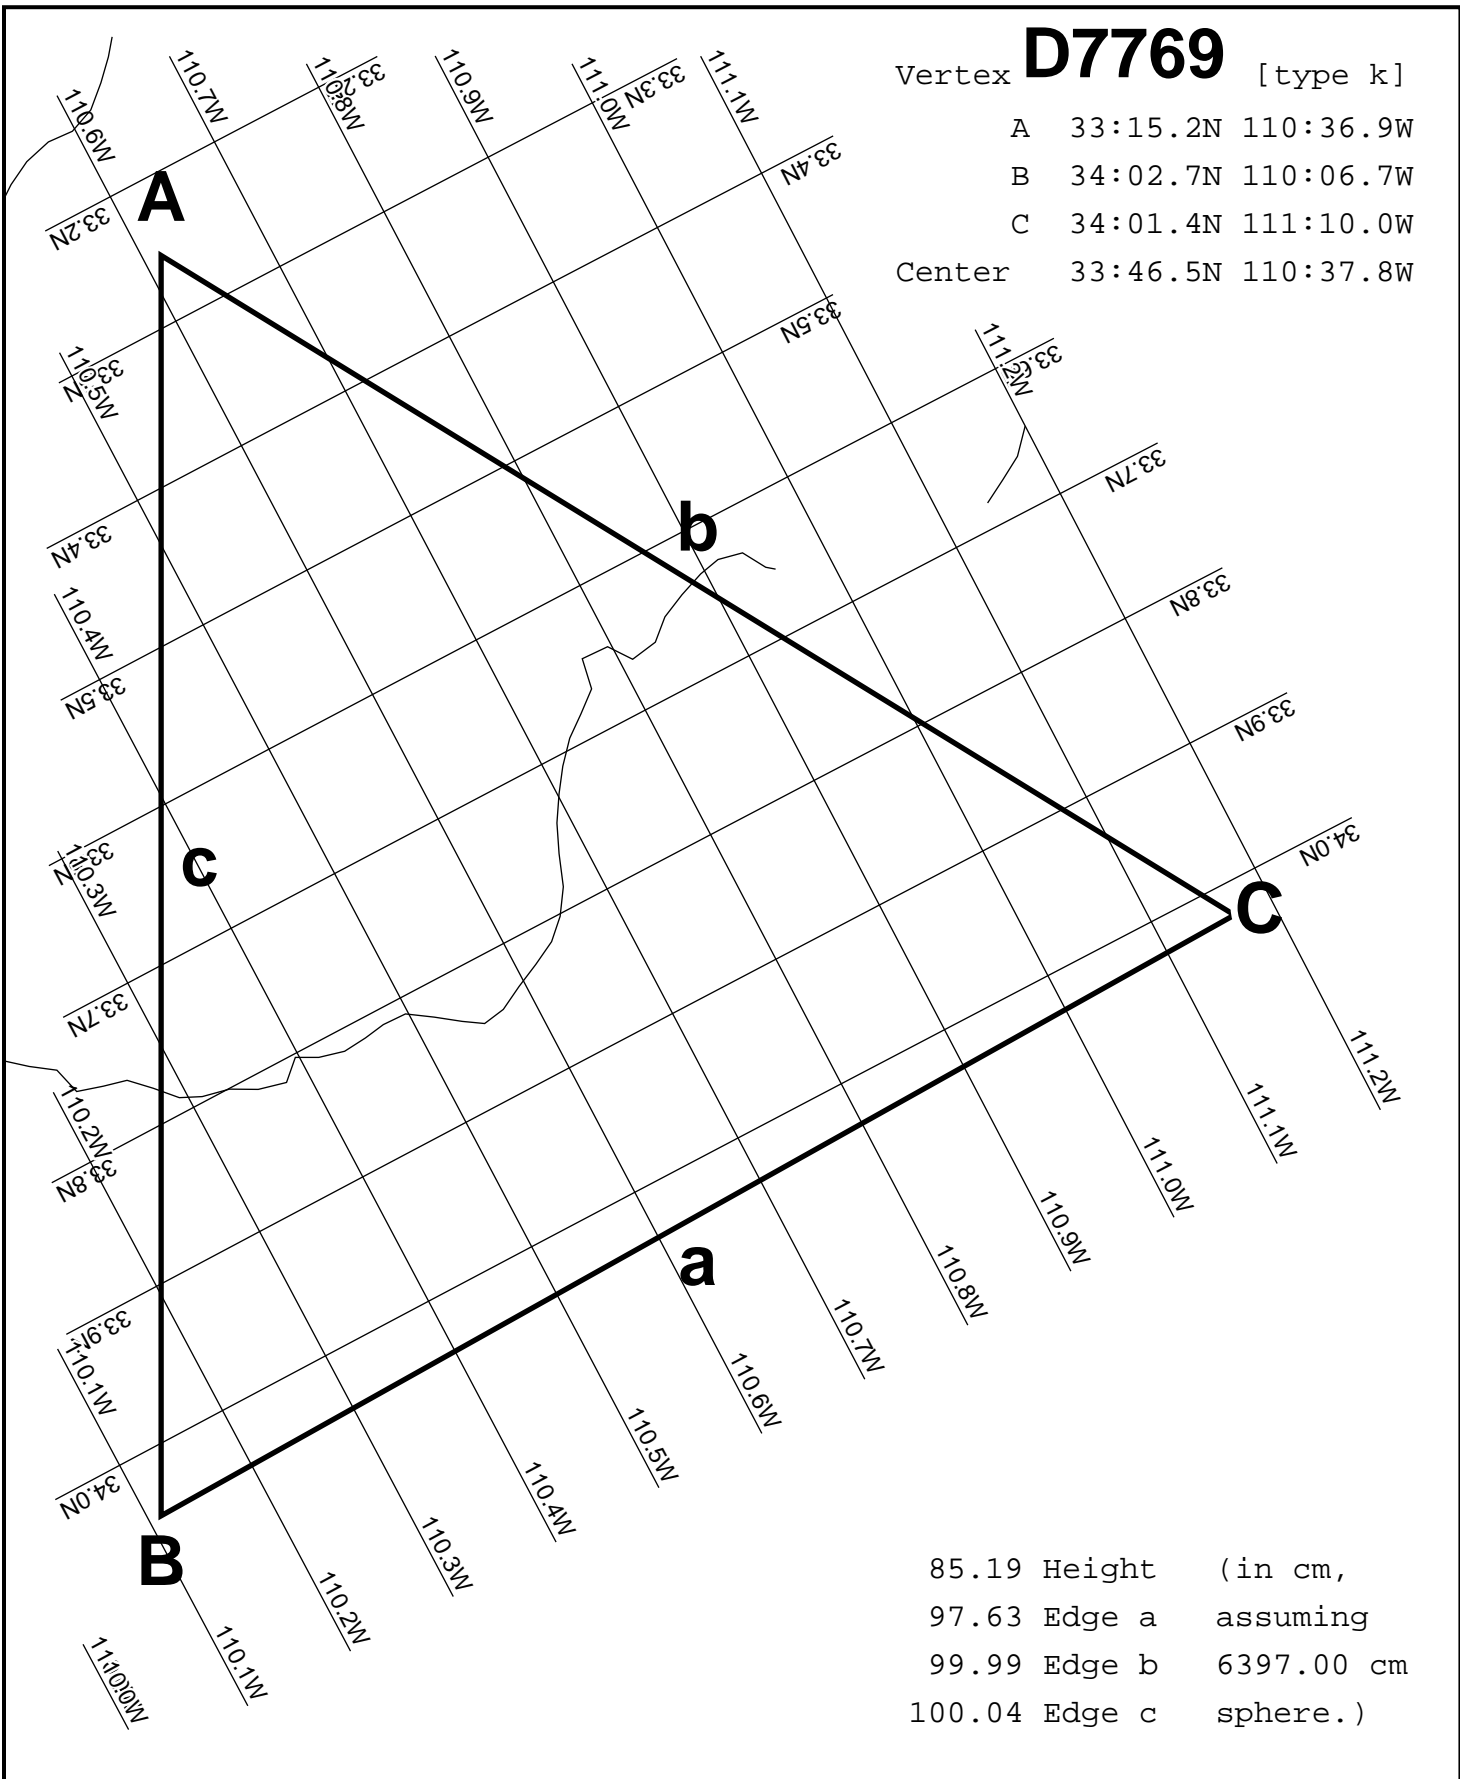

D7768

Vertex [type k]

A 34:02.7N 110:06.7W

B 33:15.2N 110:36.9W

C 33:16.3N 109:34.1W

Center 33:31.5N 110:05.9W

85.22 Height (in cm, assuming sphere.)
97.66 Edge a
100.02 Edge b
100.04 Edge c

Vertex **D7771** [type k]