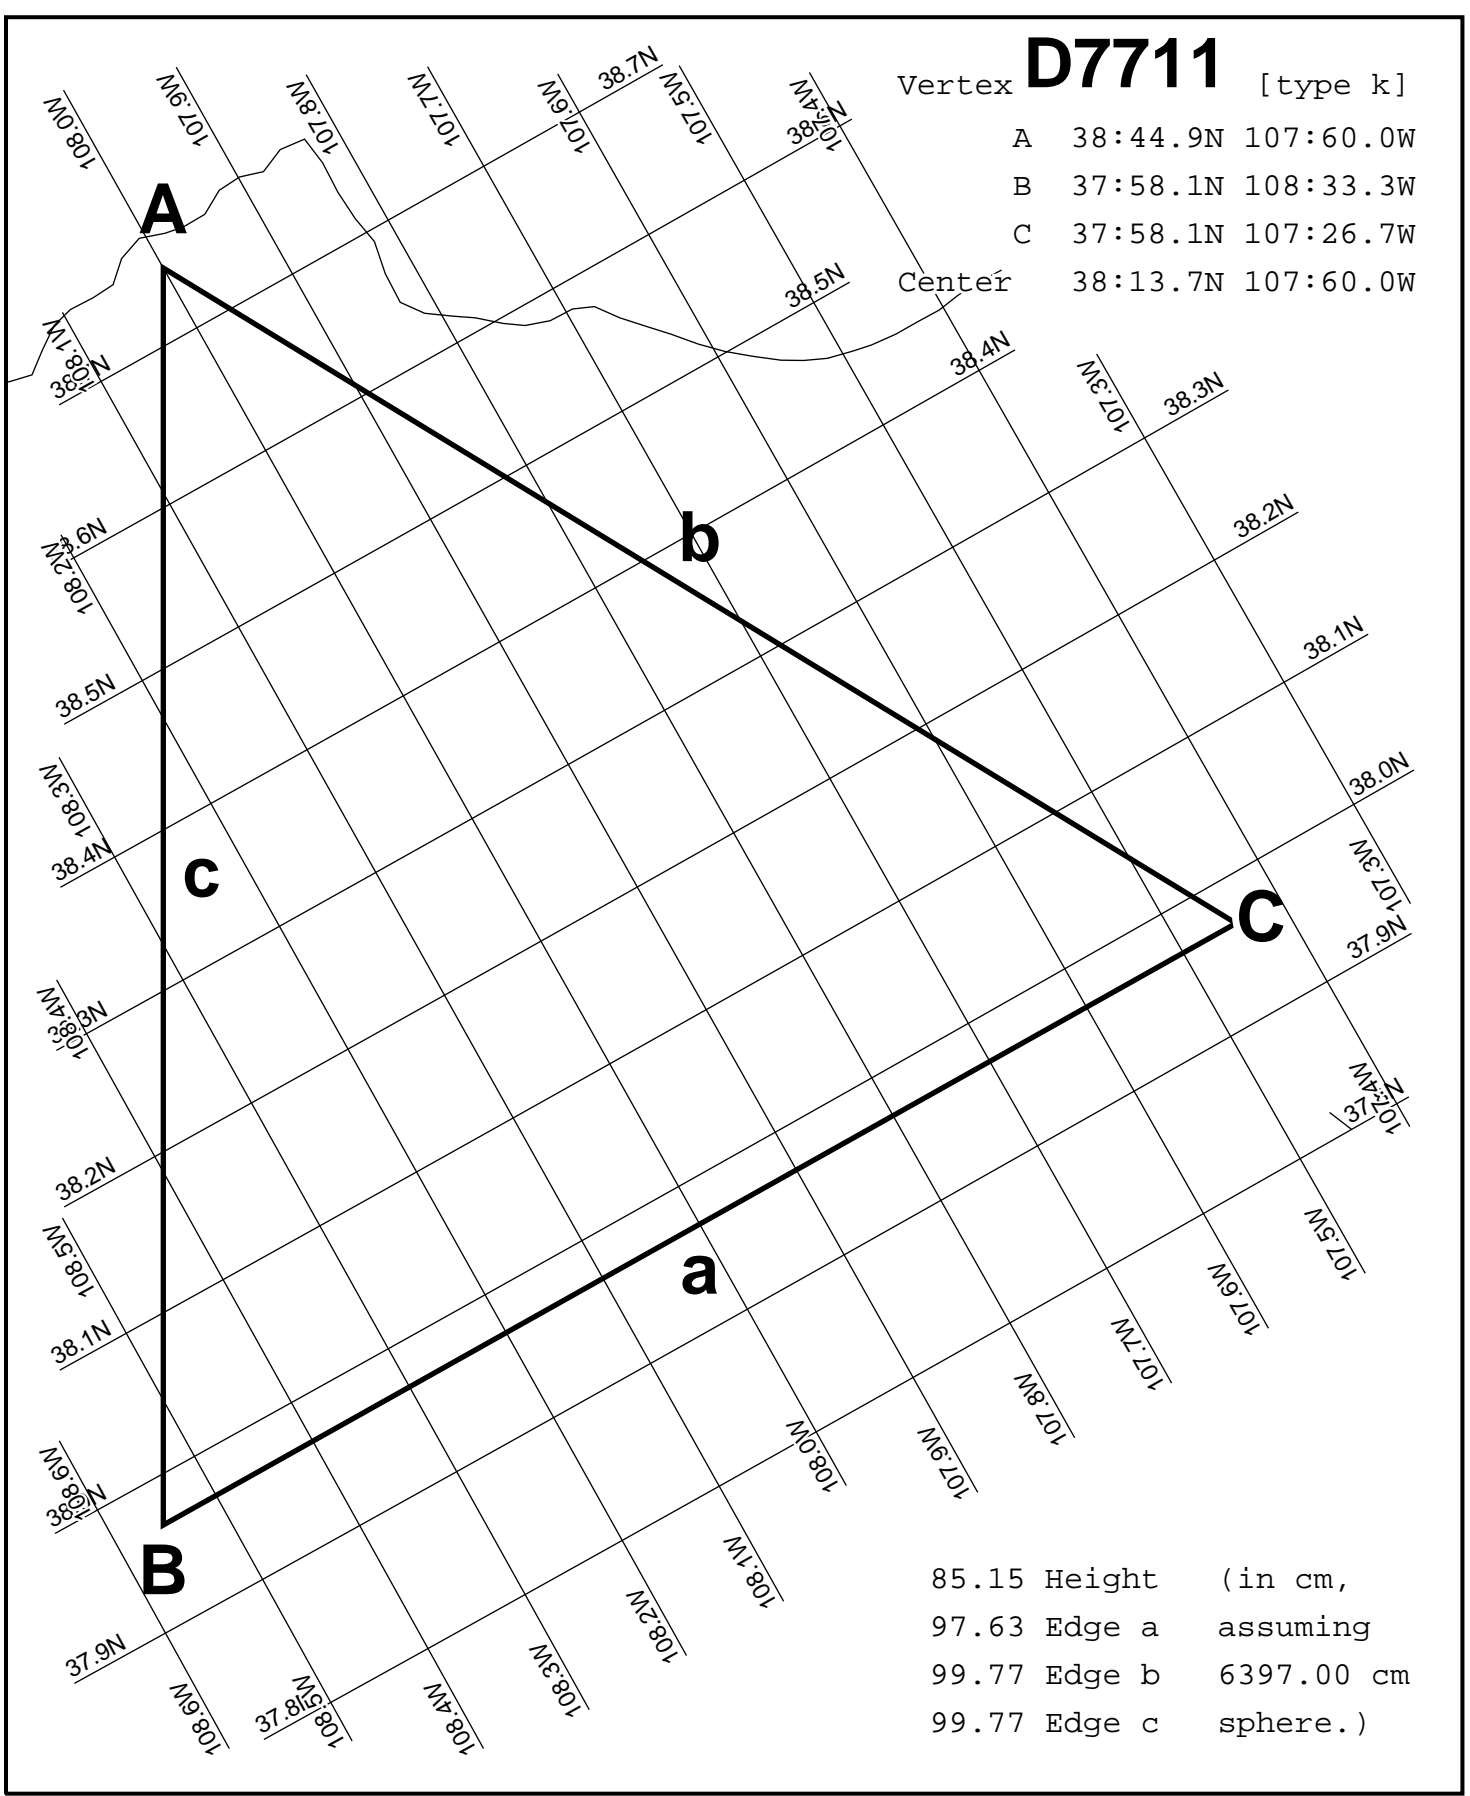

D7711

Vertex [type k]

- A 38:44.9N 107:60.0W
- B 37:58.1N 108:33.3W
- C 37:58.1N 107:26.7W
- Center 38:13.7N 107:60.0W

85.15 Height (in cm,
97.63 Edge a assuming
99.77 Edge b 6397.00 cm
99.77 Edge c sphere.)

Vertex **D7712** [type k]

A 37:58.1N 108:33.3W

B 37:11.4N 107:60.0W

C 37:11.1N 109:05.9W

Center 37:26.9N 108:33.0W

85.15 Height (in cm,
97.63 Edge a assuming
99.80 Edge b 6397.00 cm
99.80 Edge c sphere.)

D7714