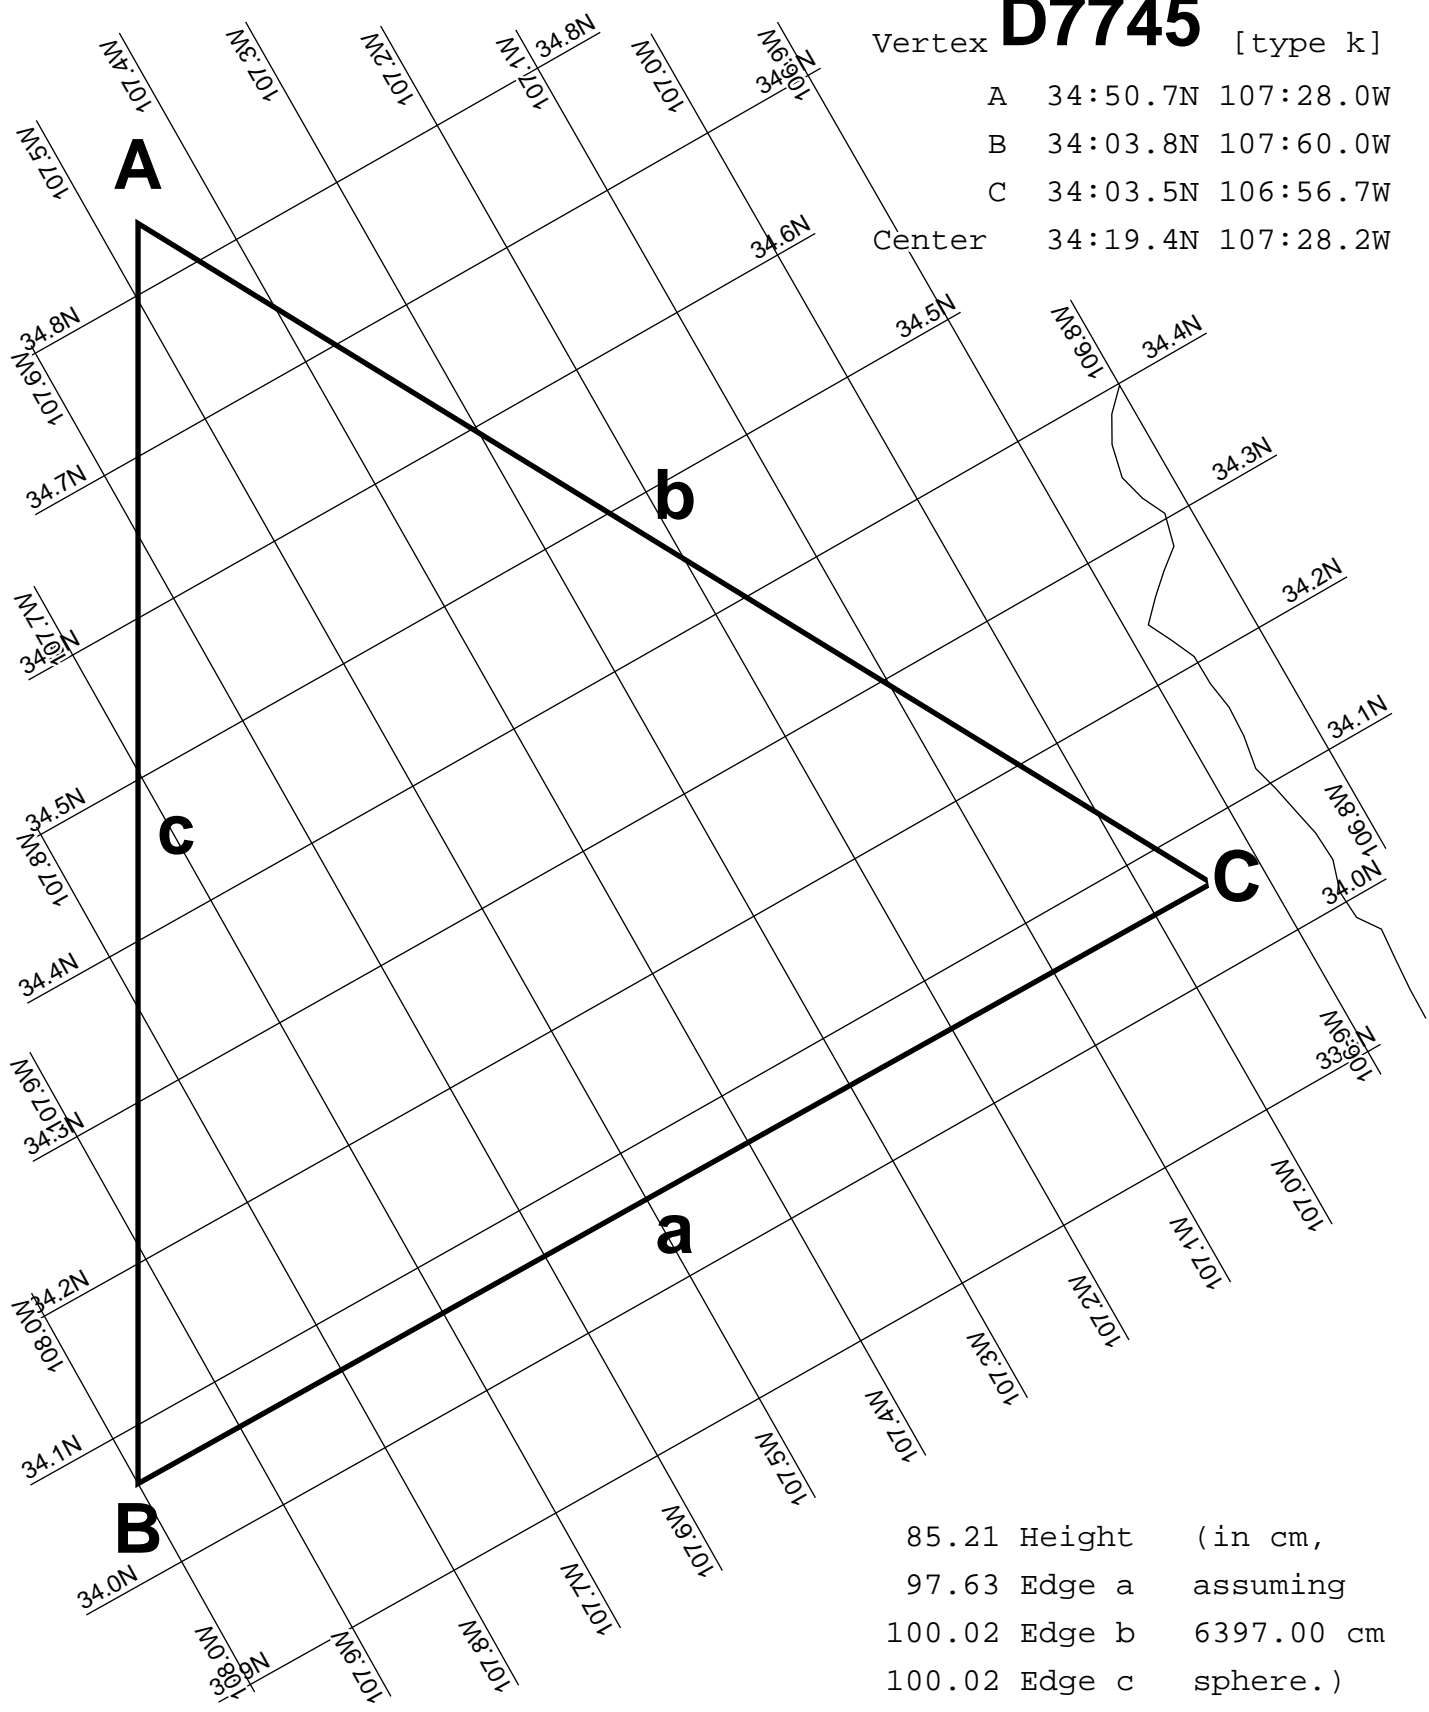

A 35:36.6N 105:50.9W

B 34:50.1N 106:24.1W

C 34:49.0N 105:20.2W

Center 35:05.3N 105:51.7W

85.22 Height (in cm,
 97.66 Edge a assuming
 100.02 Edge b 6397.00 cm
 100.05 Edge c sphere.)

D7745

Vertex [type k]
A 34:50.7N 107:28.0W
B 34:03.8N 107:60.0W
C 34:03.5N 106:56.7W
Center 34:19.4N 107:28.2W