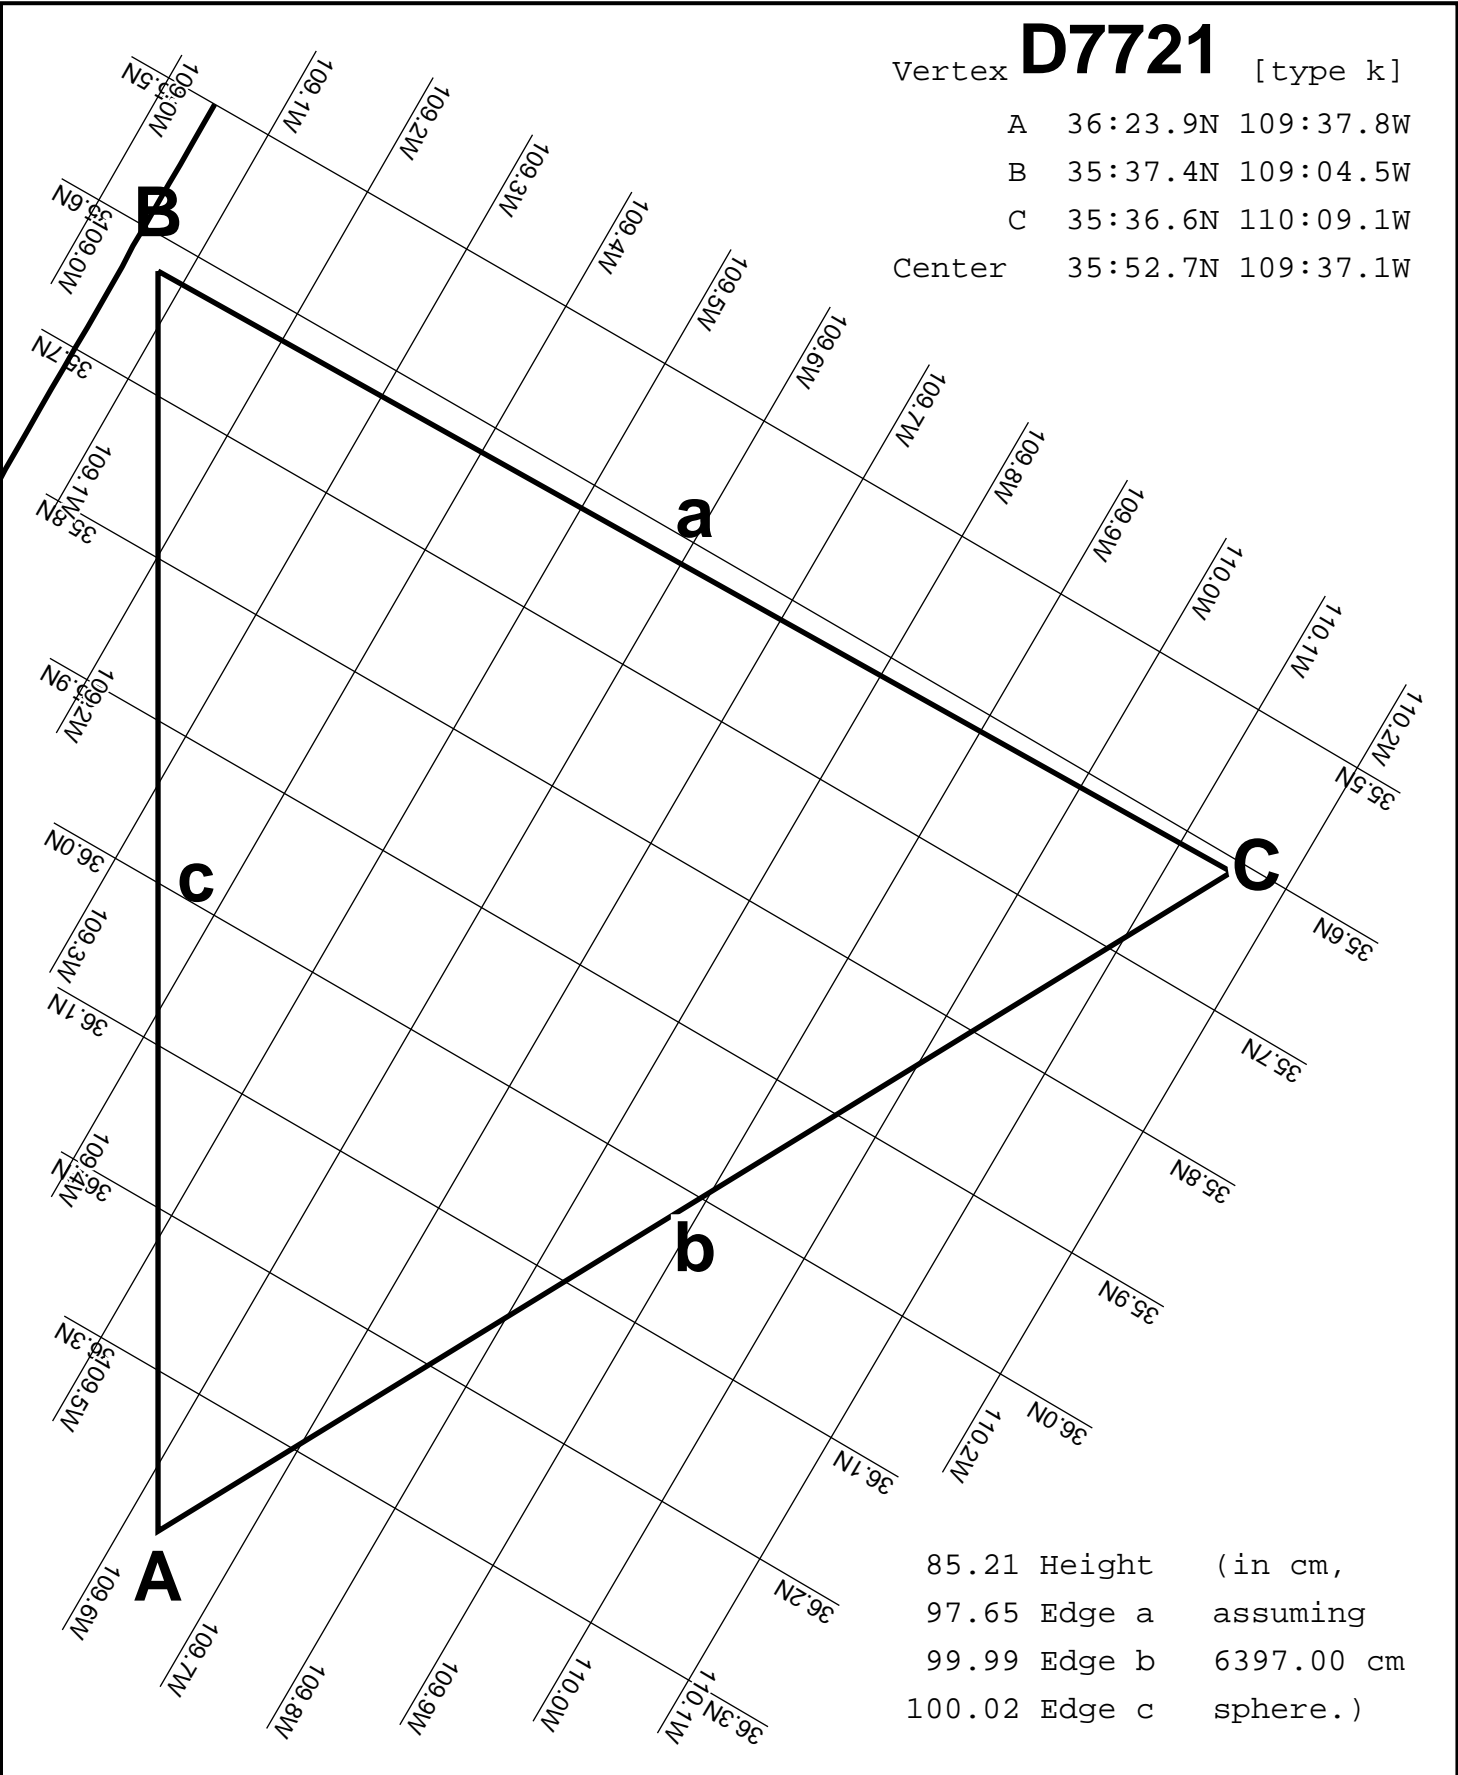

85.13 Height (in cm,
97.60 Edge a assuming
99.77 Edge b 6397.00 cm
99.80 Edge c sphere.)

Vertex **D7721** [type k]

A 36:23.9N 109:37.8W

B 35:37.4N 109:04.5W

C 35:36.6N 110:09.1W

Center 35:52.7N 109:37.1W

85.21 Height (in cm,
97.65 Edge a assuming
99.99 Edge b 6397.00 cm
100.02 Edge c sphere.)