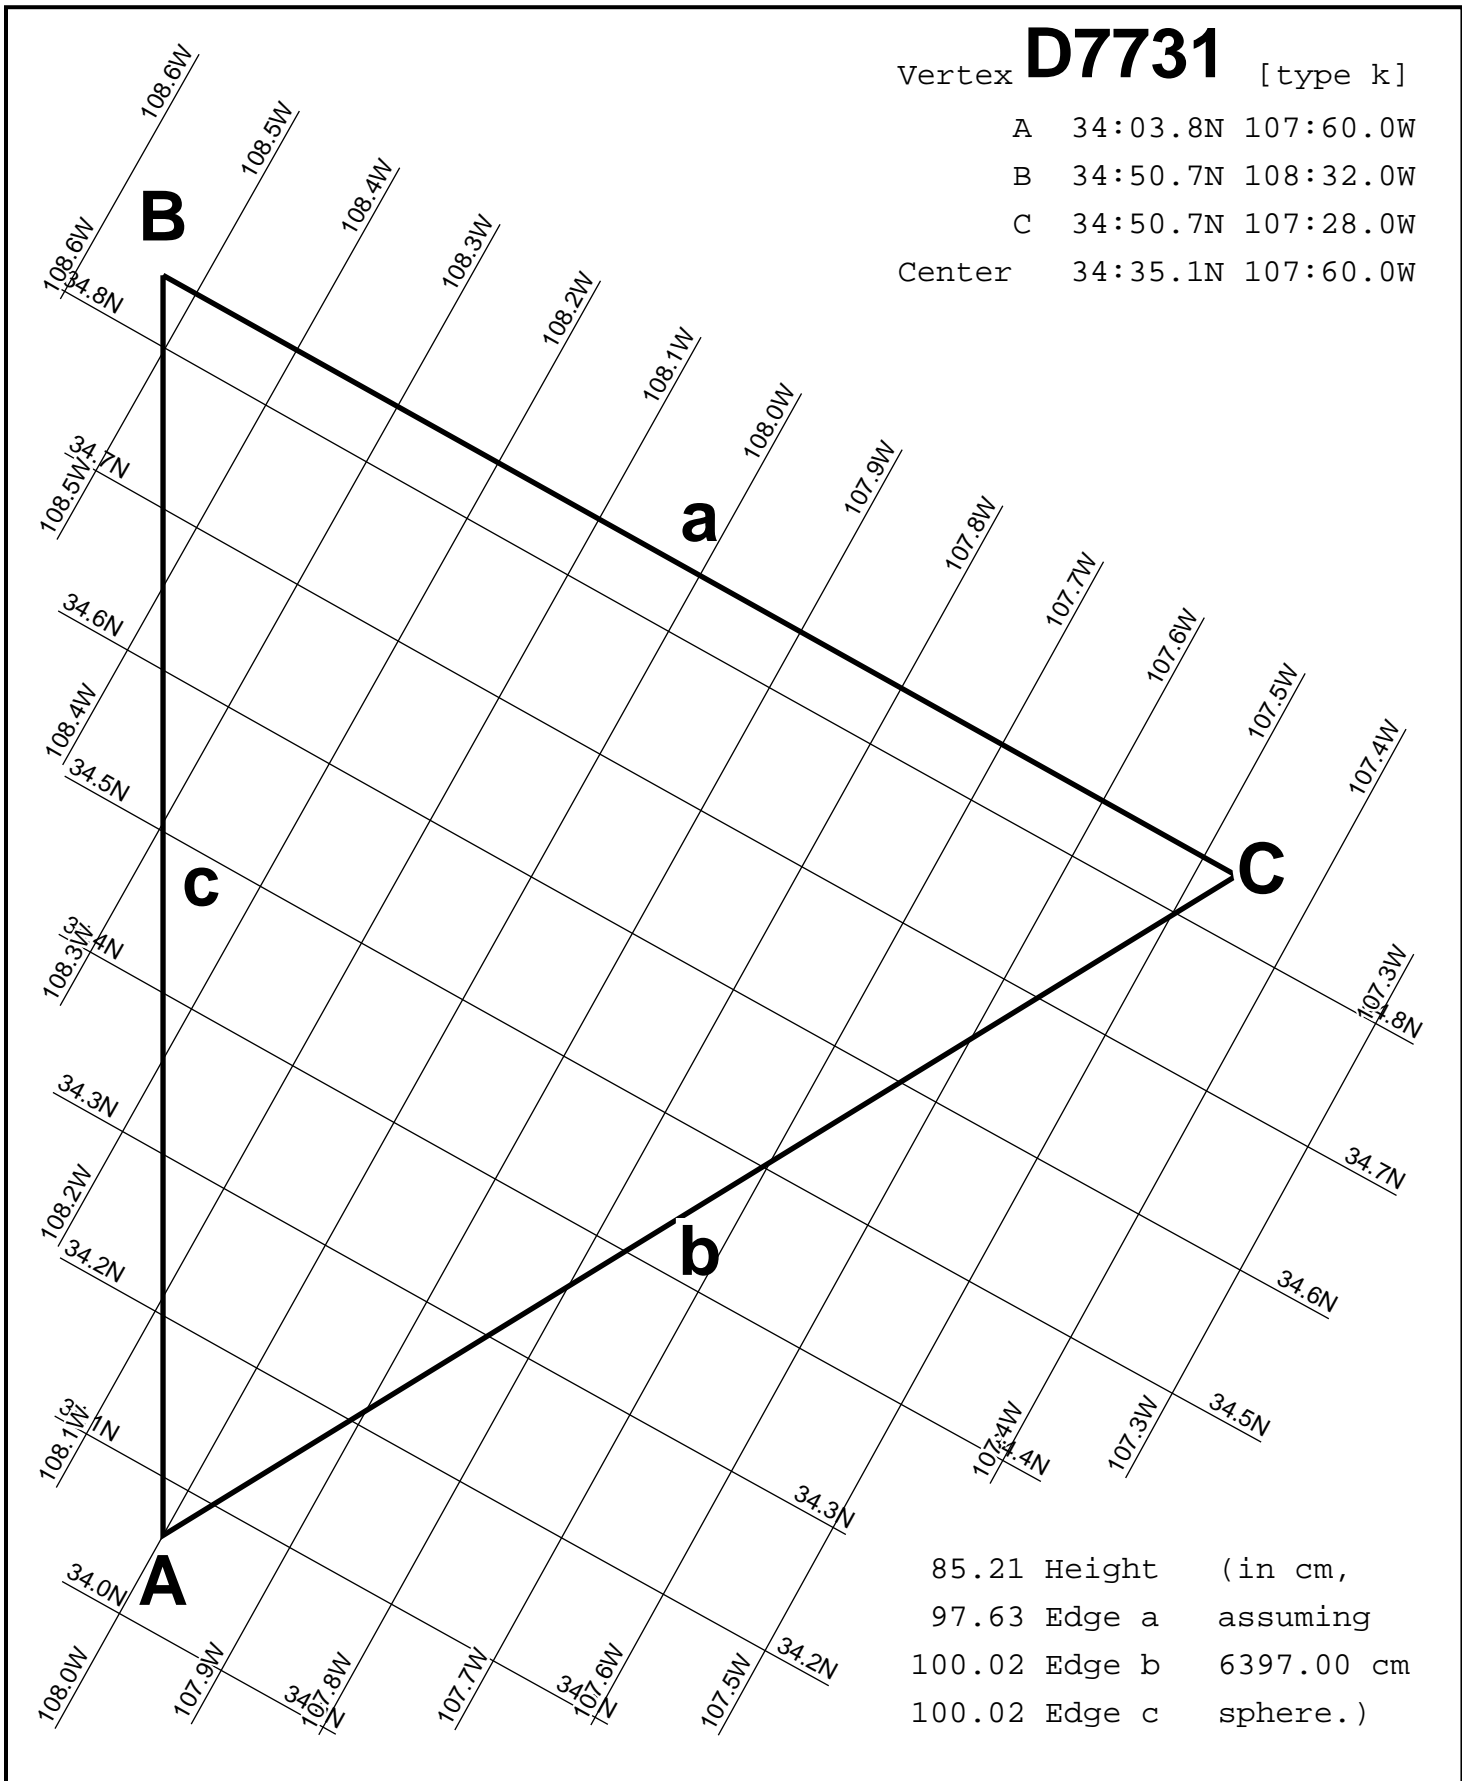

A 34:50.7N 108:32.0W

B 34:03.8N 107:60.0W

C 34:03.5N 109:03.3W

Center 34:19.4N 108:31.8W

85.21 Height (in cm,
97.63 Edge a assuming
100.02 Edge b 6397.00 cm
100.02 Edge c sphere.)

Vertex **D7732** [type k]