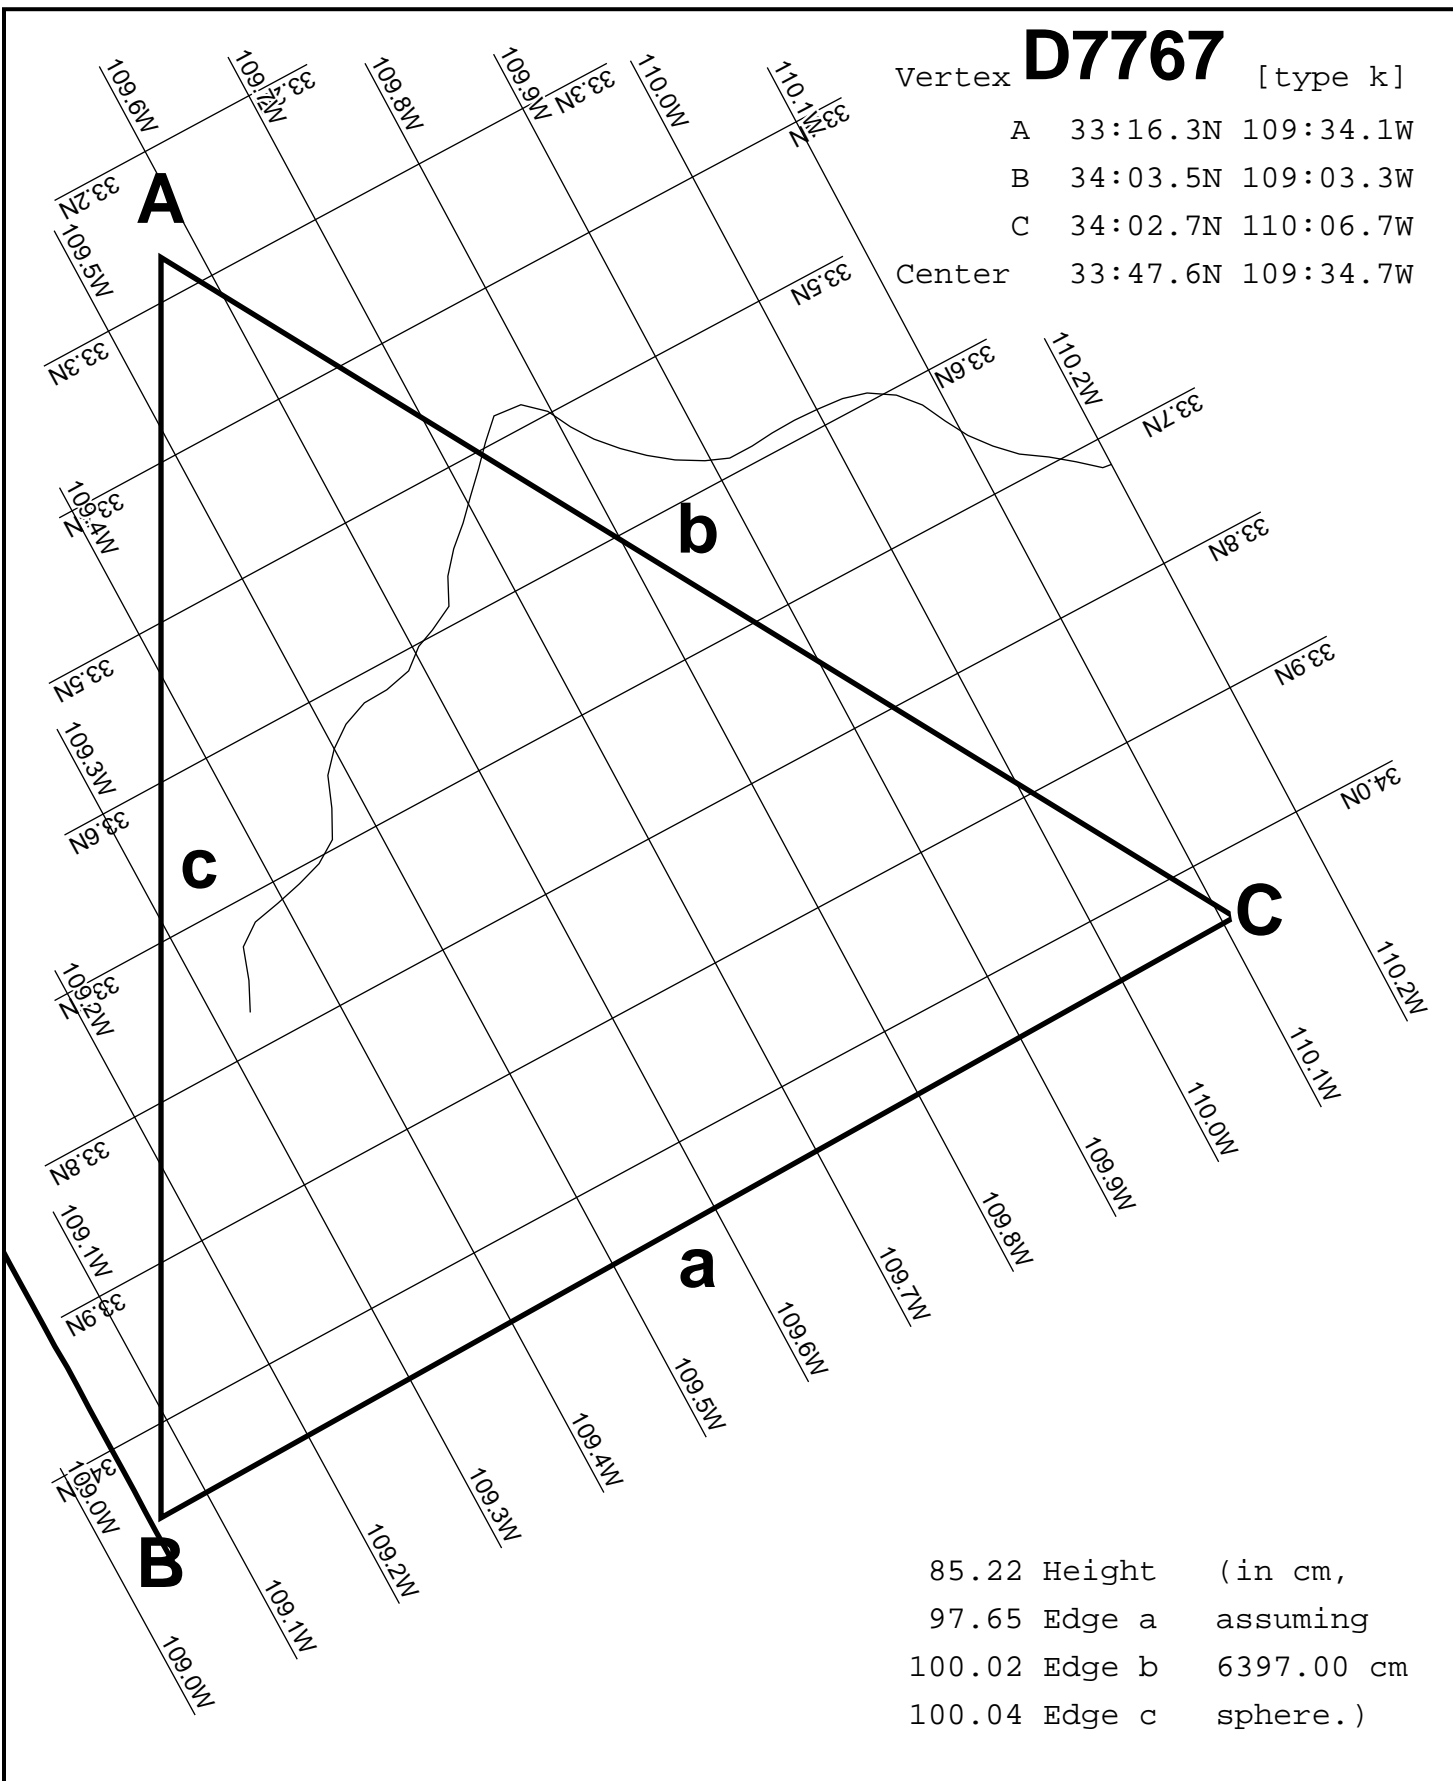

D7764

Vertex [type k]
 A 32:28.9N 110:04.4W
 B 33:16.3N 109:34.1W
 C 33:15.2N 110:36.9W
 Center 33:00.2N 110:05.2W

85.22 Height (in cm,
 97.66 Edge a assuming
 100.01 Edge b 6397.00 cm
 100.04 Edge c sphere.)