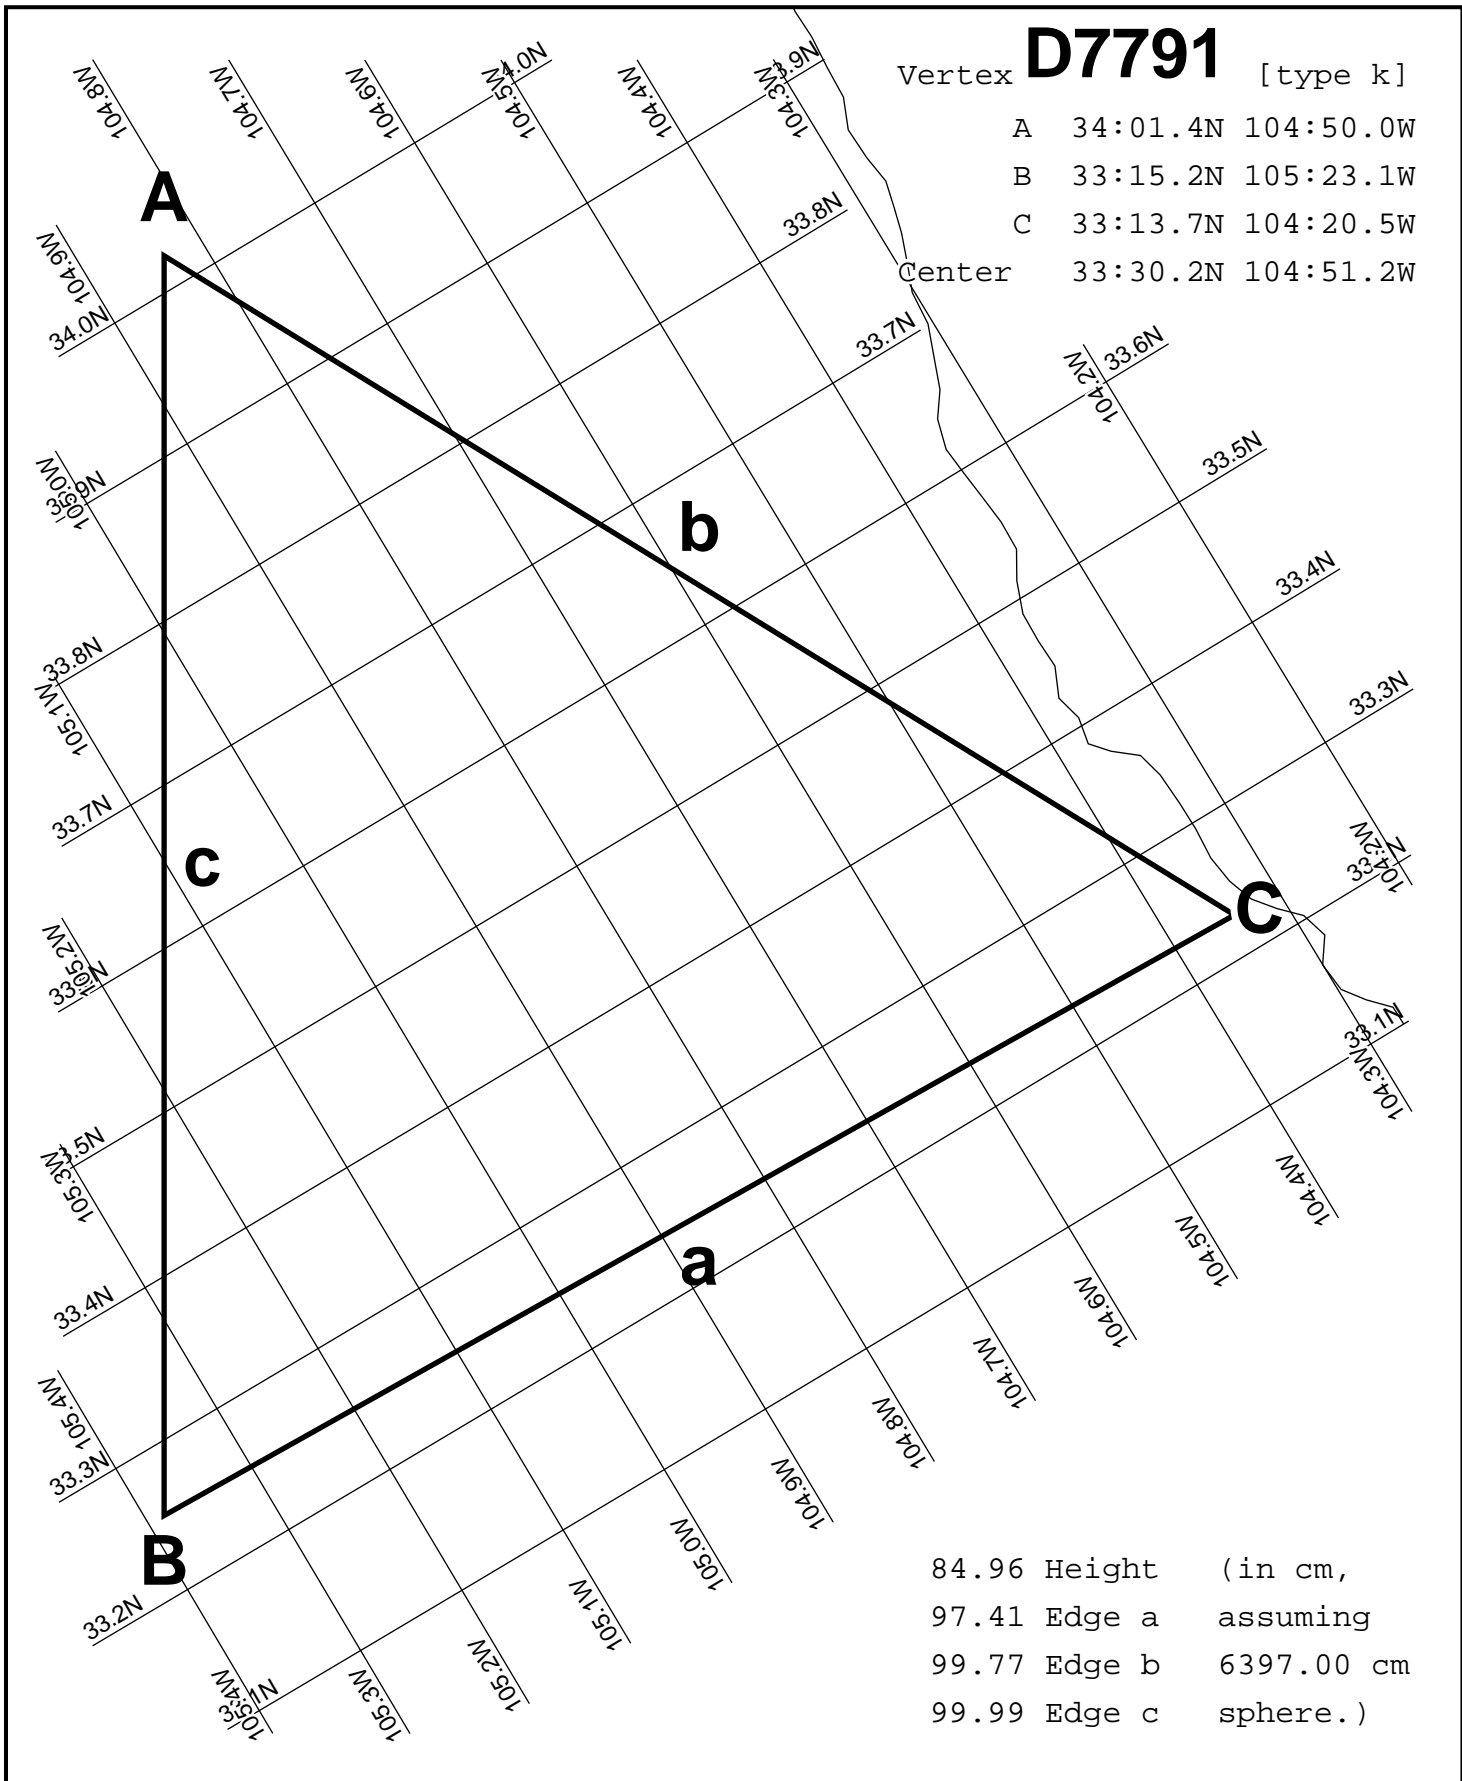

D7789

Vertex [type k]

A 33:16.8N 107:28.6W

B 34:03.5N 106:56.7W

C 34:03.8N 107:60.0W

Center 33:48.1N 107:28.4W

85.21 Height (in cm,
 97.63 Edge a assuming
 100.01 Edge b 6397.00 cm
 100.01 Edge c sphere.)

D7792