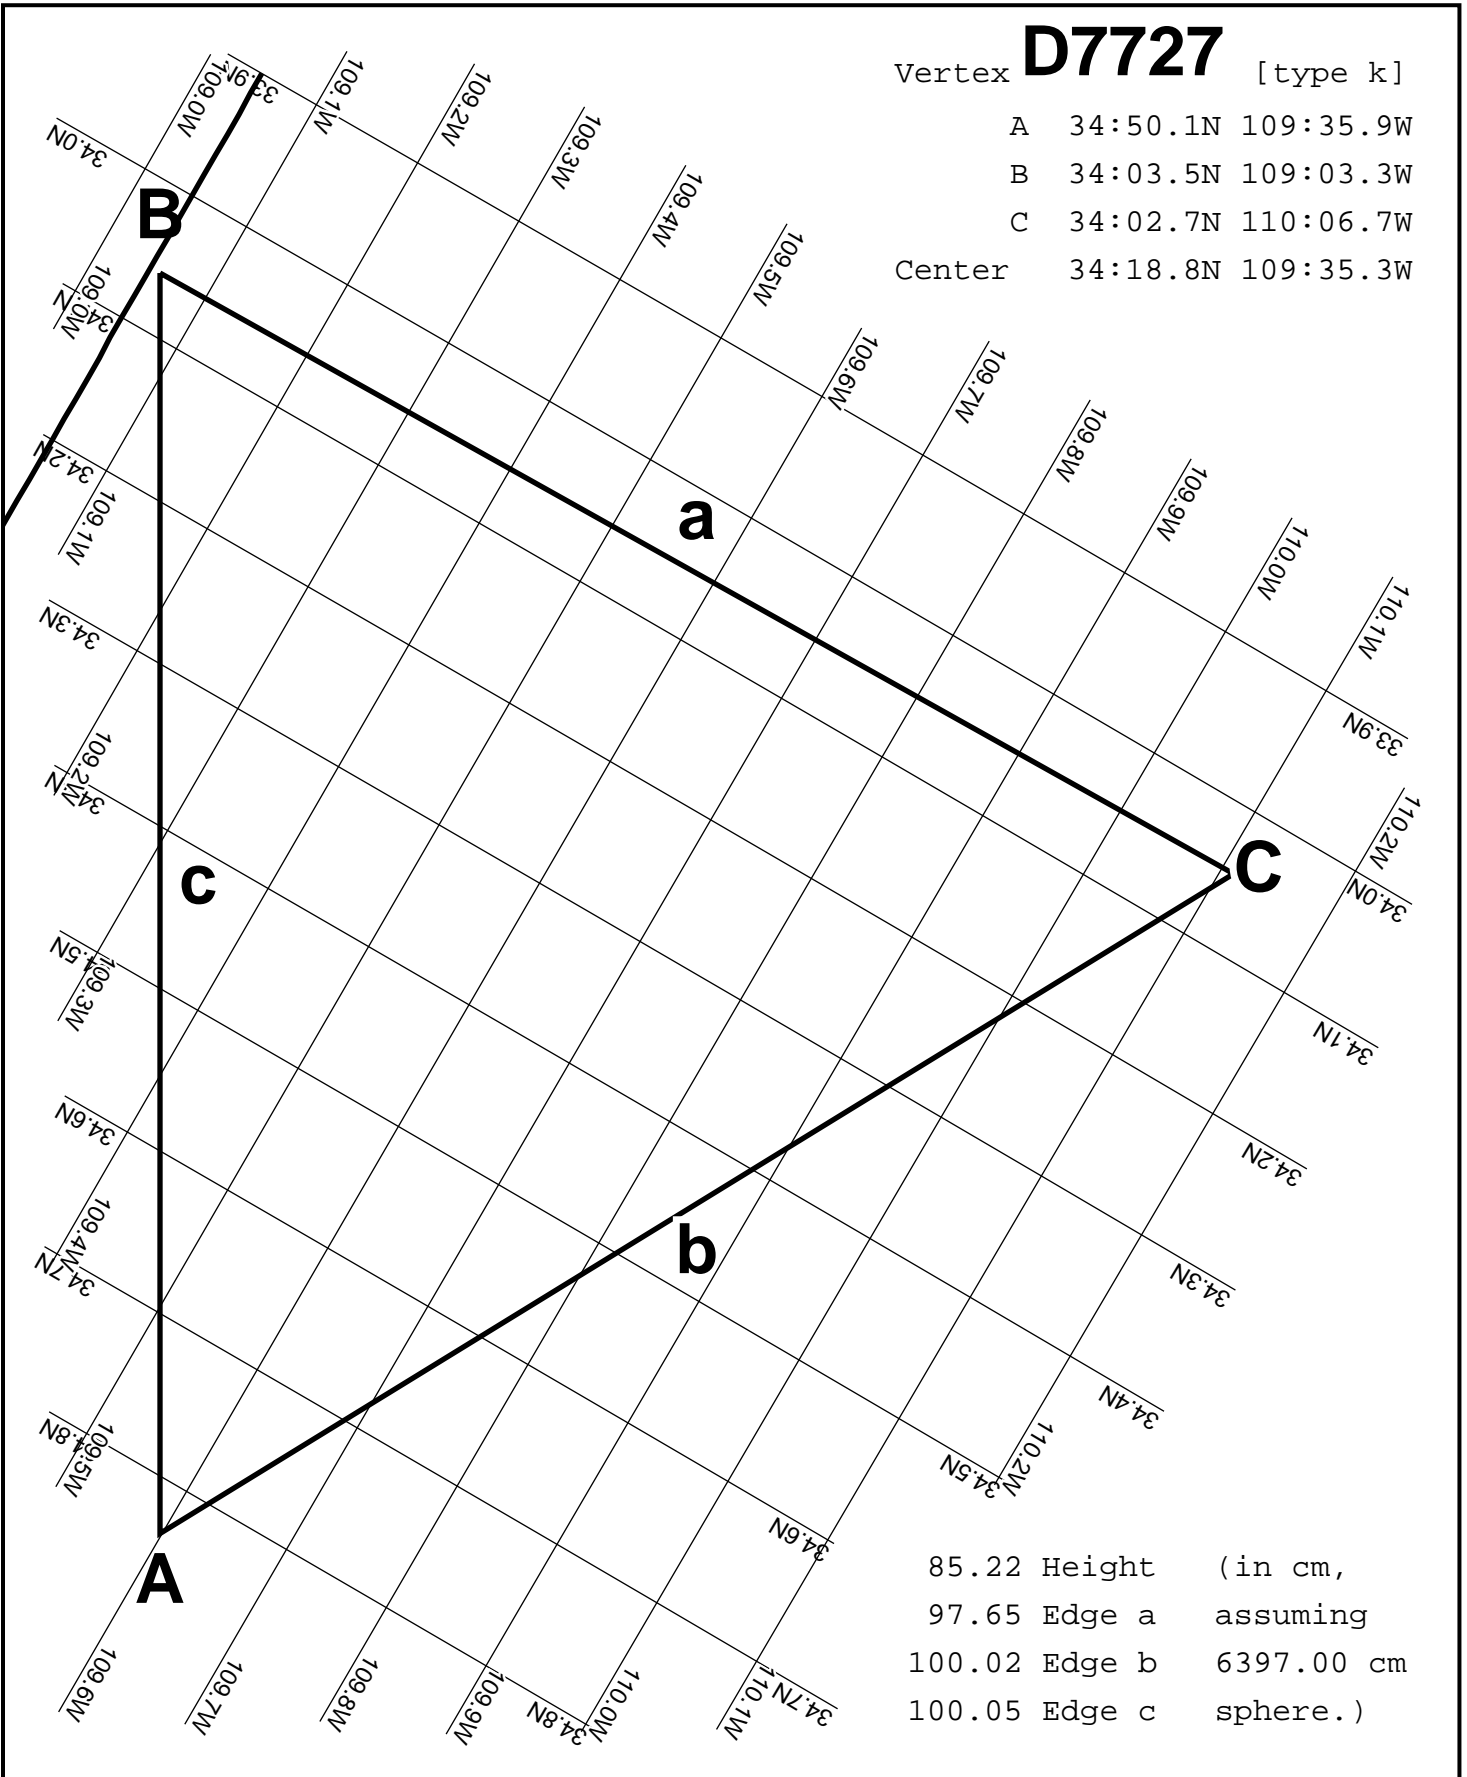

Vertex **D7727** [type k]

A 34:50.1N 109:35.9W

B 34:03.5N 109:03.3W

C 34:02.7N 110:06.7W

Center 34:18.8N 109:35.3W

85.22 Height (in cm,
97.65 Edge a assuming
100.02 Edge b 6397.00 cm
100.05 Edge c sphere.)