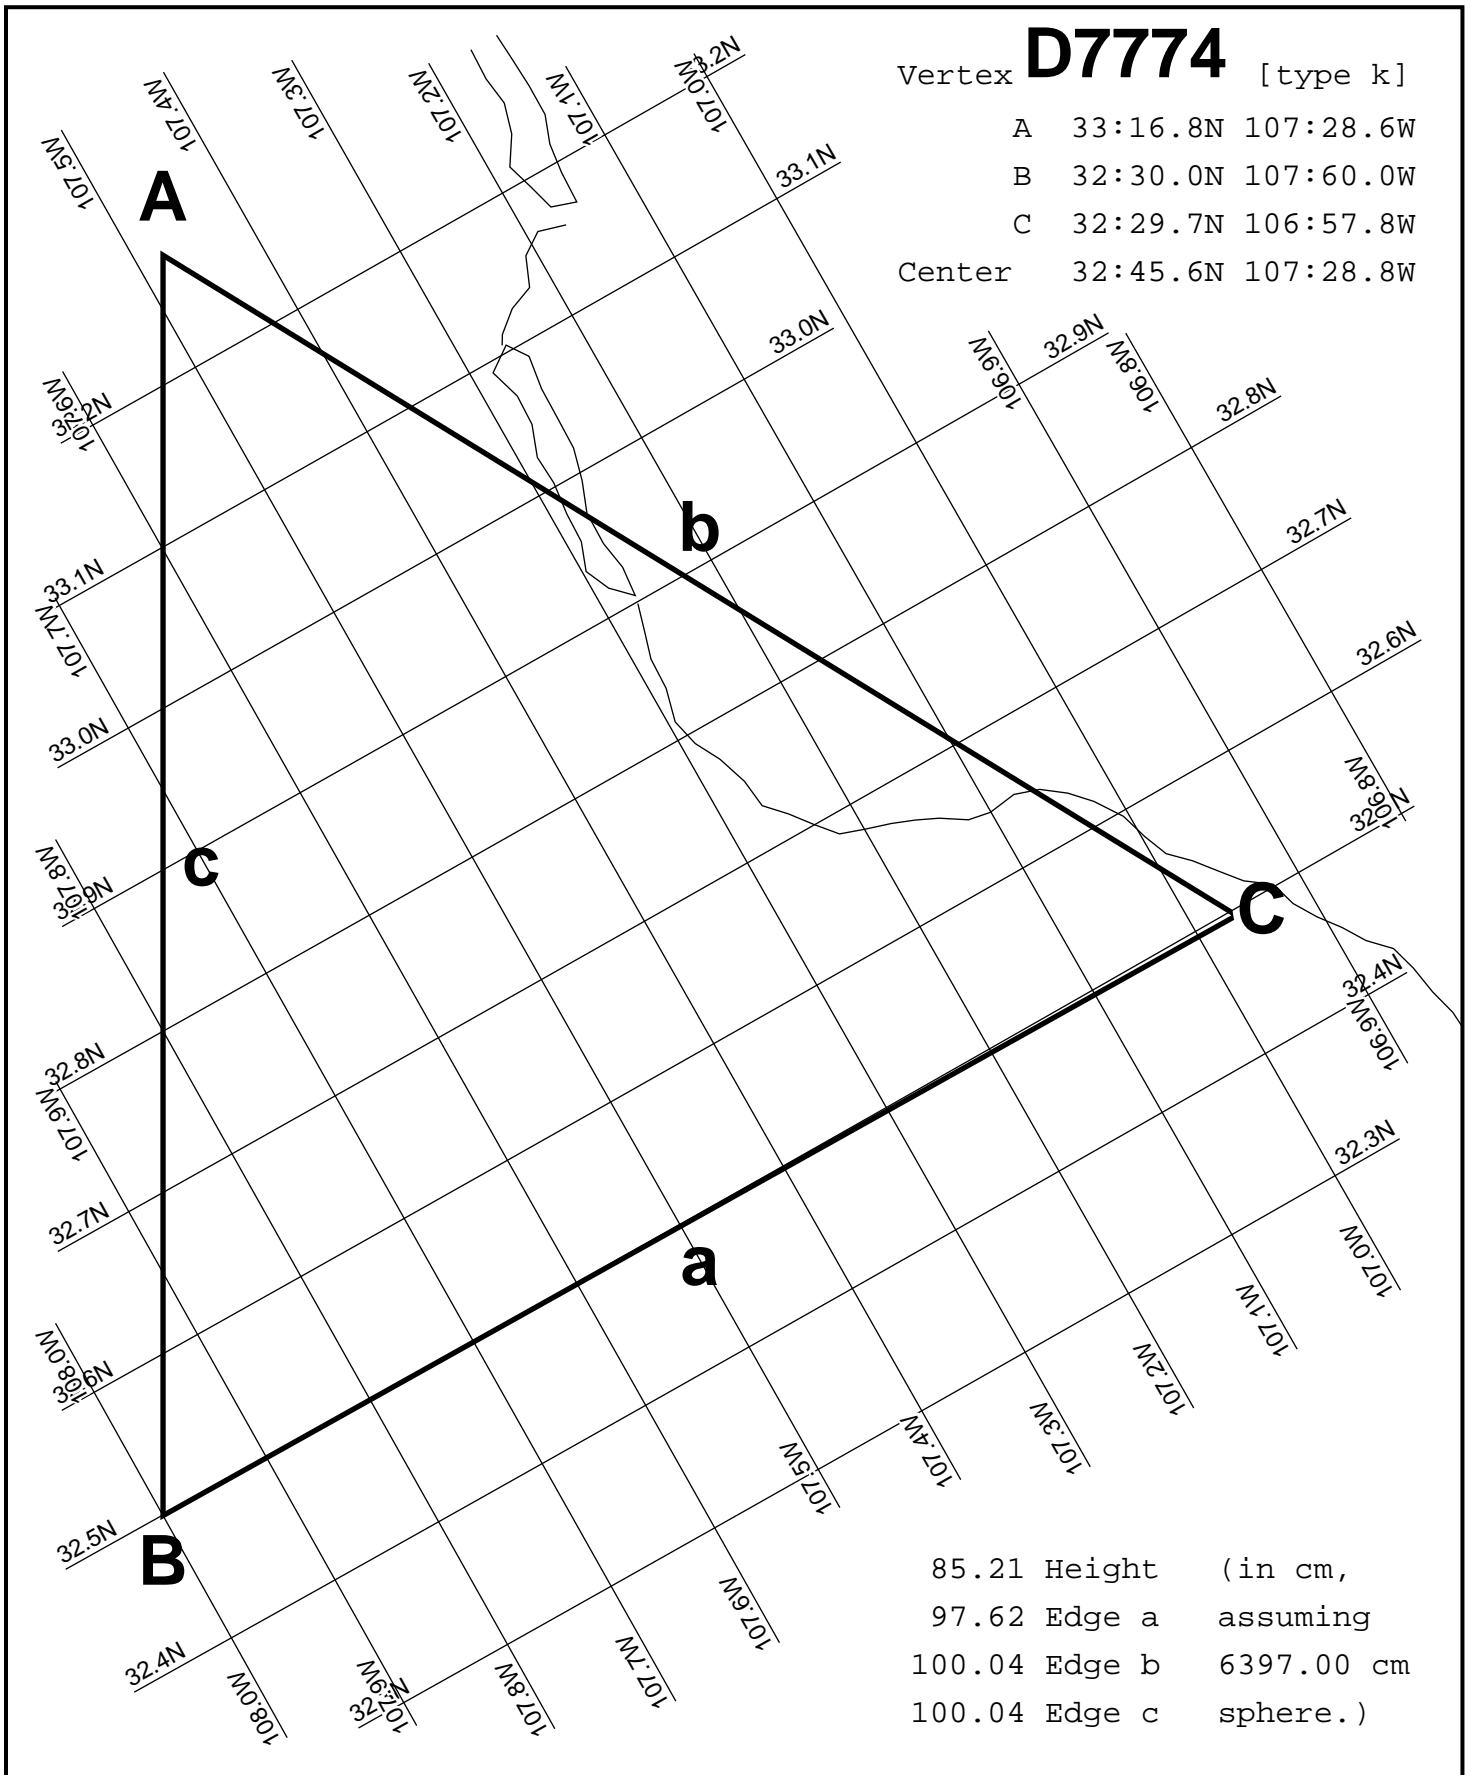

Vertex **D7774** [type k]

A 33:16.8N 107:28.6W

B 32:30.0N 107:60.0W

C 32:29.7N 106:57.8W

Center 32:45.6N 107:28.8W

85.21 Height (in cm,
97.62 Edge a assuming
100.04 Edge b 6397.00 cm
100.04 Edge c sphere.)