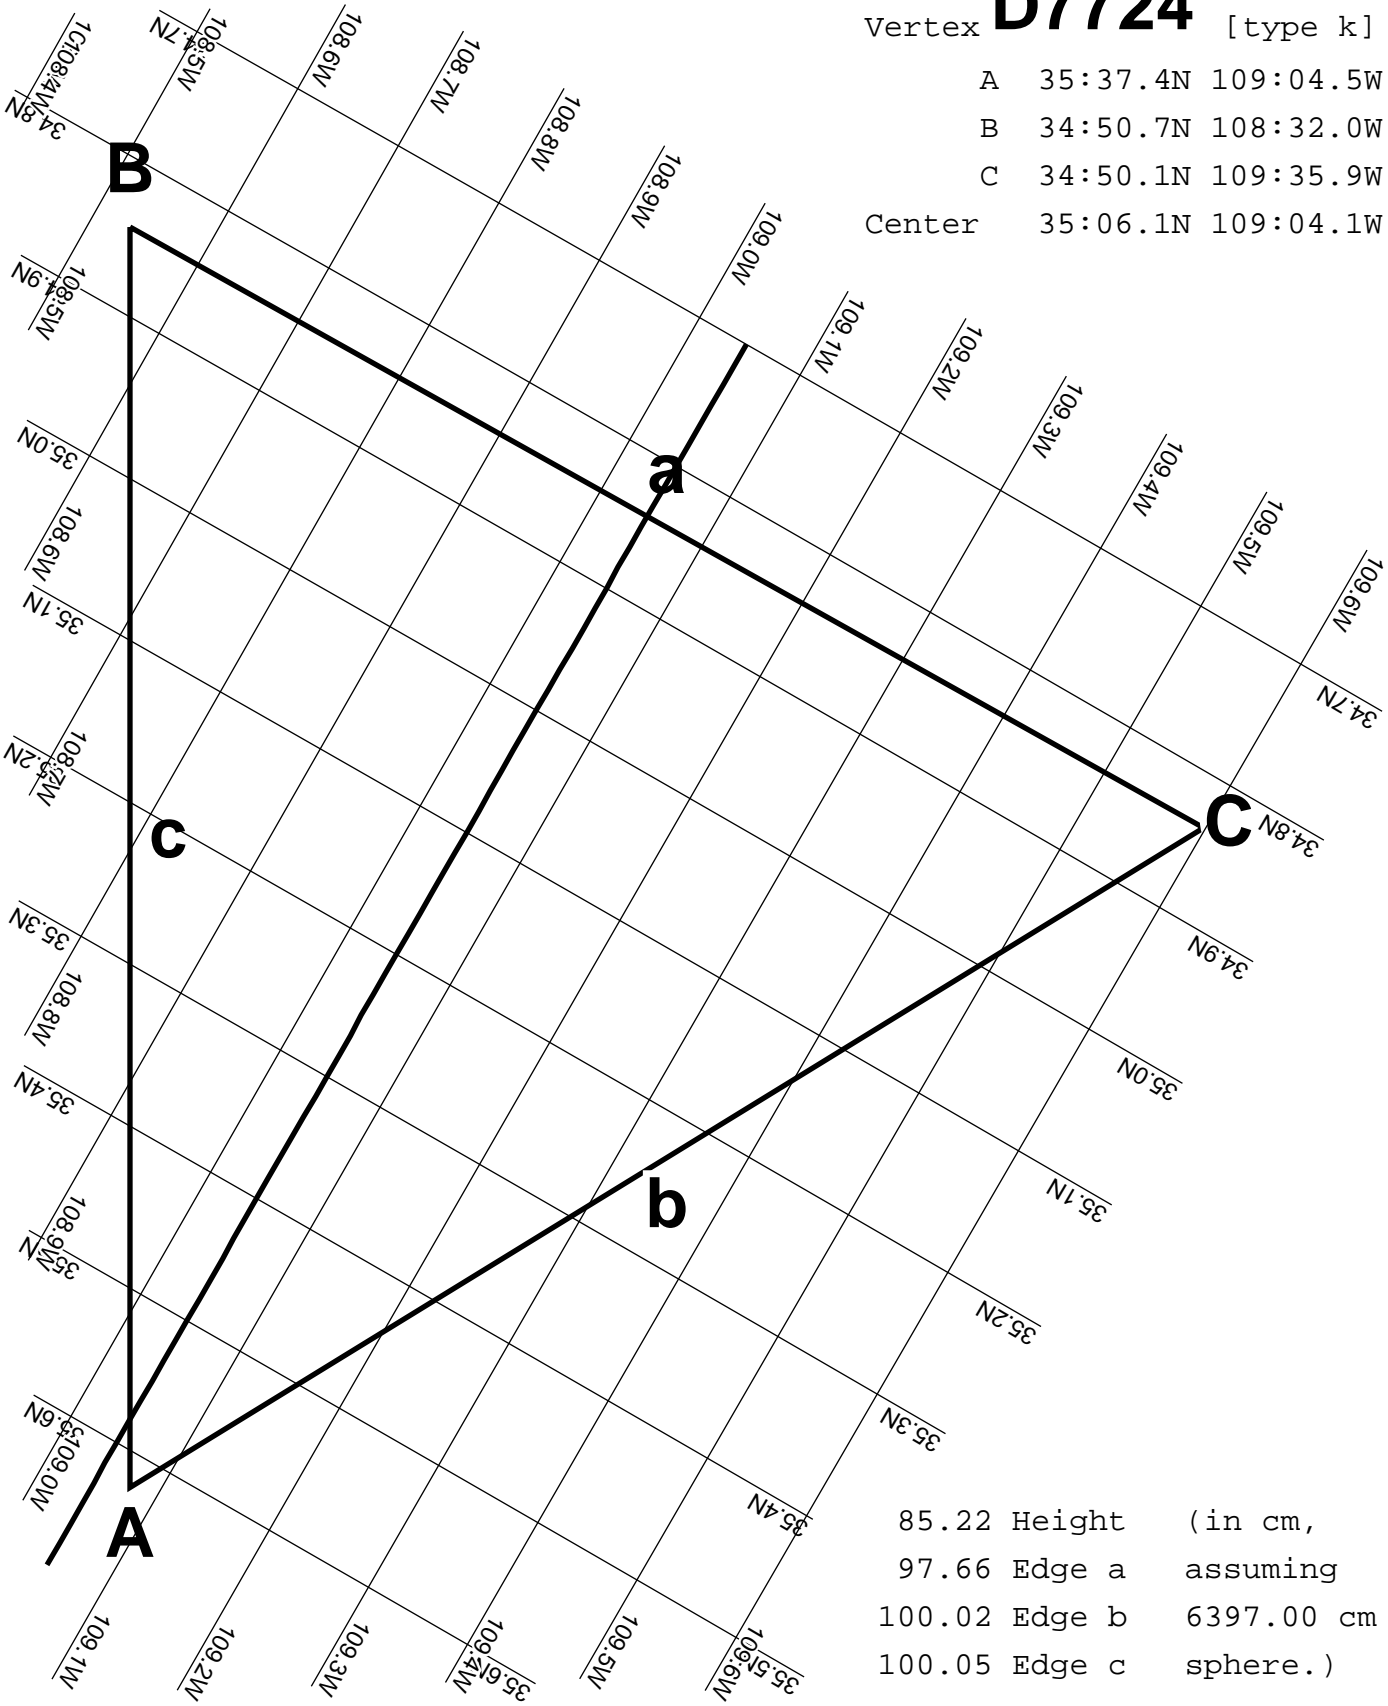

Vertex **D7724** [type k]

A 35:37.4N 109:04.5W

B 34:50.7N 108:32.0W

C 34:50.1N 109:35.9W

Center 35:06.1N 109:04.1W

85.22 Height (in cm,
97.66 Edge a assuming
100.02 Edge b 6397.00 cm
100.05 Edge c sphere.)