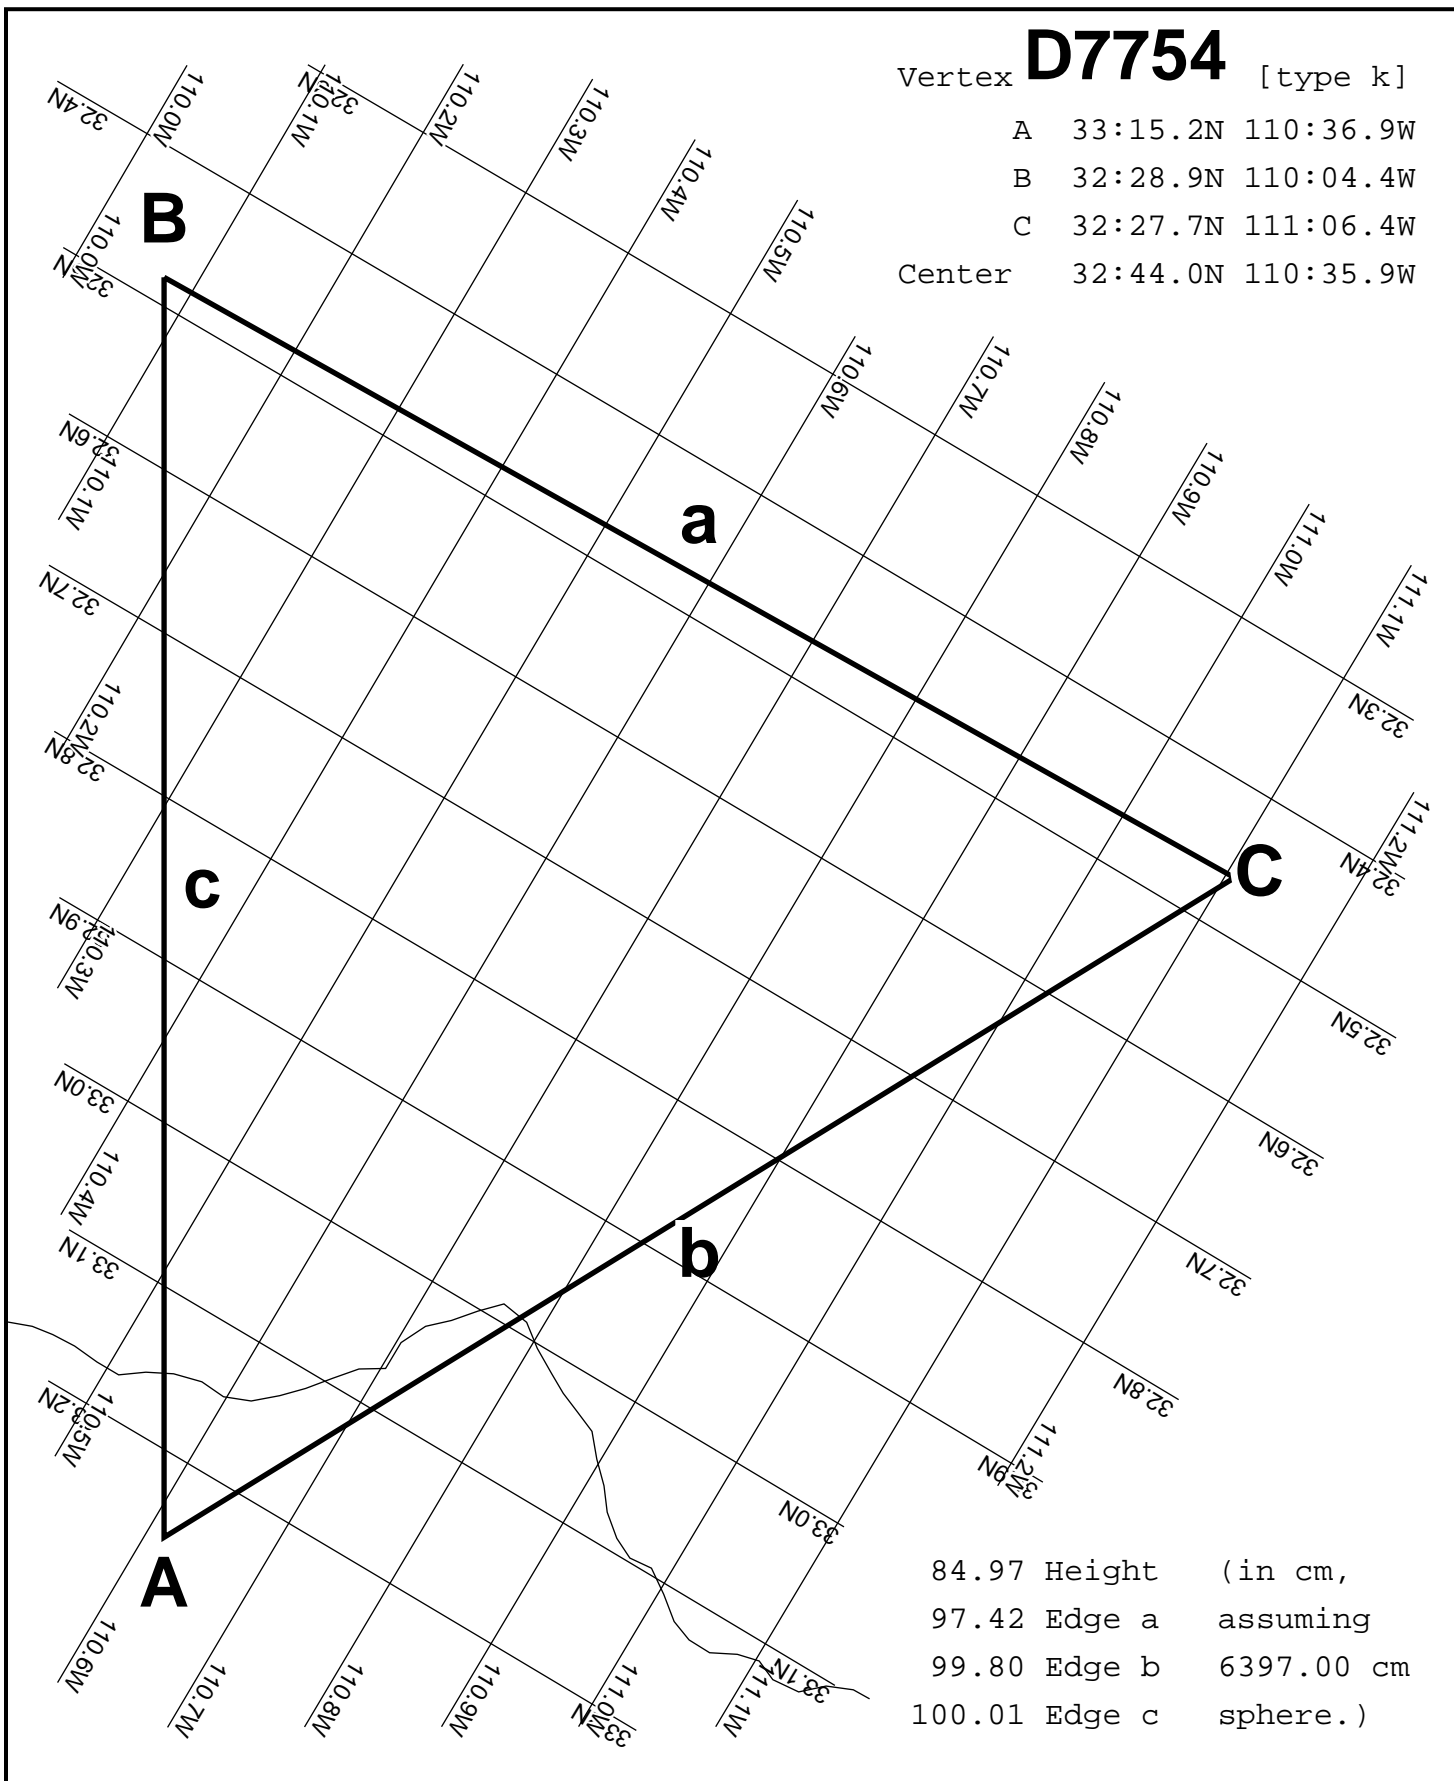

Vertex **D7754** [type k]

A 33:15.2N 110:36.9W

B 32:28.9N 110:04.4W

C 32:27.7N 111:06.4W

Center 32:44.0N 110:35.9W

84.97 Height (in cm,
97.42 Edge a assuming
99.80 Edge b 6397.00 cm
100.01 Edge c sphere.)