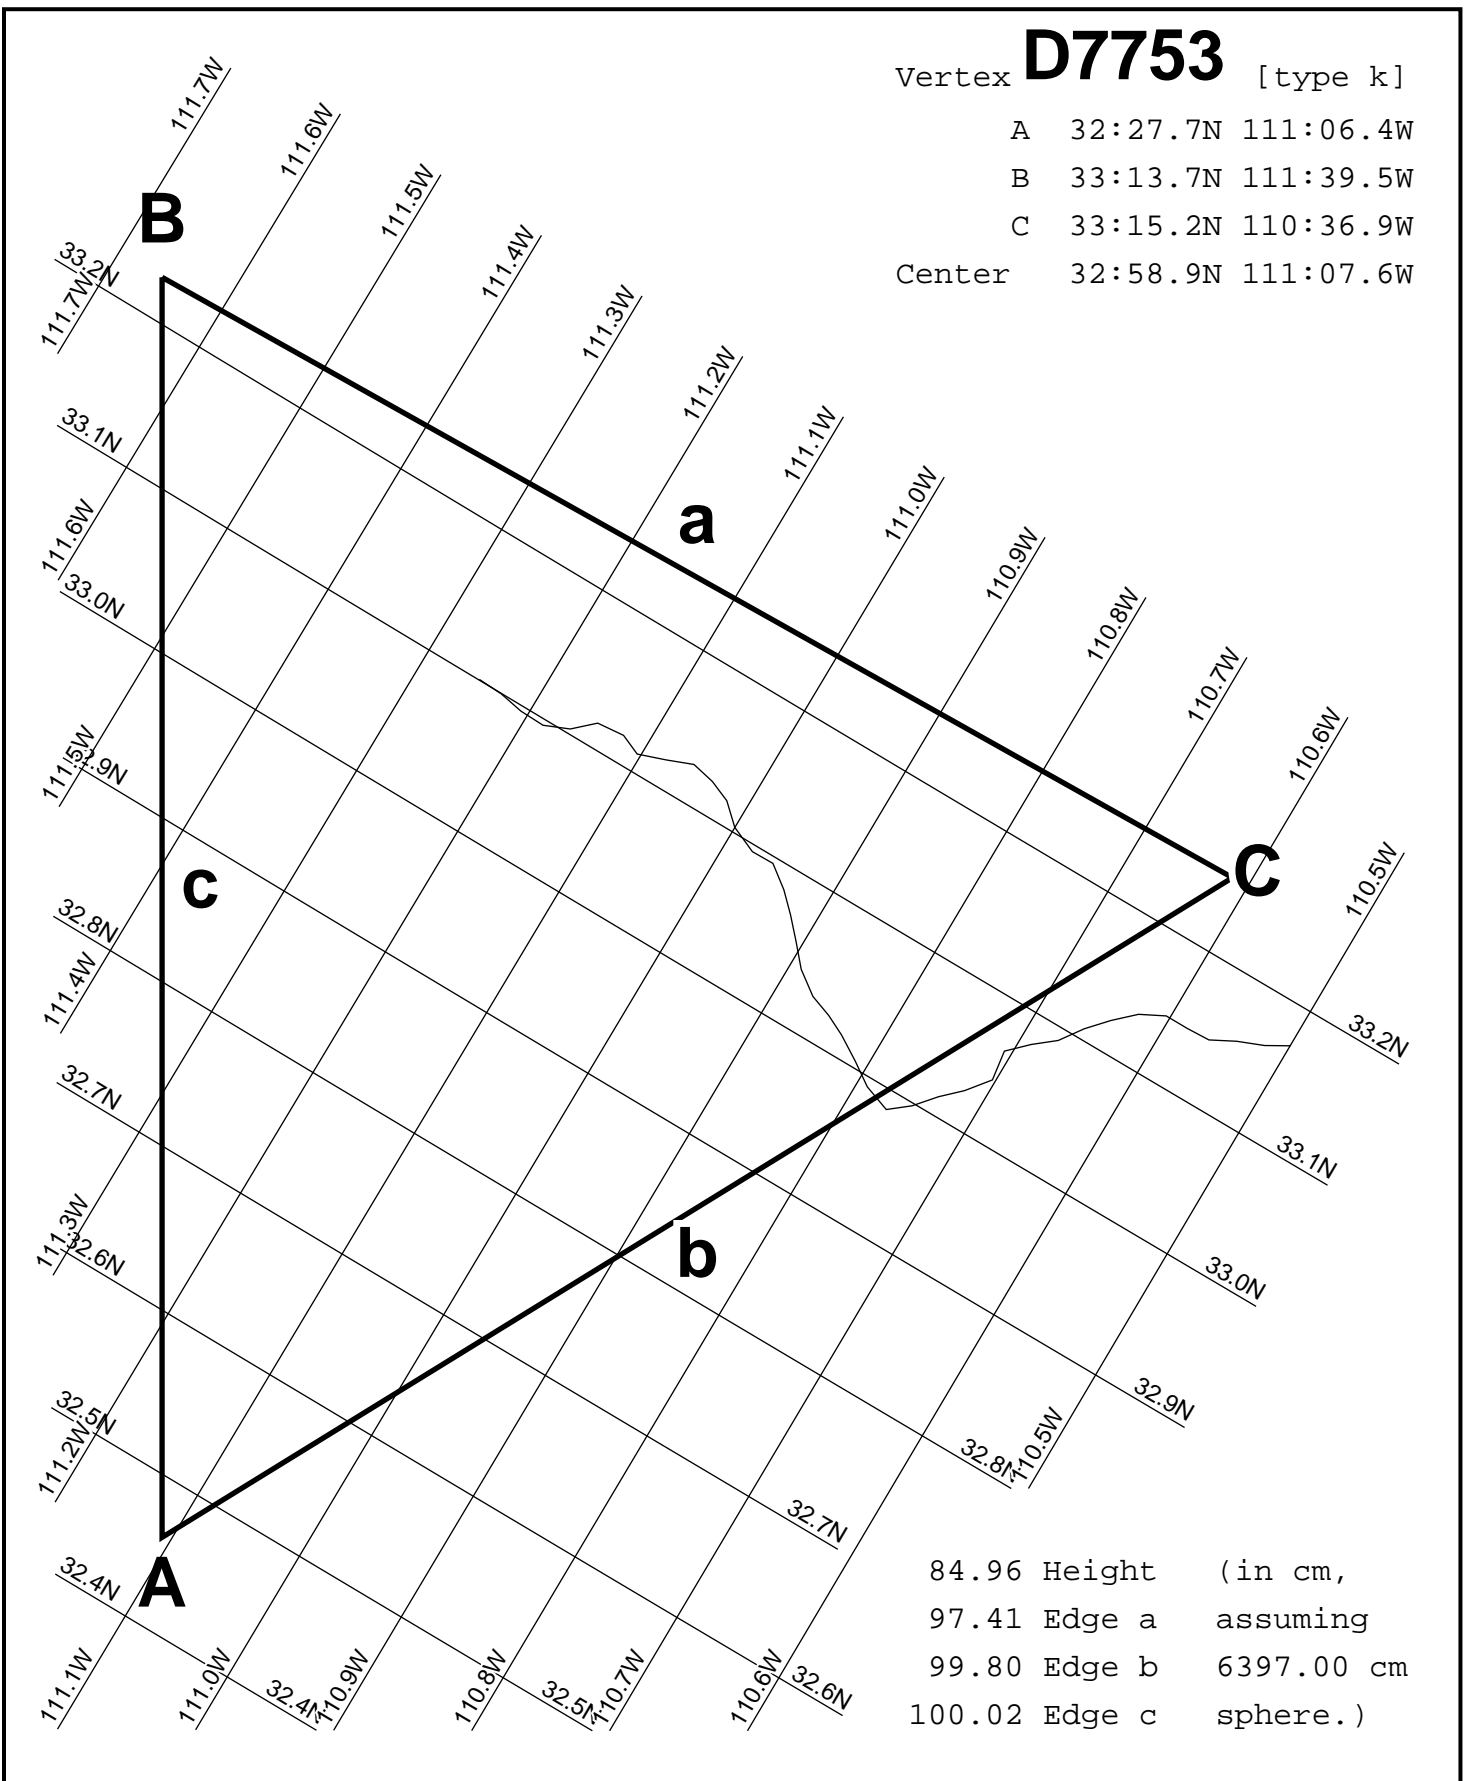

Vertex **D7753** [type k]

A 32:27.7N 111:06.4W

B 33:13.7N 111:39.5W

C 33:15.2N 110:36.9W

Center 32:58.9N 111:07.6W

84.96 Height (in cm,
97.41 Edge a assuming
99.80 Edge b 6397.00 cm
100.02 Edge c sphere.)