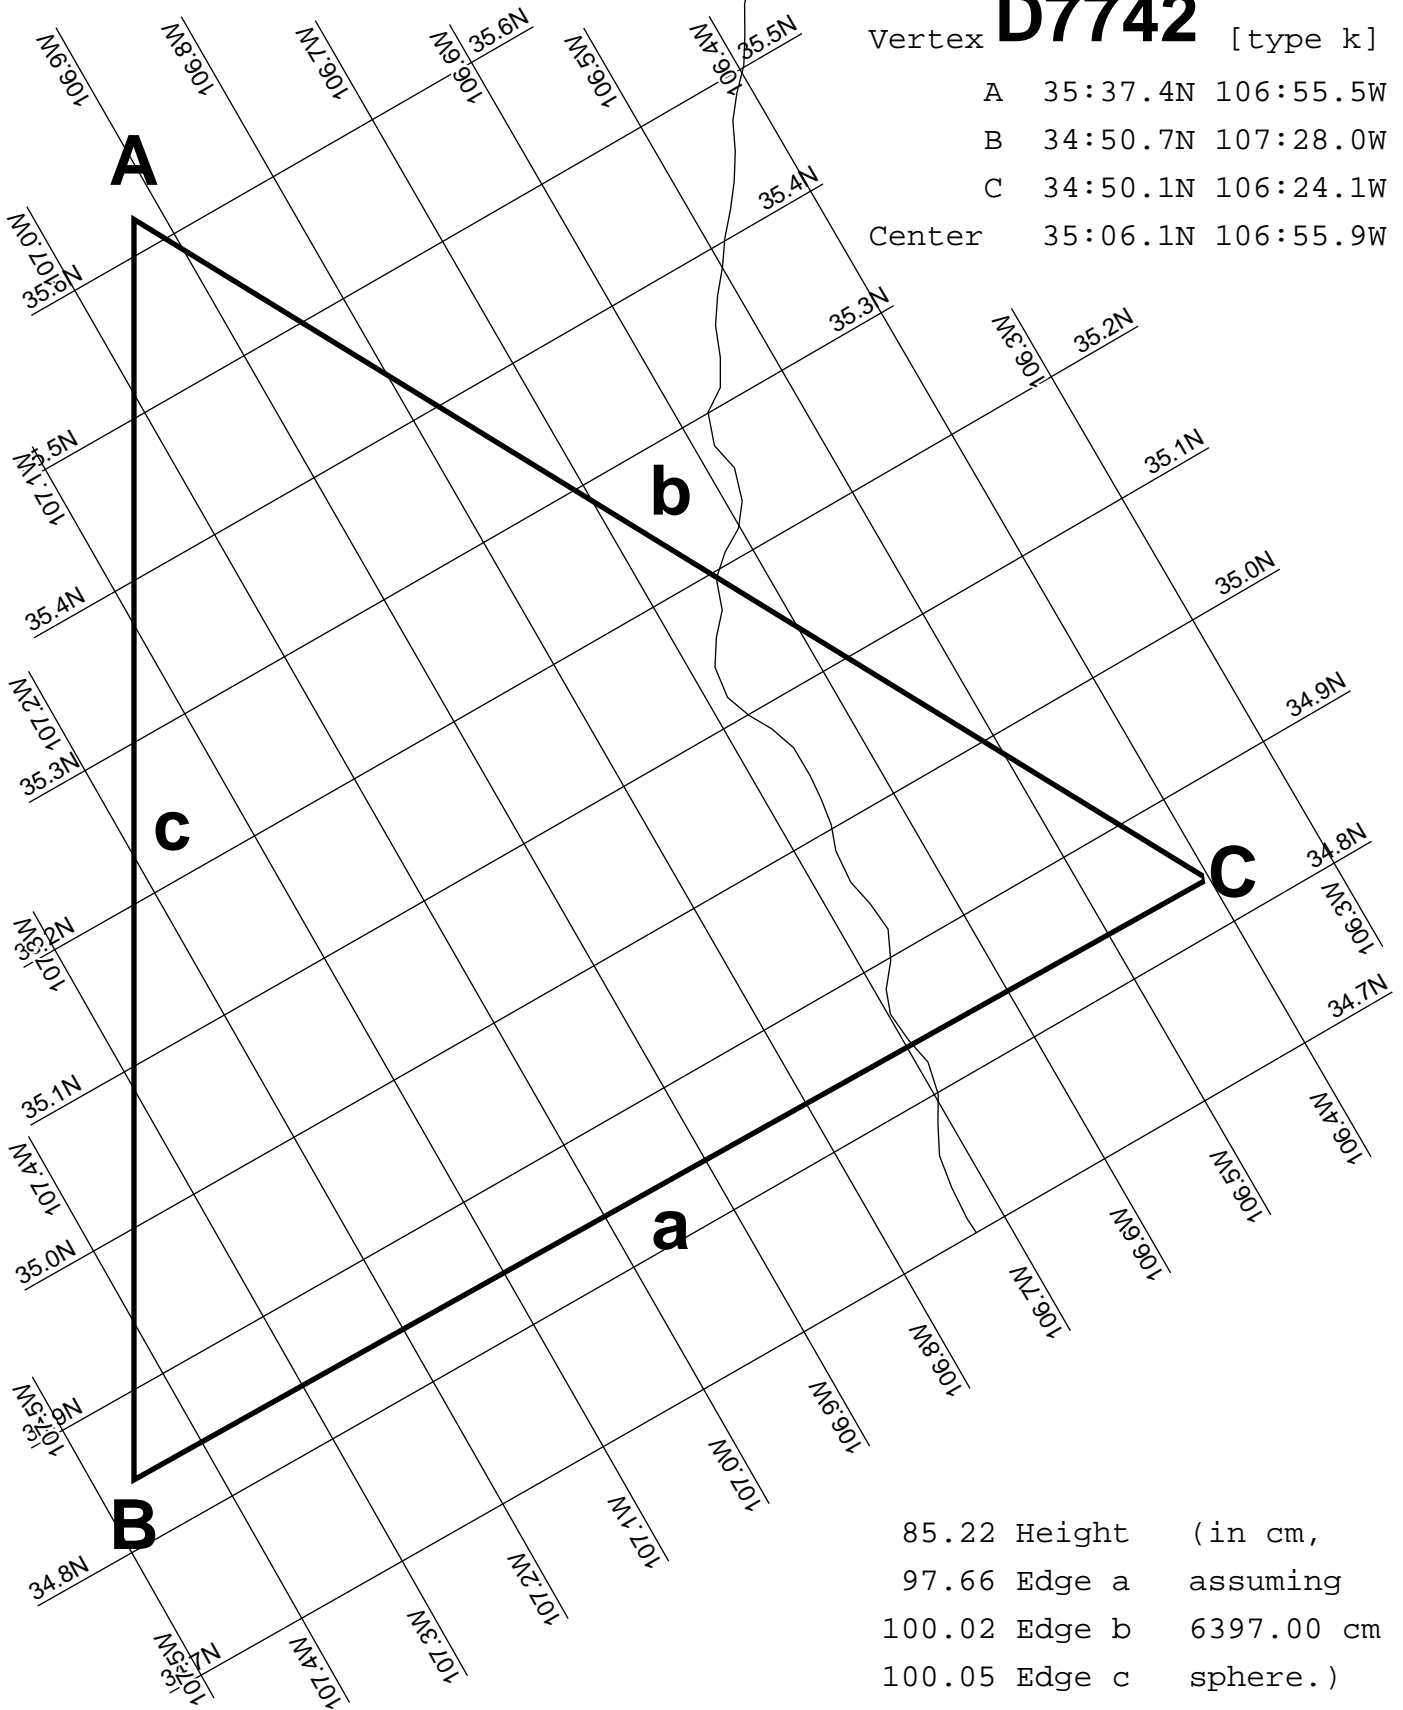

D7742

Vertex [type k]

A 35:37.4N 106:55.5W

B 34:50.7N 107:28.0W

C 34:50.1N 106:24.1W

Center 35:06.1N 106:55.9W

85.22 Height (in cm,
97.66 Edge a assuming
100.02 Edge b 6397.00 cm
100.05 Edge c sphere.)

Vertex **D7743** [type k]