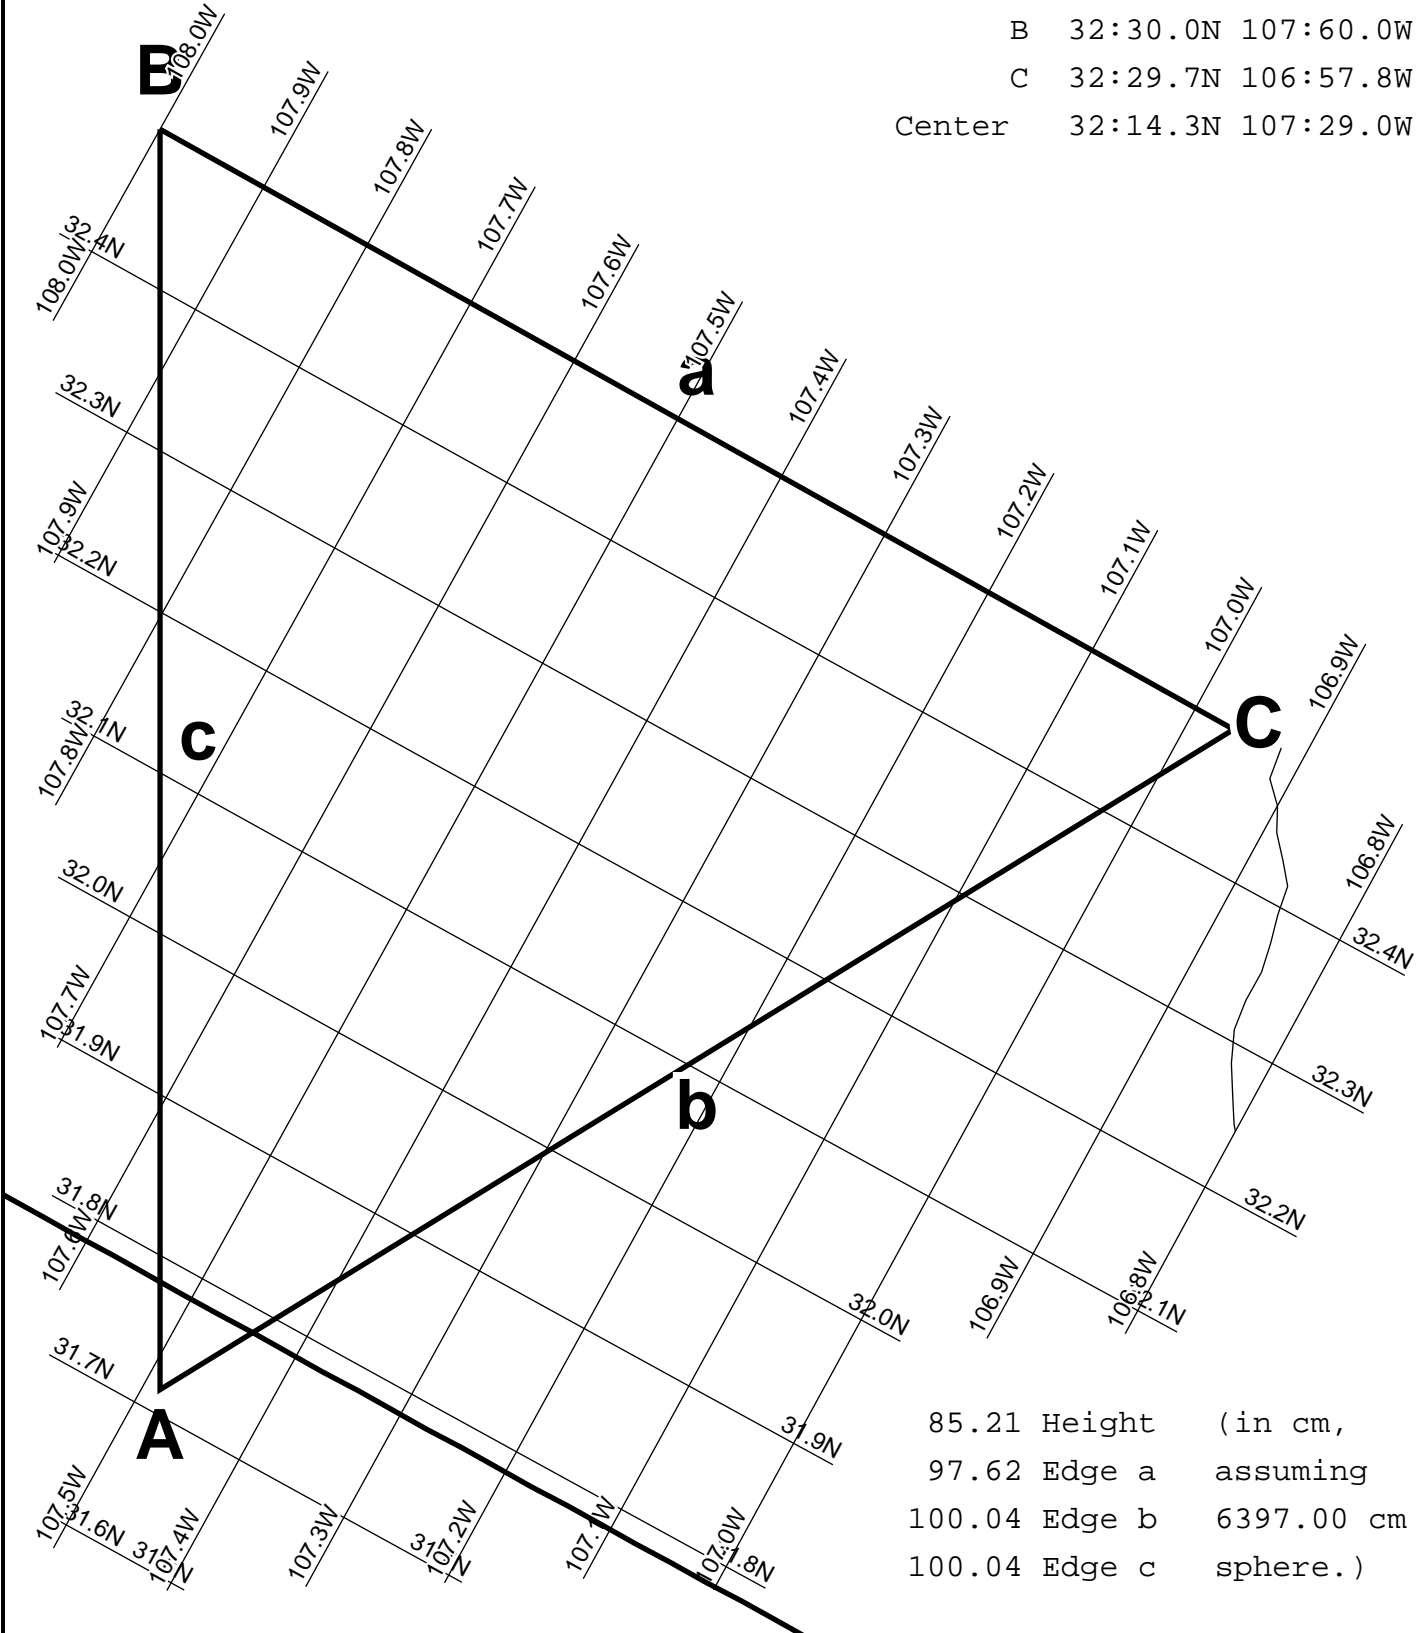

Center 31:58.7N 107:60.0W

Vertex **D7778** [type k]

A 31:43.0N 107:29.2W

B 32:30.0N 107:60.0W

C 32:29.7N 106:57.8W

Center 32:14.3N 107:29.0W

85.21 Height (in cm,
 97.62 Edge a assuming
 100.04 Edge b 6397.00 cm
 100.04 Edge c sphere.)