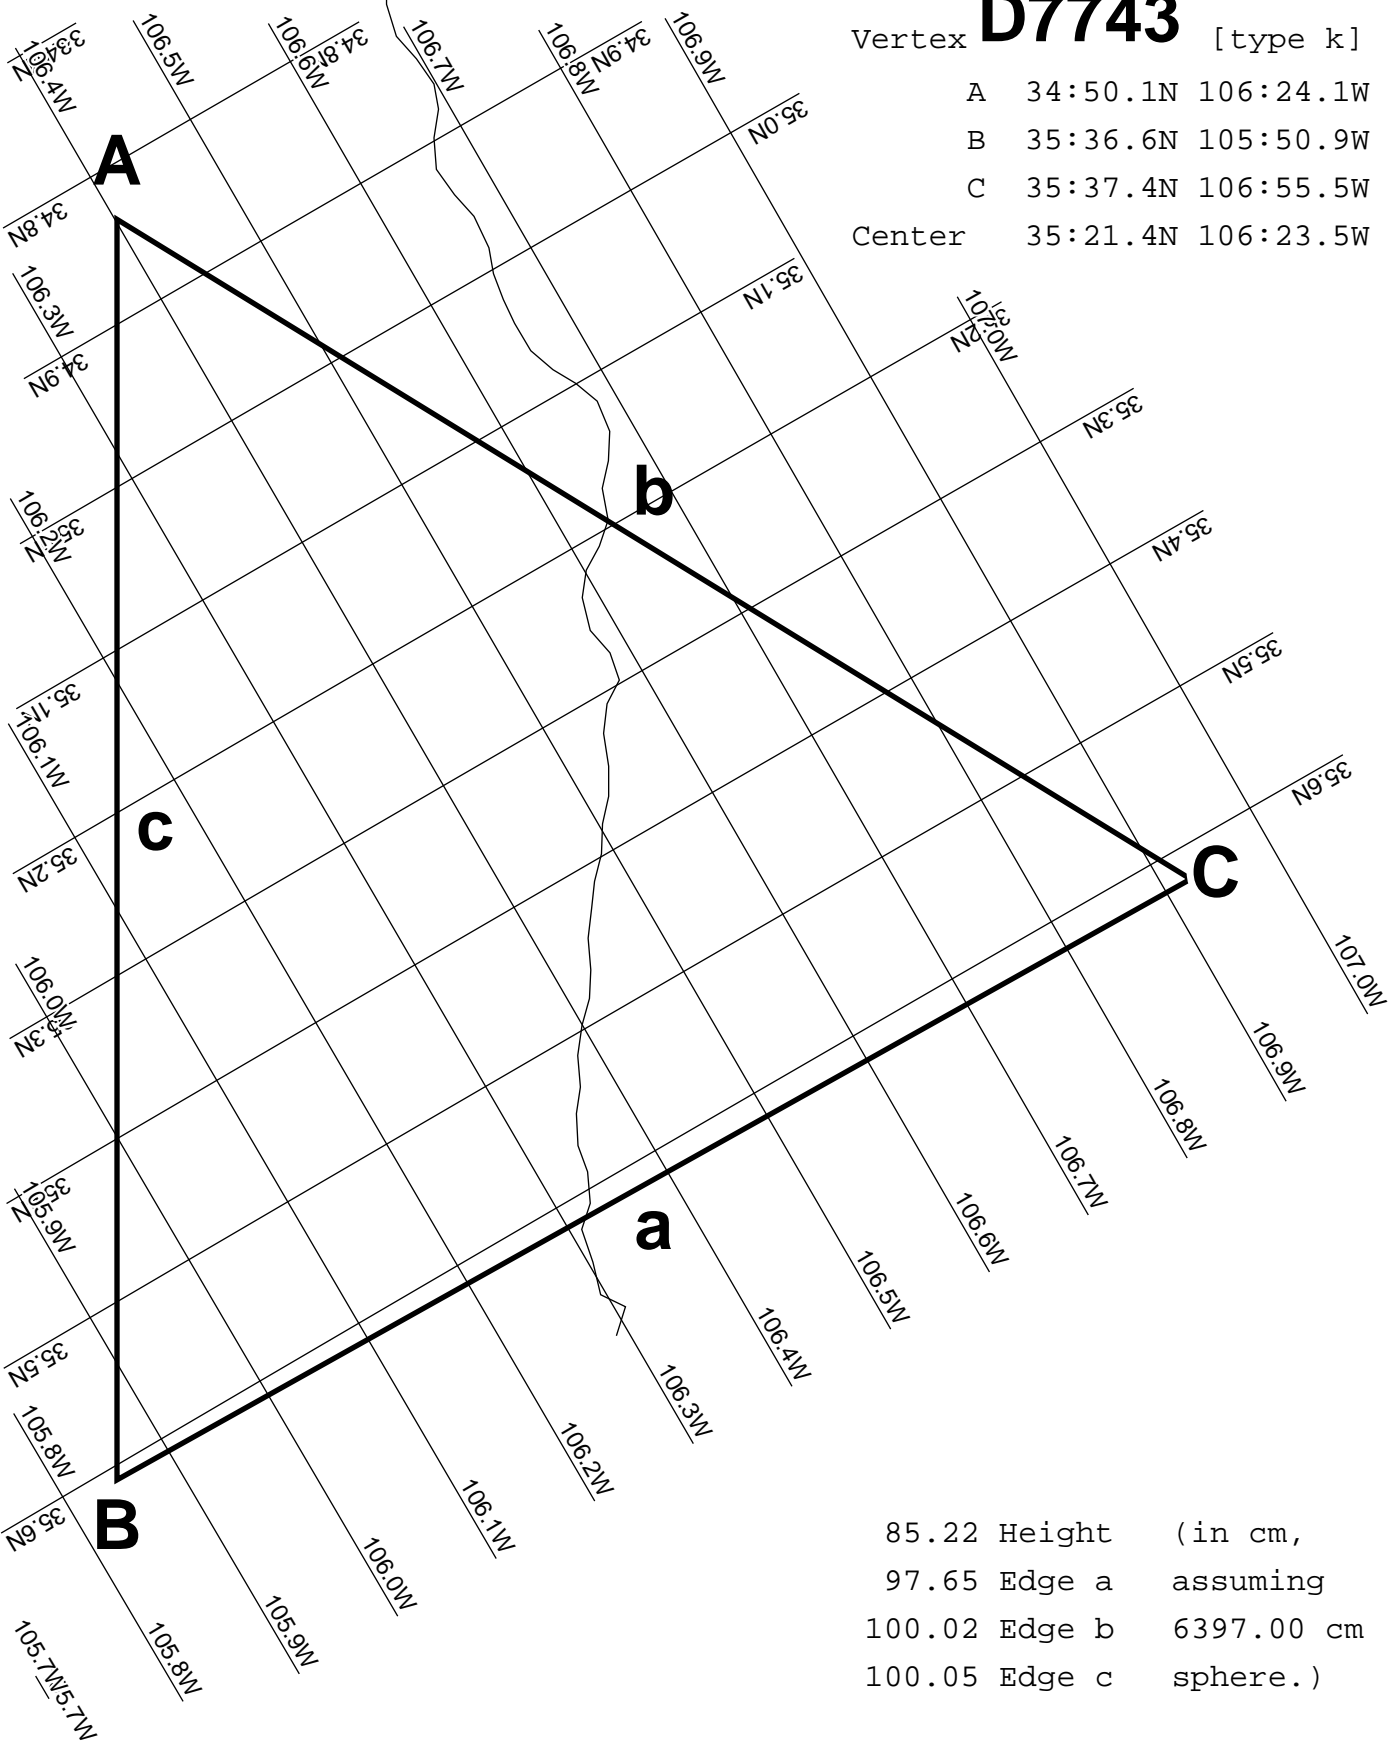

Vertex **D7743** [type k]

A 34:50.1N 106:24.1W

B 35:36.6N 105:50.9W

C 35:37.4N 106:55.5W

Center 35:21.4N 106:23.5W

85.22 Height (in cm, assuming sphere.)
97.65 Edge a
100.02 Edge b 6397.00 cm
100.05 Edge c