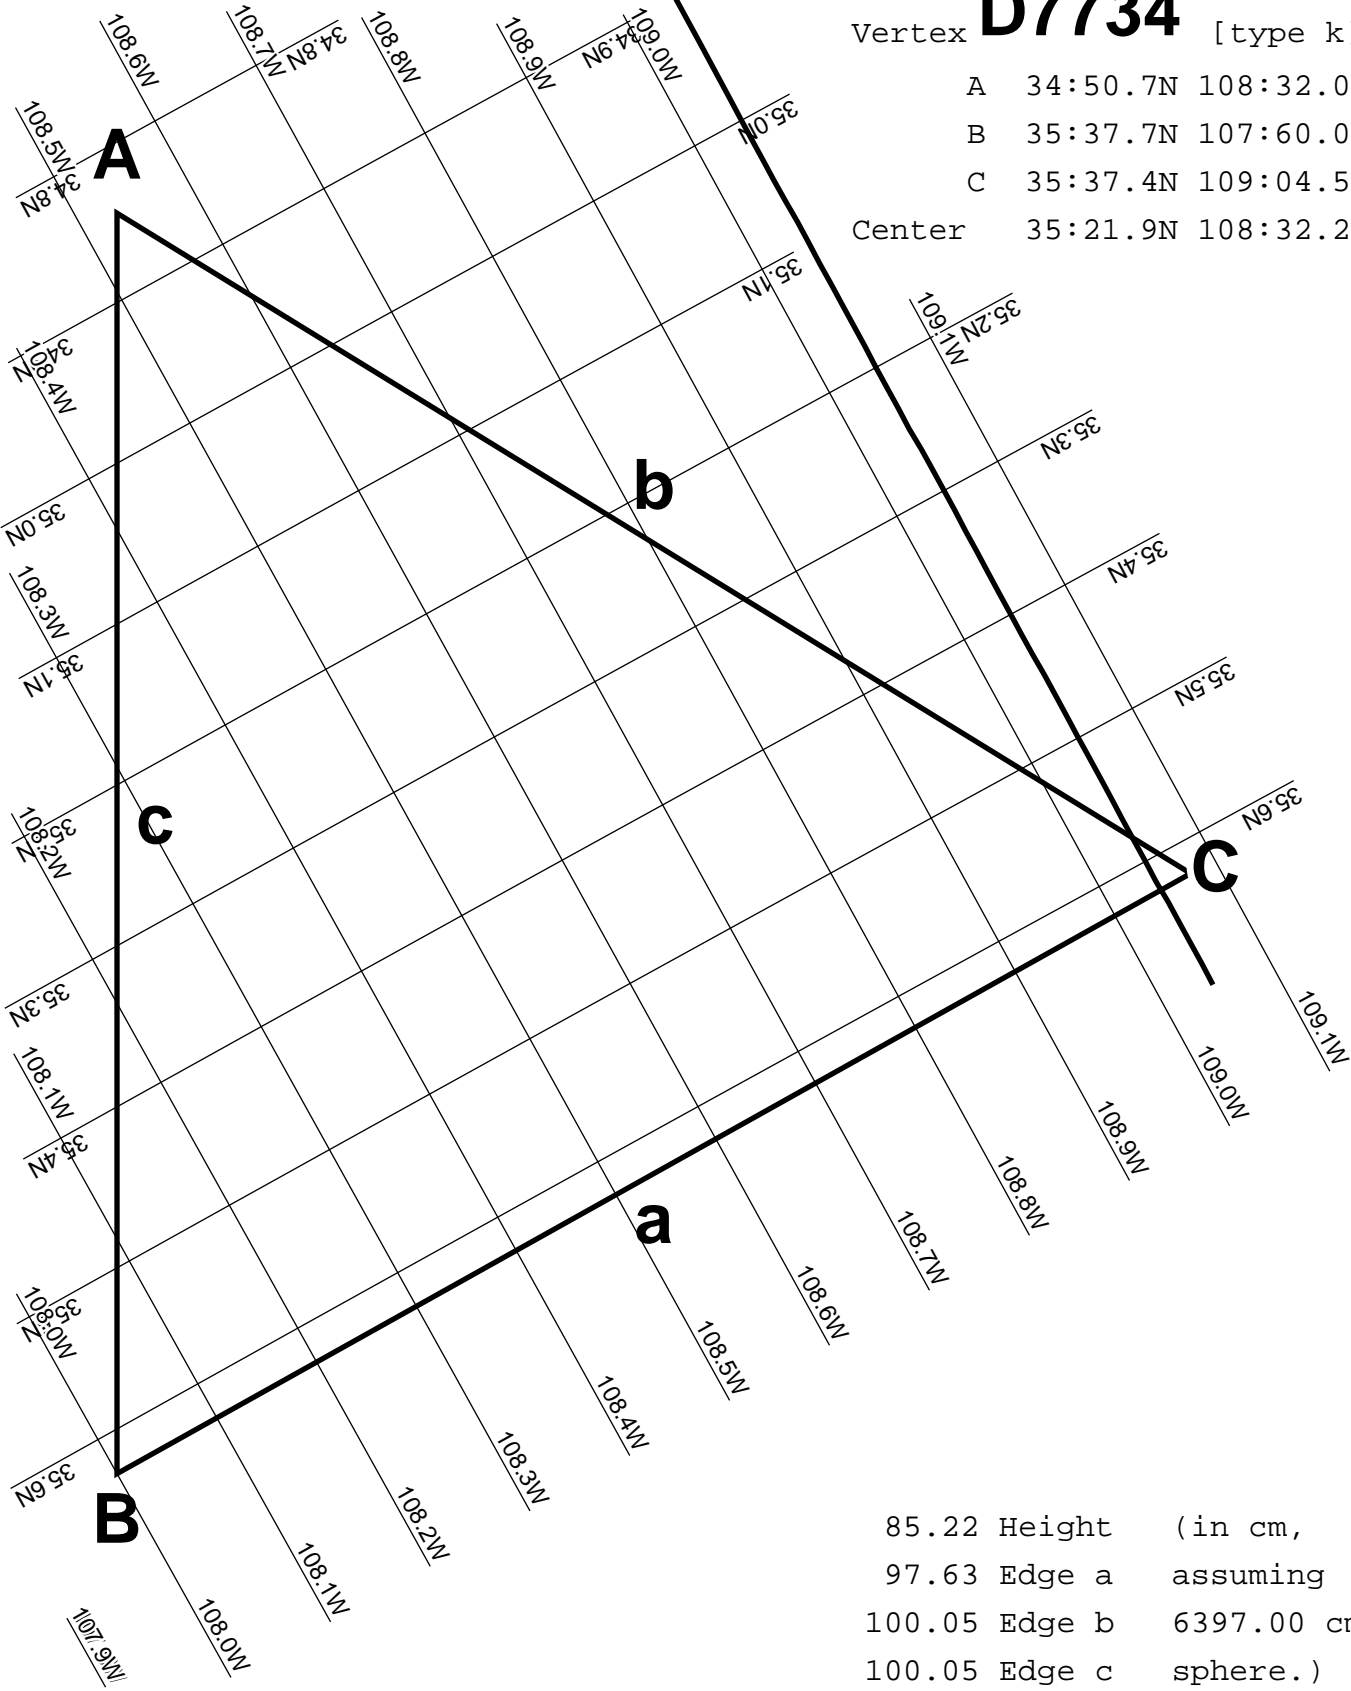

Vertex **D7734** [type k]

A 34:50.7N 108:32.0W

B 35:37.7N 107:60.0W

C 35:37.4N 109:04.5W

Center 35:21.9N 108:32.2W

85.22 Height (in cm,
97.63 Edge a assuming
100.05 Edge b 6397.00 cm
100.05 Edge c sphere.)