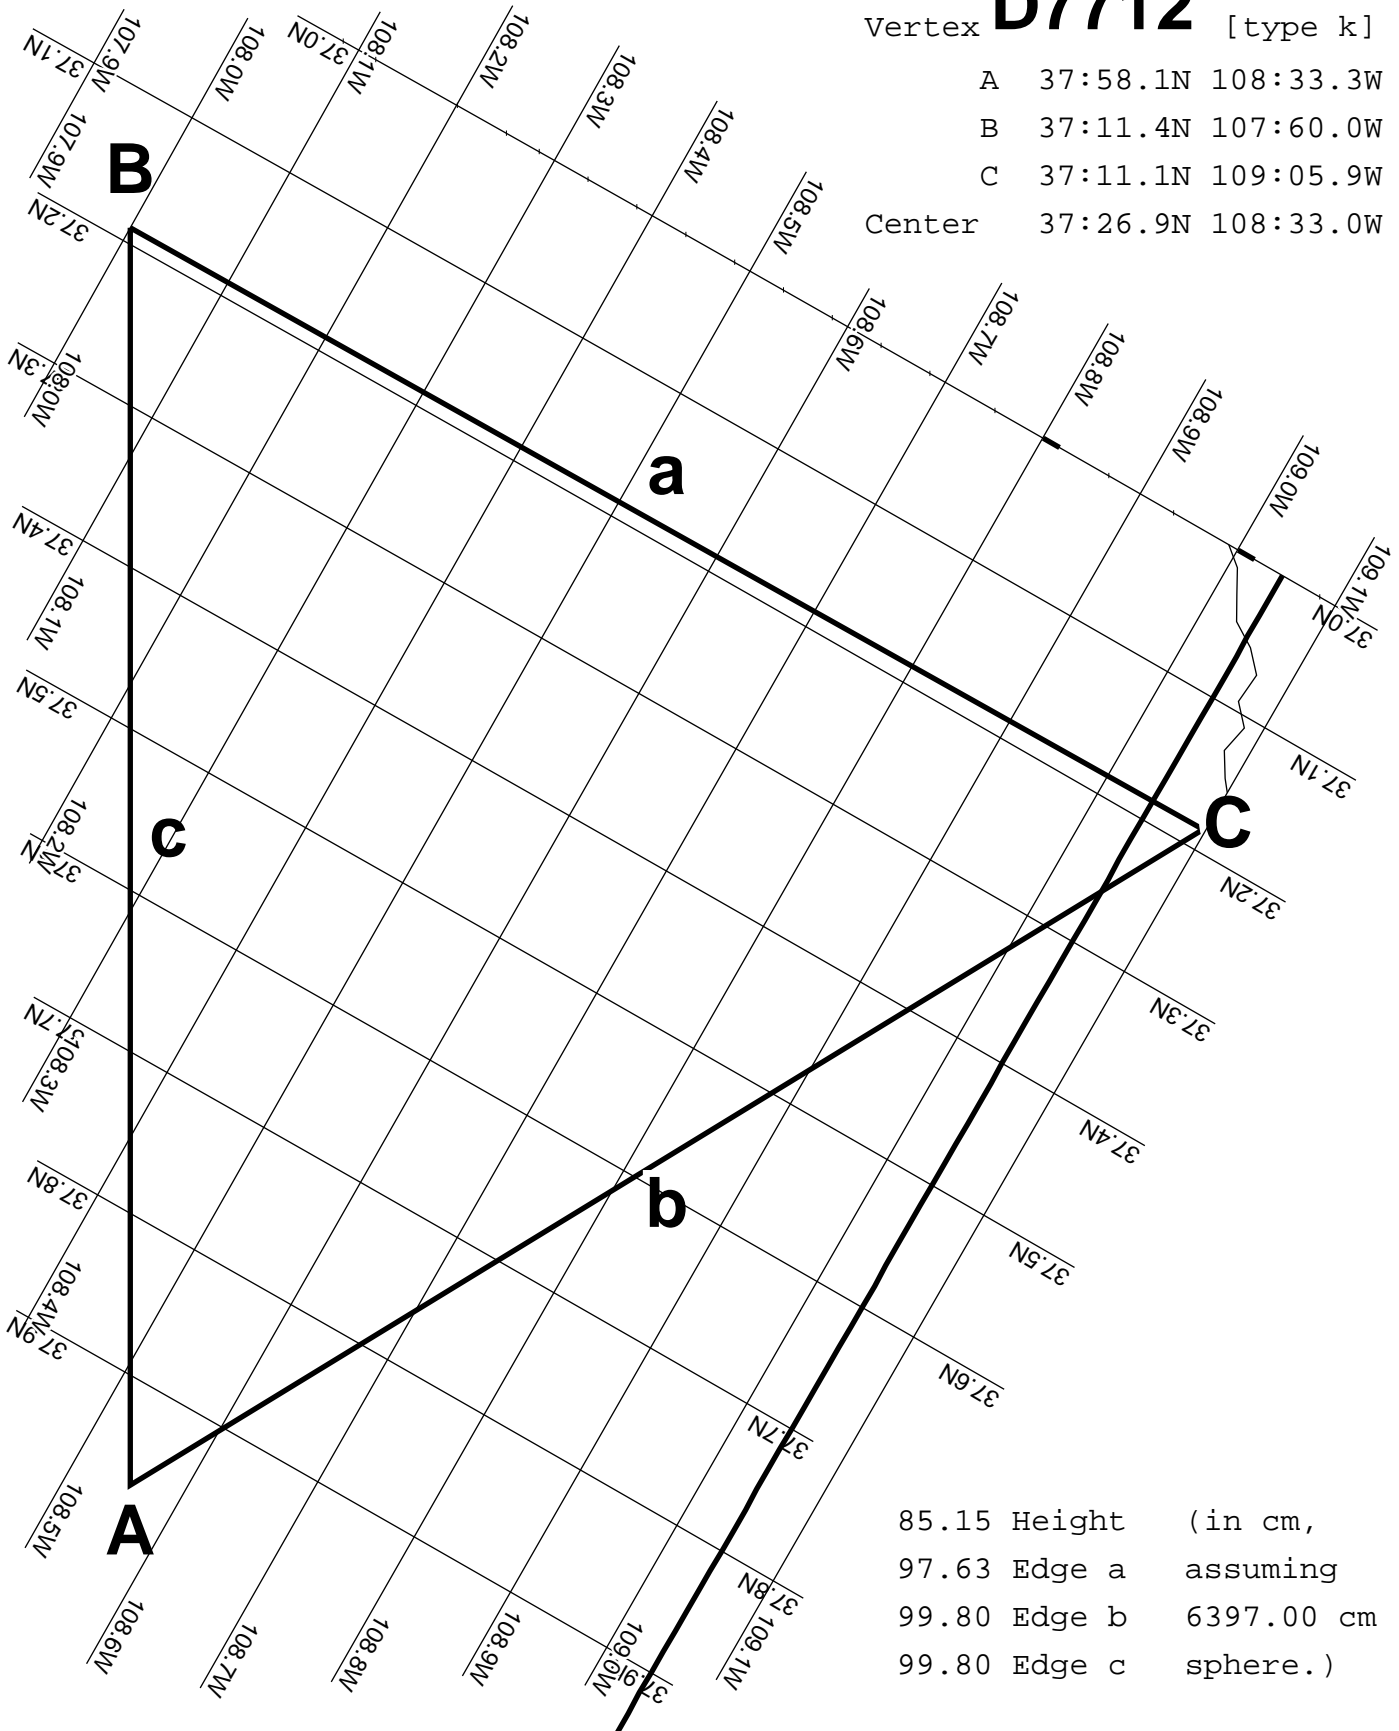

D7711

Vertex [type k]

- A 38:44.9N 107:60.0W
- B 37:58.1N 108:33.3W
- C 37:58.1N 107:26.7W
- Center 38:13.7N 107:60.0W

85.15 Height (in cm,
97.63 Edge a assuming
99.77 Edge b 6397.00 cm
99.77 Edge c sphere.)

Vertex **D7712** [type k]

A 37:58.1N 108:33.3W

B 37:11.4N 107:60.0W

C 37:11.1N 109:05.9W

Center 37:26.9N 108:33.0W

85.15 Height (in cm,
97.63 Edge a assuming
99.80 Edge b 6397.00 cm
99.80 Edge c sphere.)

D7714