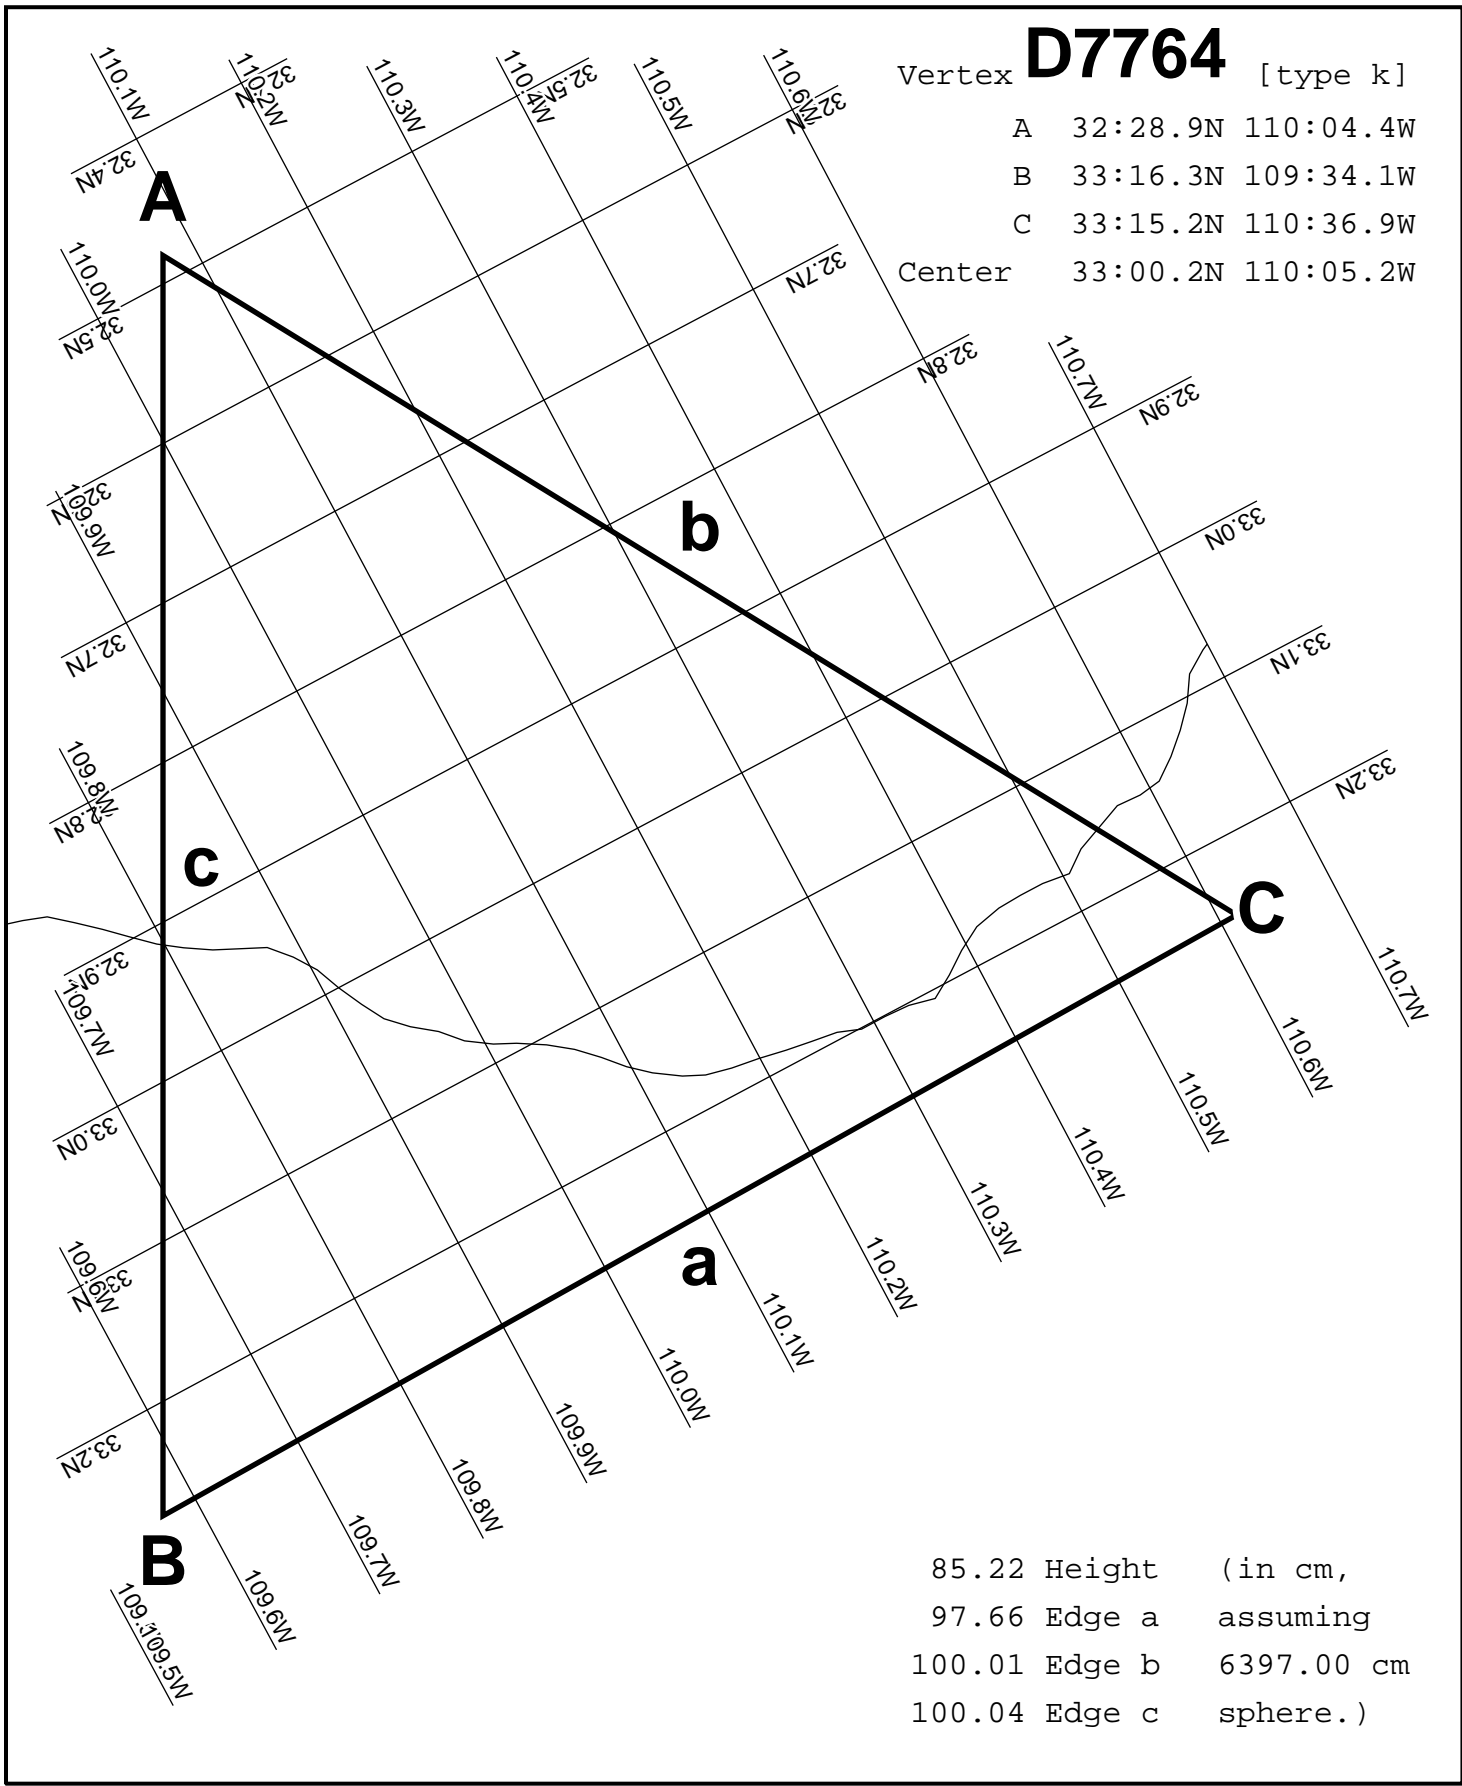

D7764

Vertex [type k]
A 32:28.9N 110:04.4W
B 33:16.3N 109:34.1W
C 33:15.2N 110:36.9W
Center 33:00.2N 110:05.2W

85.22 Height (in cm,
97.66 Edge a assuming
100.01 Edge b 6397.00 cm
100.04 Edge c sphere.)