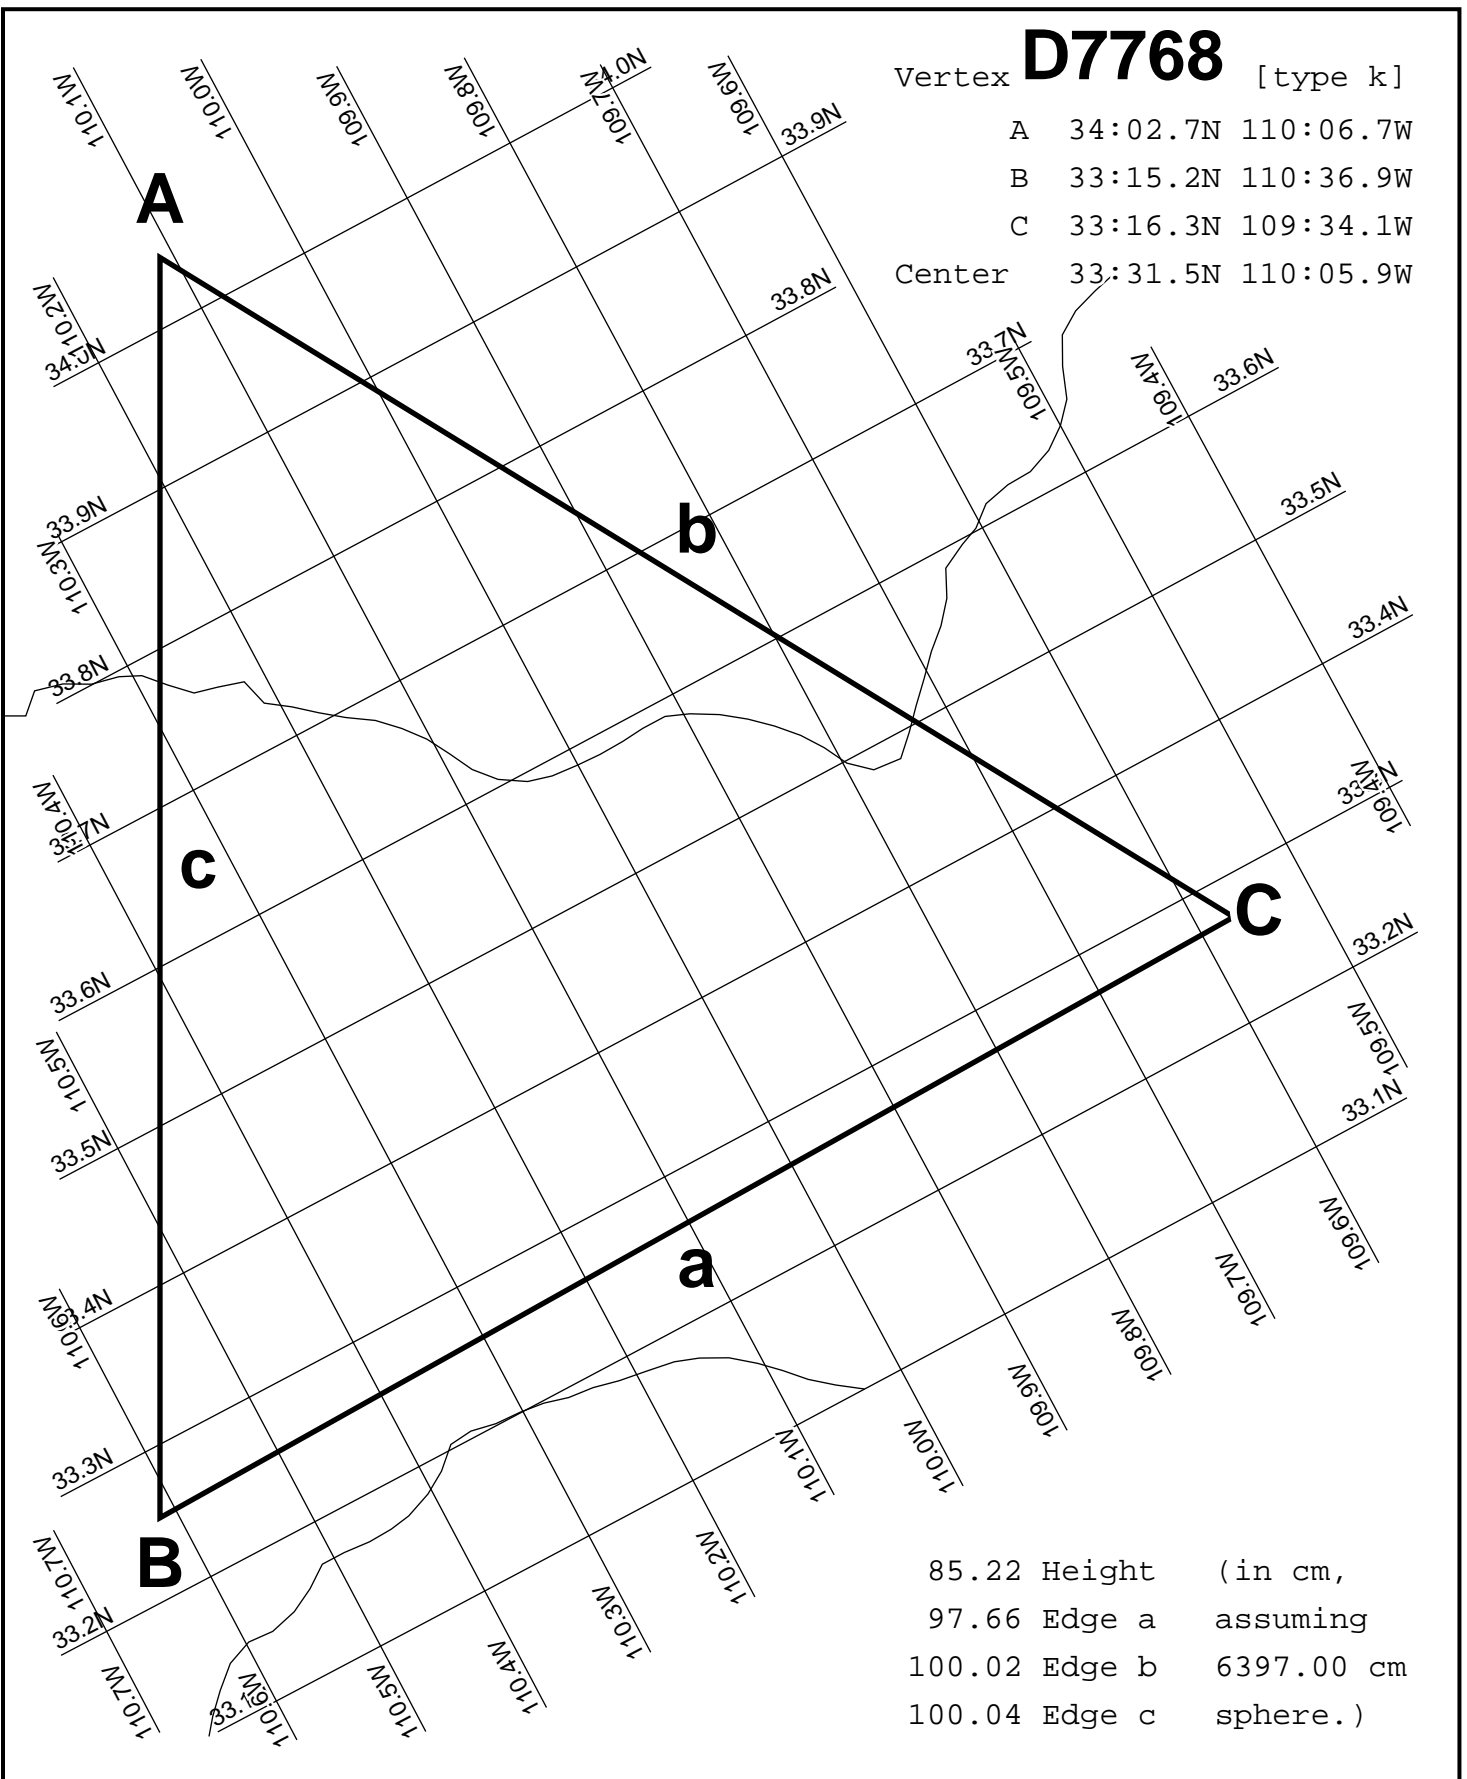

D7768

Vertex [type k]

A 34:02.7N 110:06.7W

B 33:15.2N 110:36.9W

C 33:16.3N 109:34.1W

Center 33:31.5N 110:05.9W

85.22 Height (in cm, assuming sphere.)
97.66 Edge a
100.02 Edge b
100.04 Edge c

Vertex **D7771** [type k]