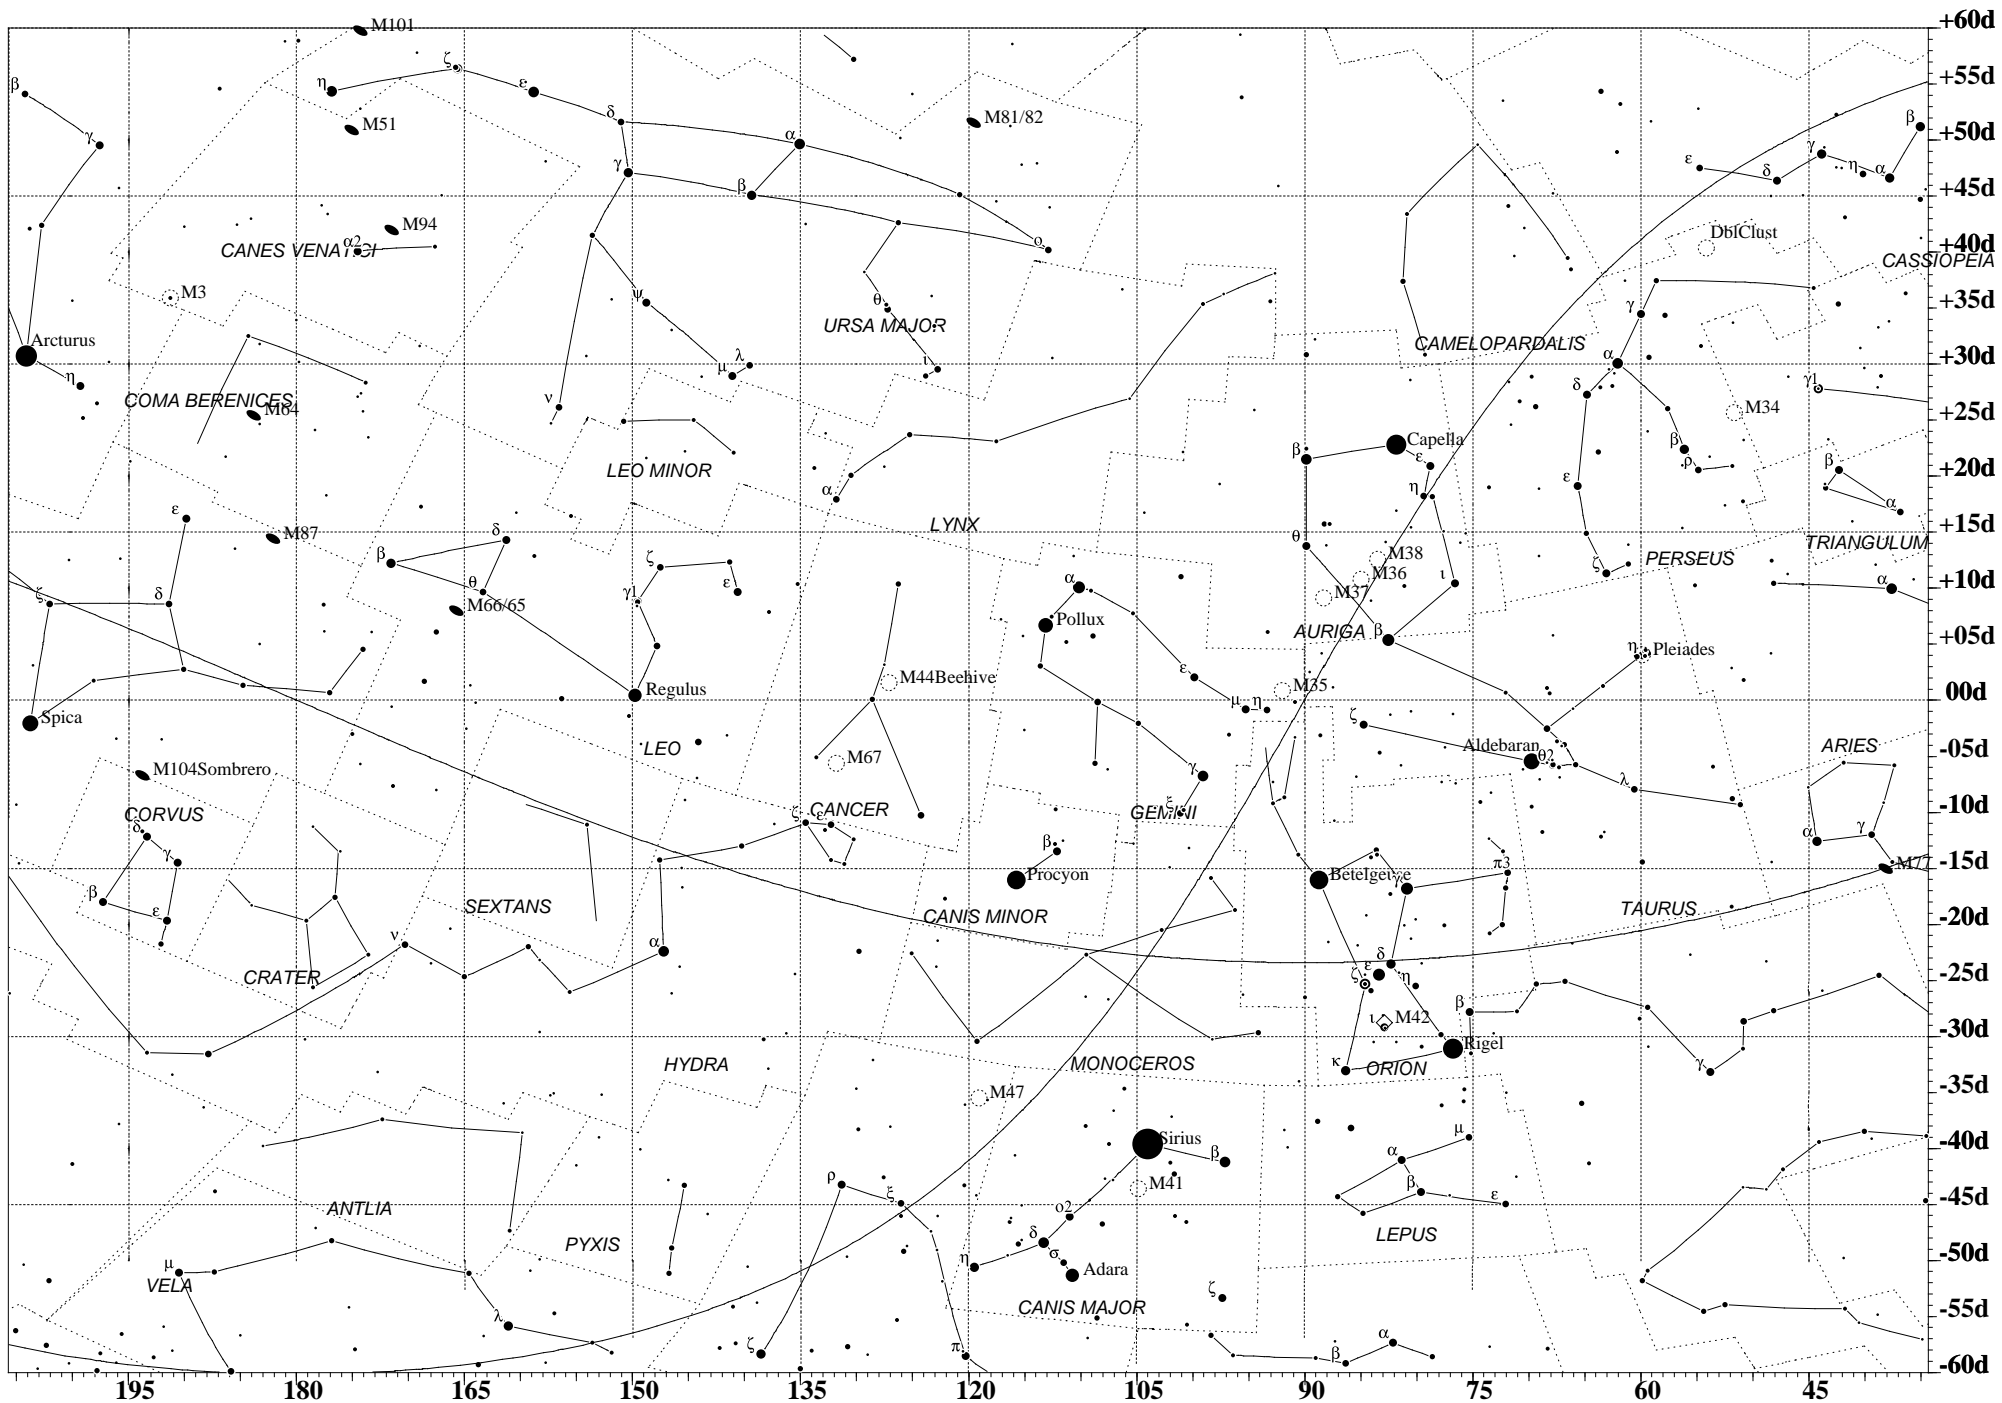

Vernal Equinox: 0h, 00d lim: 5.0

Winter: 16h, 00d lim: 5.0