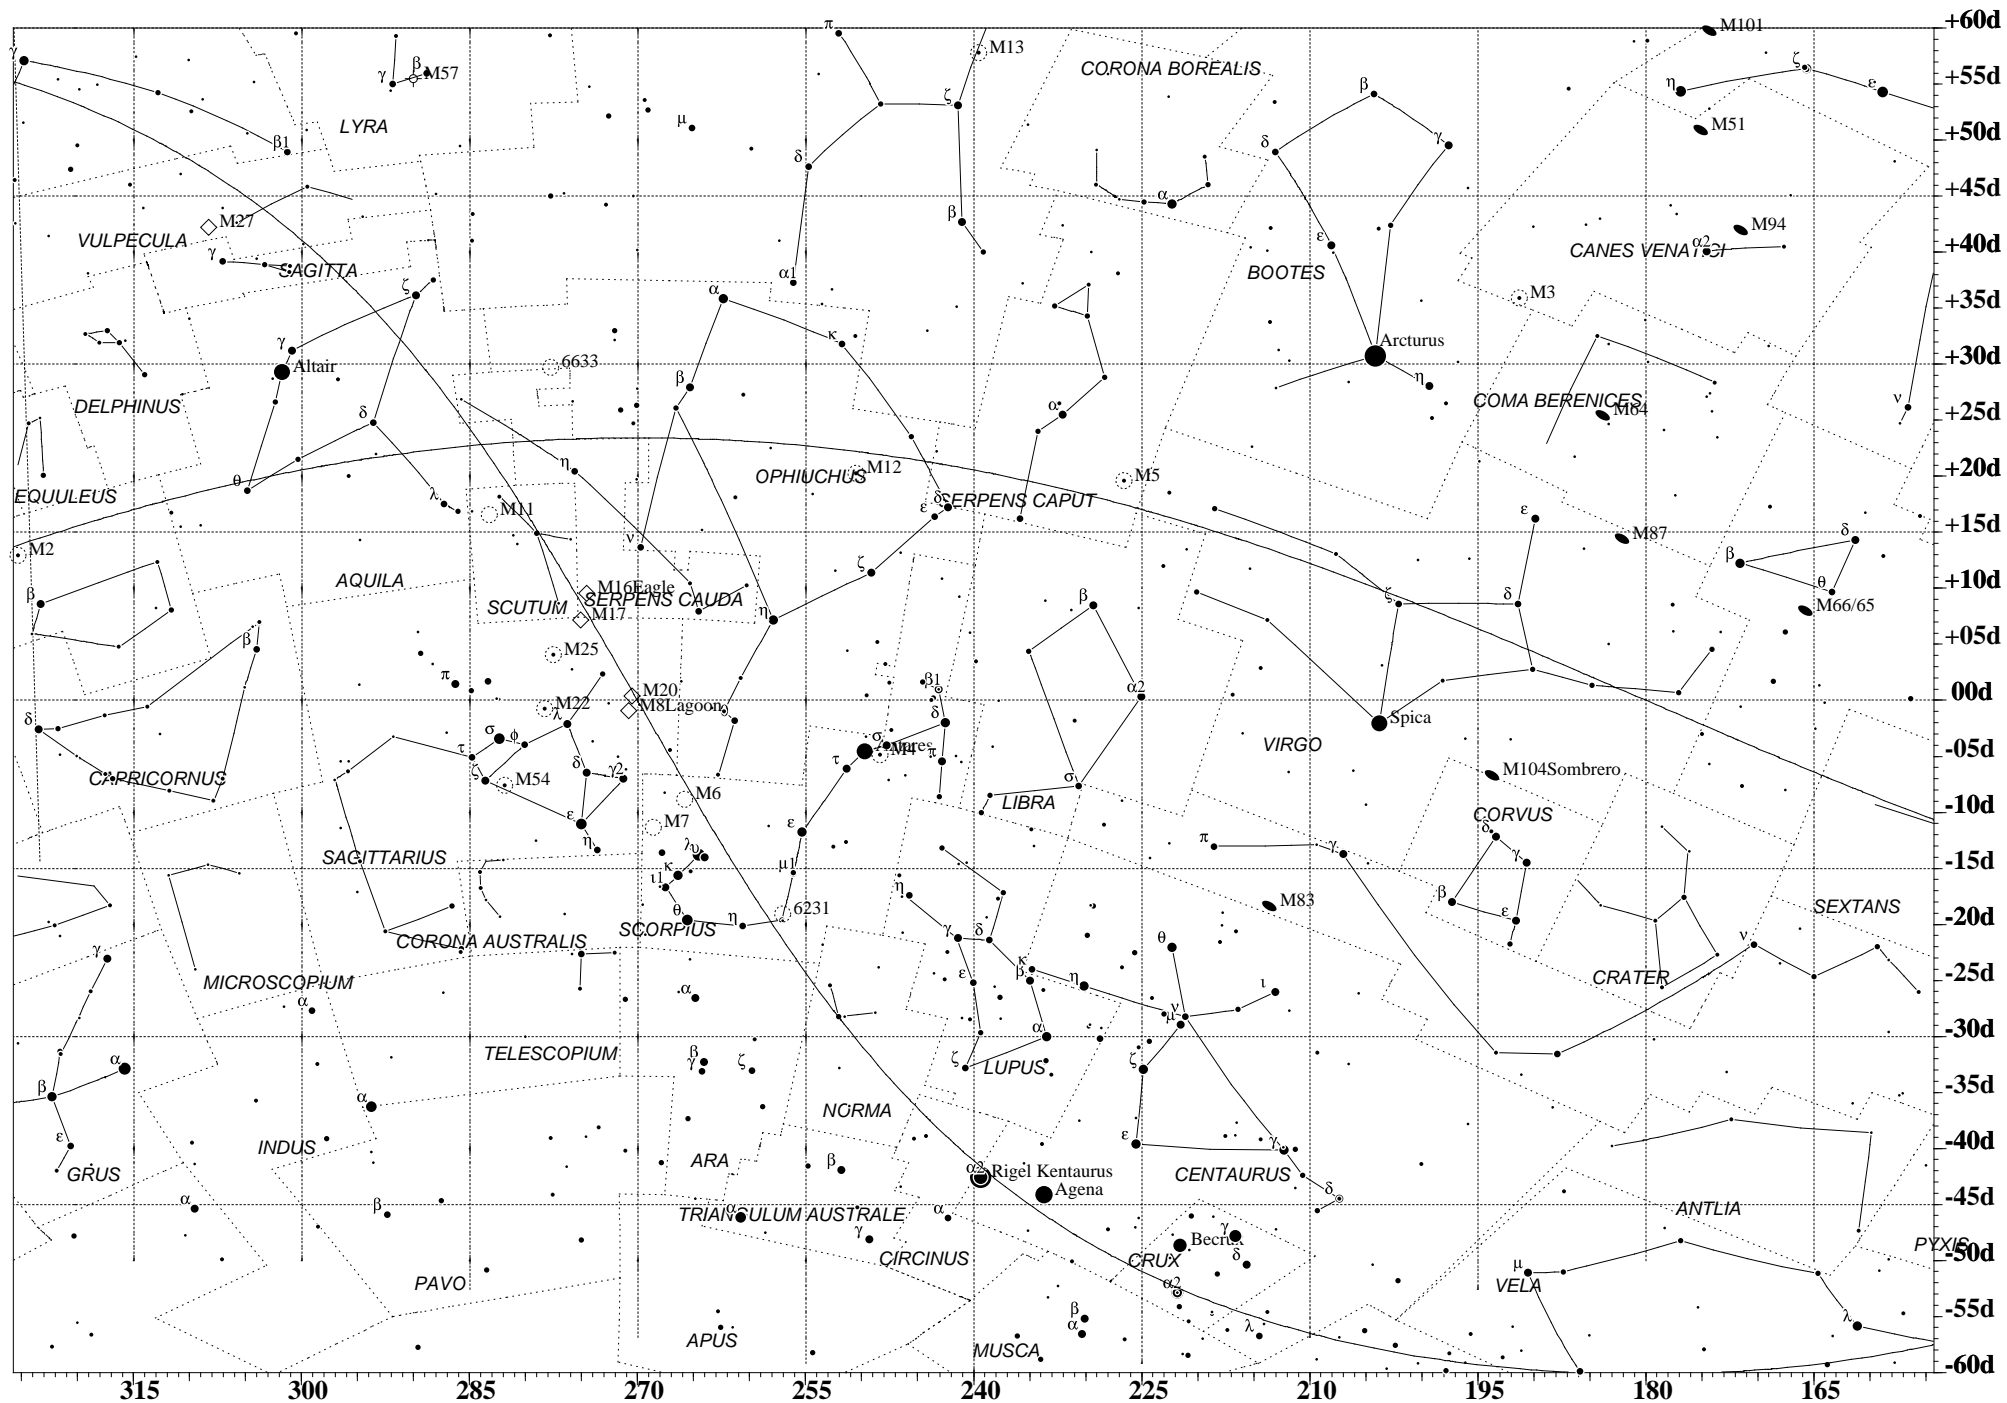

Vernal Equinox: 0h, 00d lim: 5.0

Winter: 16h, 00d lim: 5.0